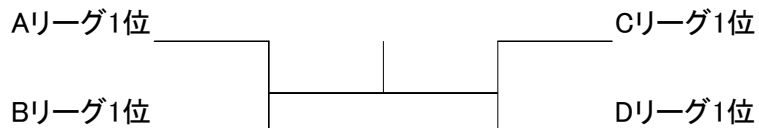

混合ダブルス

《予選リーグ》

全ペア9:00試合開始

	Aリーグ	大島 勝田	吉岐 行本	仕平 柏木	勝-負	得失 ゲーム差	順位
1	大島 綾子・勝田 康隆 (EZ)	/					
2	吉岐 幸・行本 全輝 (フリー)						
3	仕平 智津・柏木 守 (TCT)						

	Bリーグ	後藤 堀江	伊藤 渡辺	佐藤 佐々木	勝-負	得失 ゲーム差	順位
1	後藤 真弓・堀江 薫雄 (沼津テニスクラブ)	/					
2	伊藤あかね・渡辺 裕史 (フリー)						
3	佐藤いづみ・佐々木良和 (TCT)						

	Cリーグ	山田 岡	渡辺 重田	杉本 山内	勝-負	得失 ゲーム差	順位
1	山田 貞子・岡 勝秋 (沼津テニスクラブ)	/					
2	渡辺 光洋・重田 道子 (TCT)						
3	杉本 美幸・山内 利晃 (TCT)						

	Dリーグ	長野 石井	中野 仕平	大石 本多	勝-負	得失 ゲーム差	順位
1	長野わかな・石井 直人 (フリー)	/					
2	中野 智子・仕平 勝年 (TCT)						
3	大石 典子・多田 正計 (TCT)						

《決勝トーナメント》