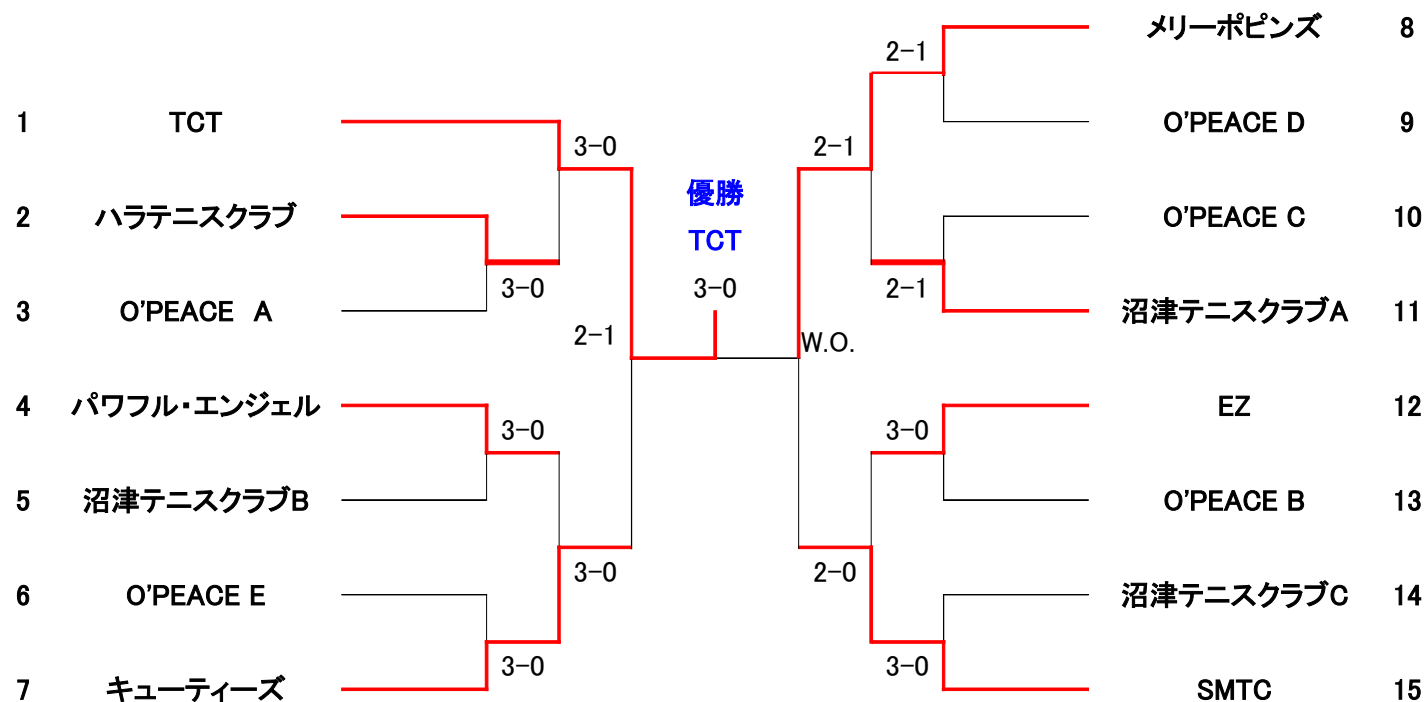

第60回 沼津市スポーツ祭テニス大会

2006/10/1, 15

沼津市営愛鷹運動公園テニスコート

男子団体

女子団体

団体戦結果詳細

《男子団体》

沼津市営愛鷹運動公園テニスコート

1回戦

2006/10/1

	O'PEACE B	3 - 2	ハラテニスクラブ
D2	勝又 紀光 佐藤 和之	4 - 6	小松 正行 庄司 尚巳
D1	室伏 辰次 高橋 直哉	2 - 6	庄司 一洋 杉本 芳正
S3	藤井 佳詞	6 - 0	小池 孝紀
S2	井出 智史	6 - 0	川路 光明
S1	山田 堅治	6 - 0	和田 薫

	O'PEACE A	1 - 4	J-ARASHI
D2	望月 孝幸 鳥居 達也	3 - 6	長倉 雅秋 嵐 恭一
D1	杉澤 勝信 栗田 稔久	0 - 6	若林 英二 土田 恵三
S3	池田 朋生	1 - 6	伊藤 栄敏
S2	伊藤 秀隆	4 - 6	長倉 雅秋
S1	鳥居 達也	6 - 4	若林 英二