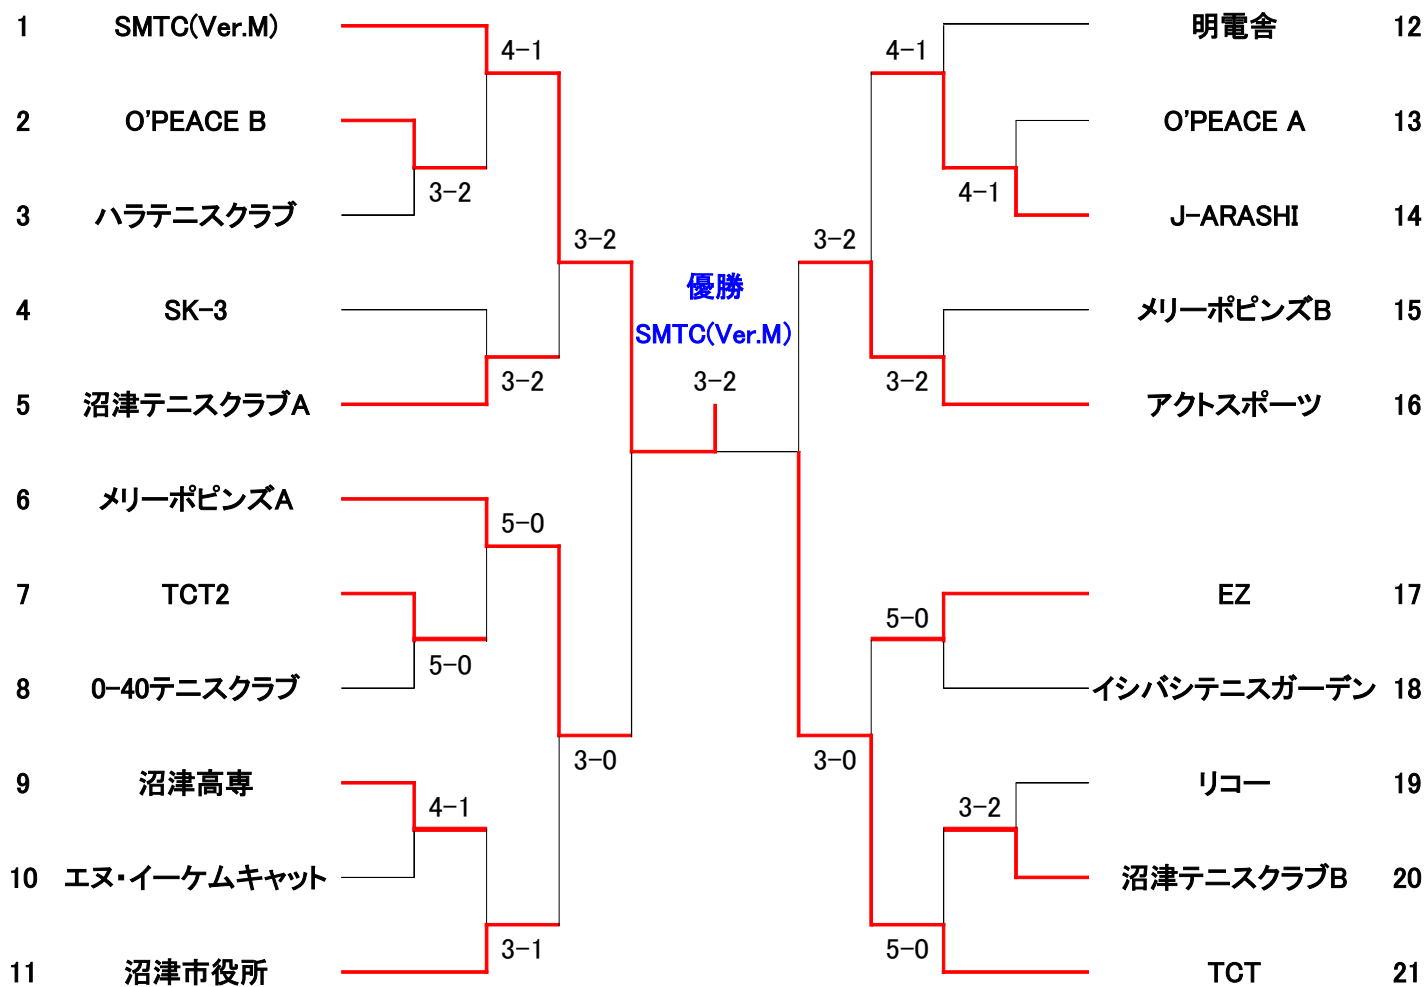

第60回 沼津市スポーツ祭テニス大会

2006/10/1, 15

沼津市営愛鷹運動公園テニスコート

男子団体

女子団体

団体戦結果詳細

《男子団体》

沼津市営愛鷹運動公園テニスコート

1回戦

2006/10/1

	O'PEACE B	3 - 2	ハラテニスクラブ
D2	勝又 紀光 佐藤 和之	4 - 6	小松 正行 庄司 尚巳
D1	室伏 辰次 高橋 直哉	2 - 6	庄司 一洋 杉本 芳正
S3	藤井 佳詞	6 - 0	小池 孝紀
S2	井出 智史	6 - 0	川路 光明
S1	山田 堅治	6 - 0	和田 薫

	O'PEACE A	1 - 4	J-ARASHI
D2	望月 孝幸 鳥居 達也	3 - 6	長倉 雅秋 嵐 恭一
D1	杉澤 勝信 栗田 稔久	0 - 6	若林 英二 土田 恵三
S3	池田 朋生	1 - 6	伊藤 栄敏
S2	伊藤 秀隆	4 - 6	長倉 雅秋
S1	鳥居 達也	6 - 4	若林 英二