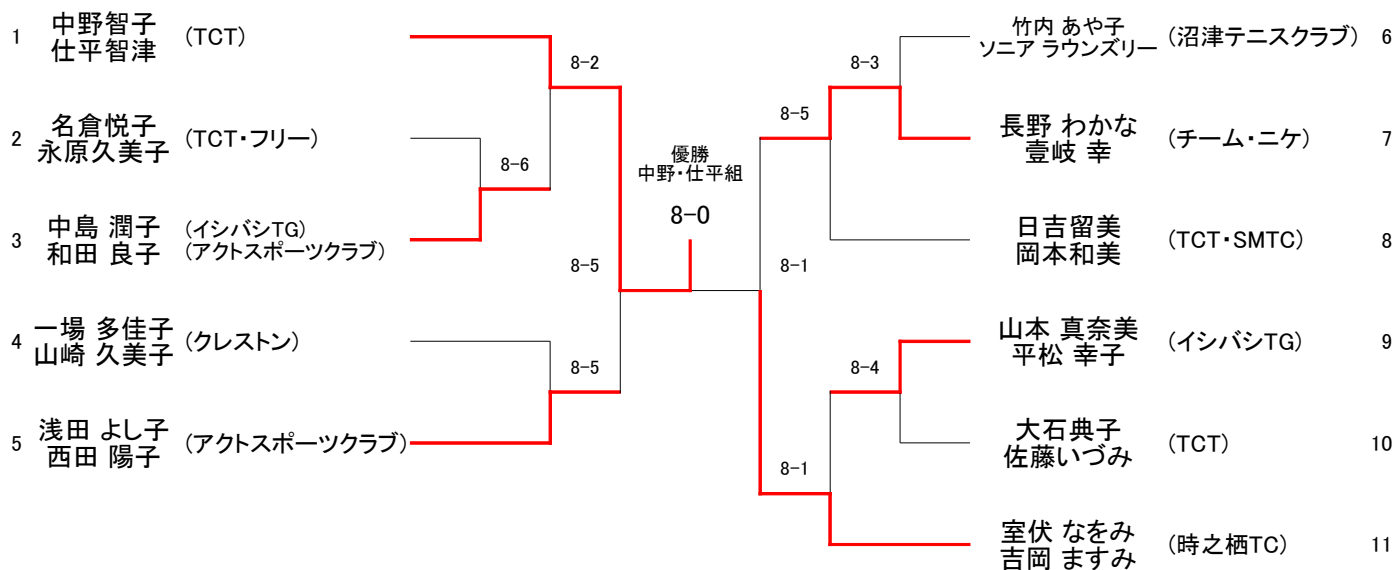

第34回 沼津市長杯ダブルステニス大会

2007年6月3日

沼津市営愛鷹運動公園テニスコート

一般男子

順位	選手名	所属	対戦相手	スコア	対戦相手	スコア	順位
1	杉本 秀隆 吉岡 信浩	(時之栖)	W.O		加藤 雅経 林 直希	8-4	18 (沼津市役所)
2	石井 直人 行本 全輝	(フリー) (アクトスポーツクラブ)	8-3		渡辺 和樹 増田 寛	8-5	19 (メリーポピンズ)
3	沖永 大暉 杉山 輝	(沼津工業高校) (誠恵高校)	8-6		佐野 和之 住吉 太治	8-2	20 (沼津SC)
4	勝呂 基弘 近藤 亘	(沼津東校)	8-4		長沢 潤二 渡辺 光洋	8-5	21 (TCT)
5	福島 孝一 鈴木 康弘	(EZ)	8-0		森下 昌保 齊藤 直仁	8-1	22 (国産電機)
6	監物 宏明 川元 秀倫	(沼津TC) (OZB)	8-2		西松 遼 高杉 諭史	8-3	23 (誠恵高校)
7	伊藤 淳 半田 良輔	(国産電機)	8-2		山内 耕二 高嶋 郁夫	8-2	24 (インバシTG)
8	小櫻 健一 佐野 吉史	(誠恵高校)	8-2	優勝 中村・上原組 9-8(4)	柏木 守 竹安 俊之	8-3	25 (TCT) (クレストン)
9	安達 拓也 佐野 真治	(TCT)	8-3		末松 啓吾 溝呂木 聰	8-3	26 (EZ)
10	中野 博之 塚田 賢和	(メリーポピンズ) (SMTC)	8-1		田中 章善 青木 章一	8-6	27 (明電舎)
11	神部 達郎 久保田 勝仁	(沼津東校)	8-0		長島 敏大 鈴木 英斗	8-4	28 (沼津東校)
12	神成 友樹 石川 誠二	(誠恵高校)	8-4		片野 隆信 齊藤 清一	8-6	29 (メリーポピンズ) (SMTC)
13	石垣 治久 石垣 直久	(明電舎)	9-7		石川 聖展 仕平 勝年	8-5	30 (TCT)
14	鈴木 章 相原 敏弘	(沼津市役所)	8-1		上村 太郎 大井 洋平	8-2	31 (沼津市役所)
15	鈴木 浩也 鈴木 賢太	(メリーポピンズ) (クレストン)	8-2		滝口 佳彦 鎌田 優輝	8-5	32 (誠恵高校)
16	横山 邦夫 忠内 秀敏	(沼津テニスクラブ)	8-1		中村 祐介 上原 謙治		33 (トーシン) (SMTC)
17	加藤 和昭 石内 誠	(時之栖)					

第34回 沼津市長杯ダブルステニス大会

2007年6月3日

沼津市営愛鷹運動公園テニスコート

一般女子

第34回 沼津市長杯ダブルステニス大会

2007年6月3日

沼津市営愛鷹運動公園テニスコート

一般男子コンソレ