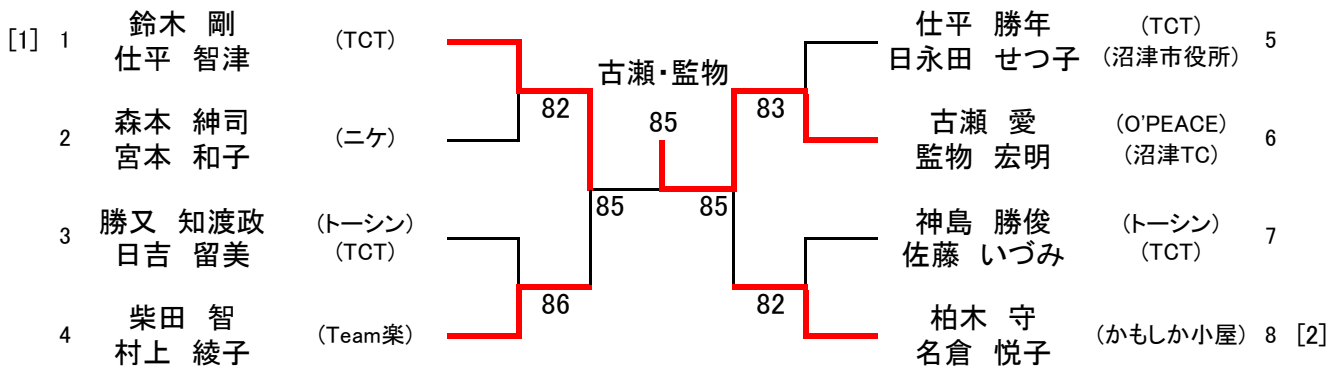

2008年10月13日(月/祝日) 沼津市営愛鷹運動公園テニスコート

ミックスダブルス

ミックスコンソレーション

壮年女子