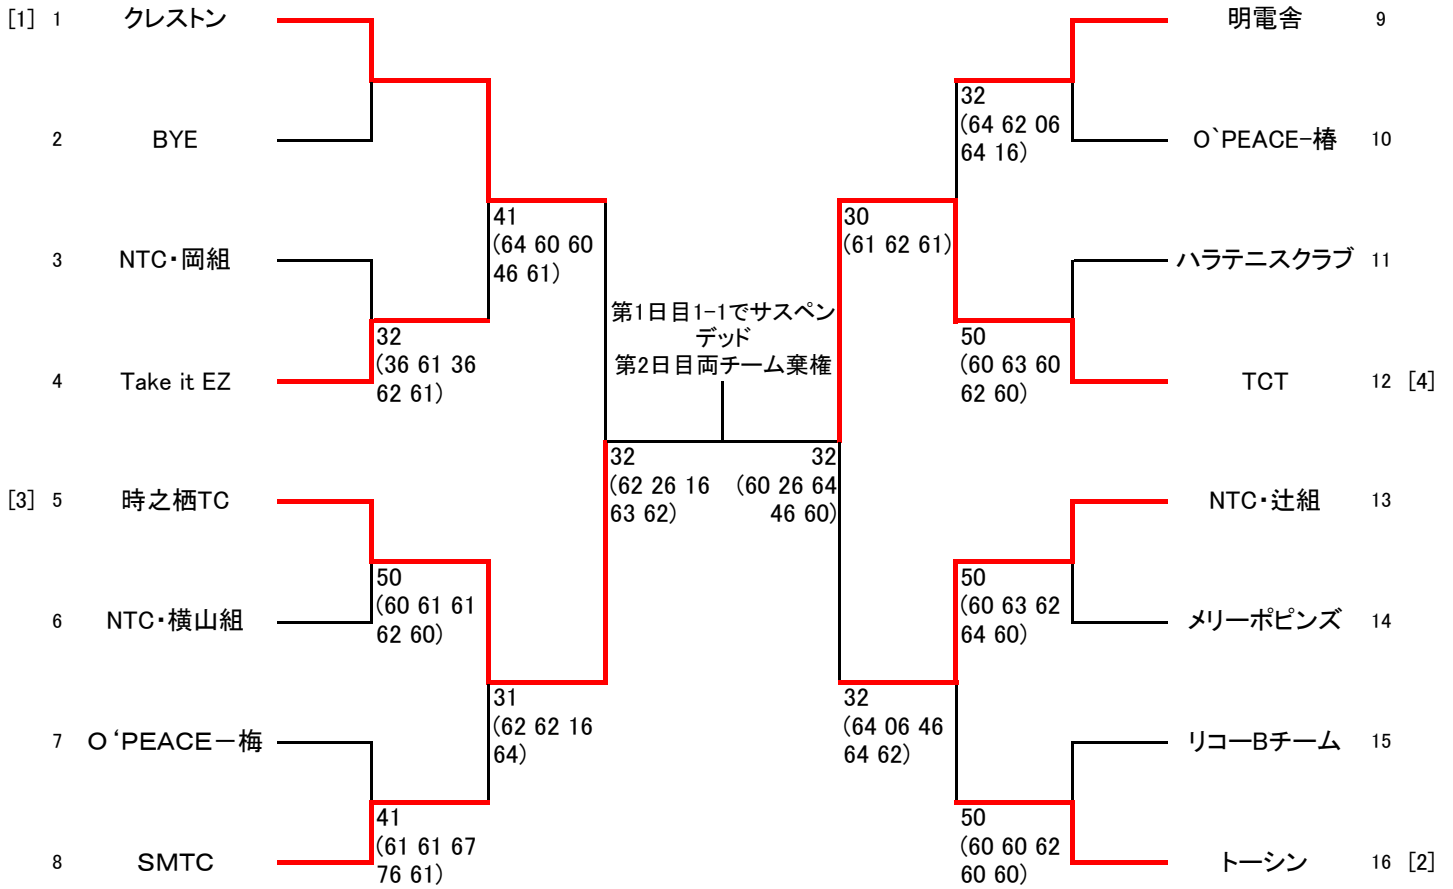

第62回 沼津市スポーツ祭テニス大会

2008年10月12日(日) 沼津市営愛鷹運動公園テニスコート

男子団体

女子団体

男子団体

1回戦

	クレストン	-	BYE
D2		-	
D1		-	
S3		-	
S2		-	
S1		-	

	明電舎	3 - 2	O`PEACE-椿
D2	伊東 高見 林 淳一	6 - 4	小倉 永 伊藤 秀隆
D1	咲本 幸男 浅田 直人	6 - 2	榊原 良文 松尾 直則
S3	三須 勇也	0 - 6	藤田 佳隆
S2	咲本 幸男	6 - 4	小林 堯広
S1	林 淳一	1 - 6	大橋 昭