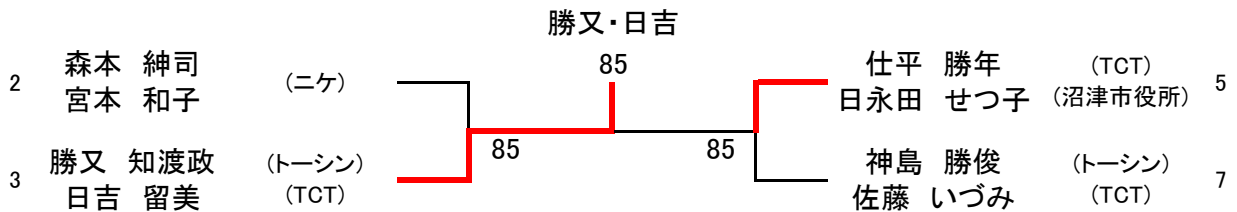

	こなーず	0 - 2	TCT
D1	野中 久美子	5 - 7	佐藤 いづみ
	名倉 悦子		日吉 留美
S2	日永田 せつ子	-	日吉 留美
S1	名倉 悦子	4 - 6	大石 典子

決勝

	クレストン35	2 - 1	TCT
D1	江口 都喜子	1 - 6	佐藤 いづみ
	日原 千尋		日吉 留美
S2	鈴木 香織	6 - 4	大石 典子
S1	竹内 知保	6 - 2	杉本 美幸

第62回 沼津市スポーツ祭テニス大会

2008年10月13日(月/祝日) 沼津市営愛鷹運動公園テニスコート

ミックスダブルス

ミックスコンソレーション

壮年女子