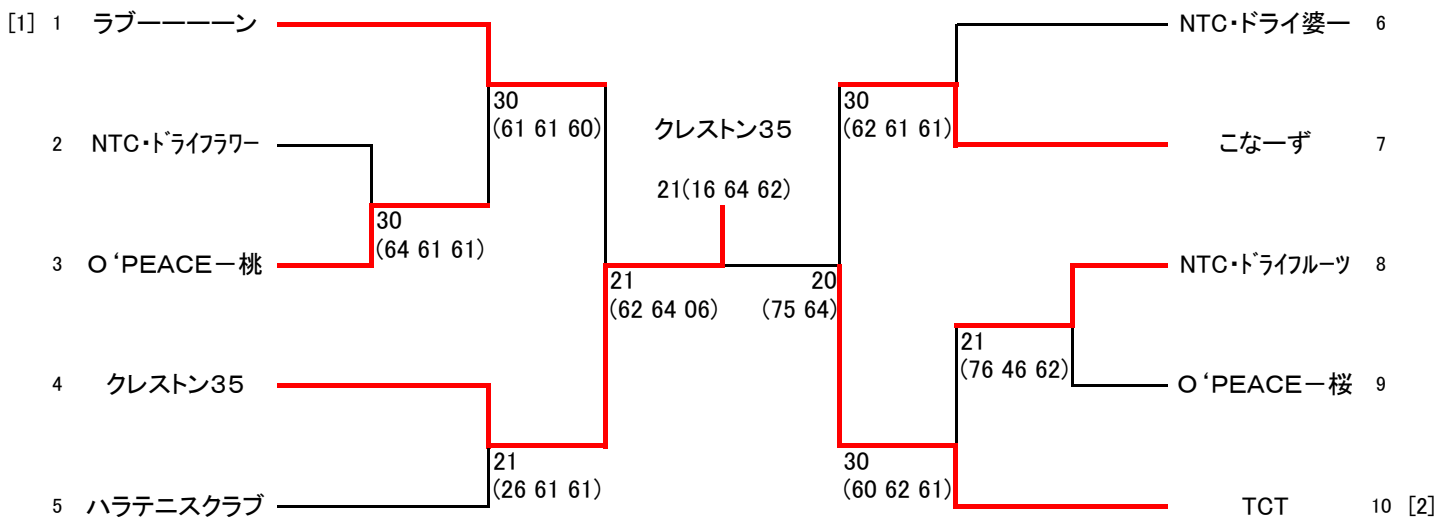

第62回 沼津市スポーツ祭テニス大会

2008年10月12日(日) 沼津市営愛鷹運動公園テニスコート

男子団体

女子団体

男子団体

1回戦

	クレストン	-	BYE
D2		-	
D1		-	
S3		-	
S2		-	
S1		-	

	明電舎	3 - 2	O`PEACE-椿
D2	伊東 高見 林 淳一	6 - 4	小倉 永 伊藤 秀隆
D1	咲本 幸男 浅田 直人	6 - 2	榊原 良文 松尾 直則
S3	三須 勇也	0 - 6	藤田 佳隆
S2	咲本 幸男	6 - 4	小林 堯広
S1	林 淳一	1 - 6	大橋 昭