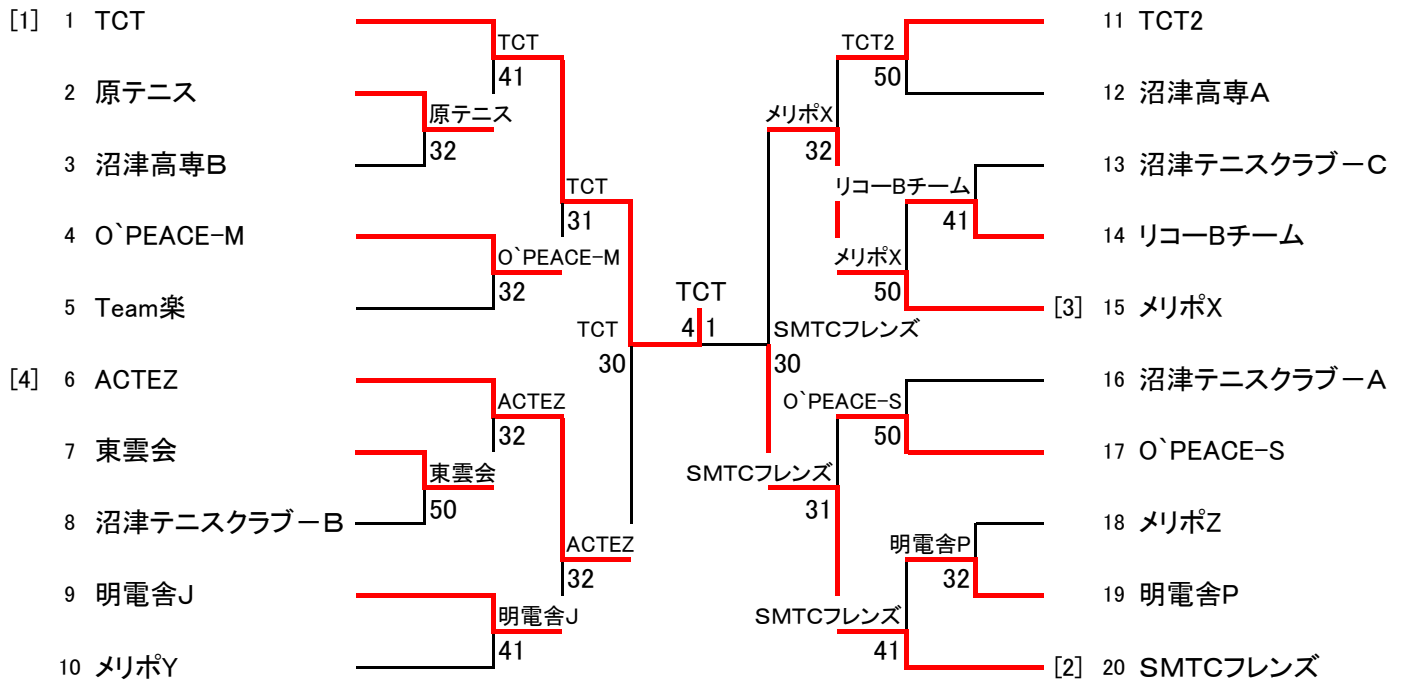

第63回 沼津市スポーツ祭テニス大会

2009年10月11日(日) 沼津市愛鷹運動公園テニスコート

男子団体

女子団体

壮年男子

2009年10月12日(月/祝日) 沼津市愛鷹運動公園テニスコート

男子団体

1回戦