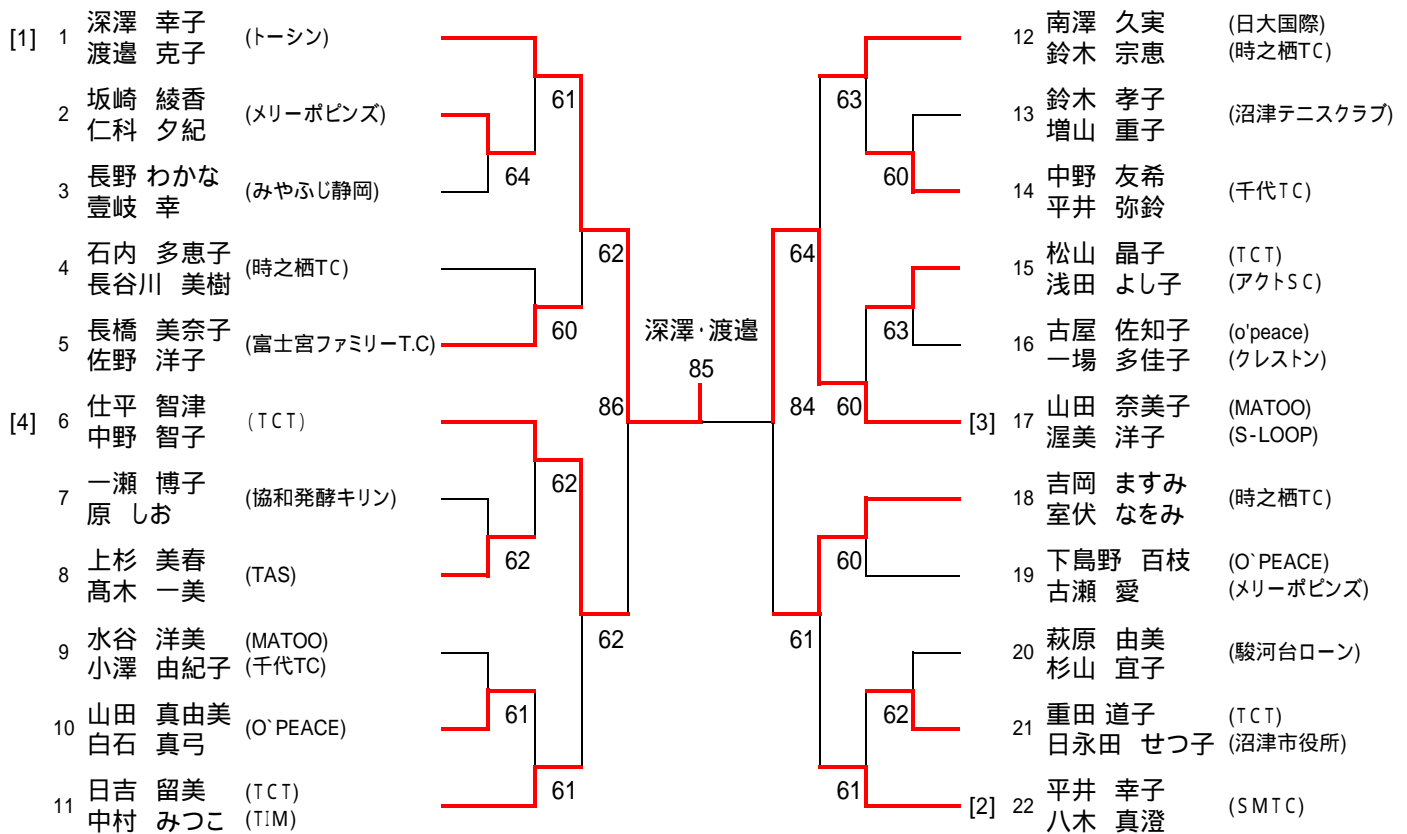

第38回 小野杯ダブルステニス選手権大会

2009年11月22日(日) 沼津市営愛鷹運動公園テニスコート

一般女子ダブルス

第38回 小野杯ダブルステニス選手権大会

2009年11月22日(日) 沼津市営愛鷹運動公園テニスコート

壮年男子ダブルス

第38回 小野杯ダブルステニス選手権大会

2009年11月22日(日) 沼津市営愛鷹運動公園テニスコート

初級男子ダブルス

第38回 小野杯ダブルステニス選手権大会

2009年11月22日(日) 沼津市営愛鷹運動公園テニスコート

初級女子ダブルス

各3チームのリーグ戦を行う

			1	2	3	勝	順
1	小澤 奈央	(SMTC)	/	6 - 2	2 - 6	1	2
	尾田 真理子						
2	秋山 涼子	(沼津テニスクラブ)	2 - 6	/	1 - 6	0	3
	堀田 由美子						
3	伊藤 多鶴子	(原テニス かもしか小屋)	6 - 2	6 - 1	/	2	1
	金子 治美						