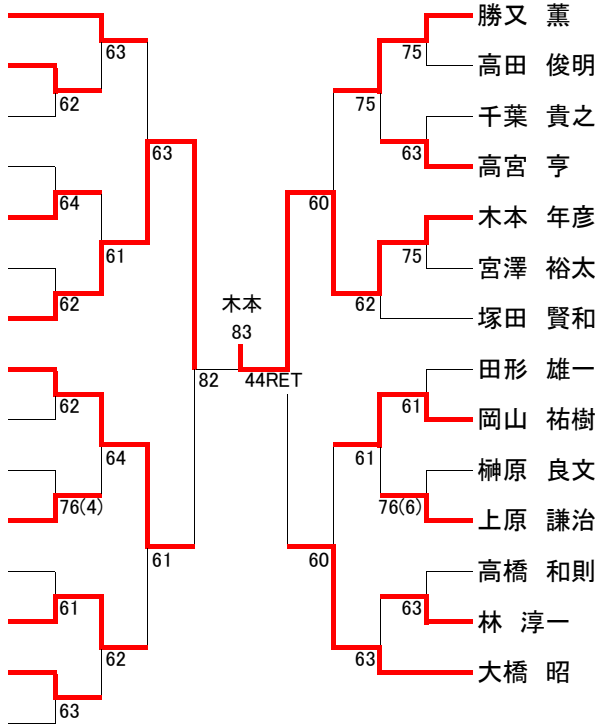

第38回 庄司杯テニスシングルス大会

2009年8月30日(日) 沼津市営愛鷹運動公園テニスコート

一般男子A

[1]	1	齋藤 直仁	(SMTC)							勝又 薫	(SMTC)	16	[7]
	2	松野 哲巖	(O`PEACE)							高田 俊明	(TCT)	17	
	3	小林 隆広	(アトスホーツクラブ)							千葉 貴之	(Team楽)	18	
	4	佐藤 孝輔	(Team楽)							高宮 亨	(SMTC)	19	
	5	平井 僚	(沼津テニスクラブ)							木本 年彦	(TCT)	20	
	6	鈴木 賢太	(クレストン)							宮澤 裕太	(O`PEACE)	21	
[5]	7	天野 翔	(SMTC)							塚田 賢和	(SMTC)	22	[3]
[4]	8	杉山 達彦	(アトスホーツクラブ)							田形 雄一	(時の栖)	23	[6]
	9	元 裕太郎	(SMTC)							岡山 祐樹	(メリーポピンズ)	24	
	10	片野 隆信	(メリーポピンズ)							榑原 良文	(O`PEACE)	25	
	11	小林 堯広	(O`PEACE)							上原 謙治	(SMTC)	26	
	12	嵐 恭一	(J-ARASHI)							高橋 和則	(TCT)	27	
	13	桧垣 正彦	(TCT)							林 淳一	(明電舎)	28	
	14	石井 亜希彦	(SMTC)							大橋 昭	(O`PEACE)	29	[2]
[8]	15	間部 喜之	(明電舎)										

第38回 庄司杯テニスシングルス大会

2009年8月30日(日) 沼津市営愛鷹運動公園テニスコート

壮年男子

	1	2	3	勝	G率	順
1 大黒 孝一 (国産電機)		0 - 6	3 - 6	0	20.0%	3
2 長倉 雅秋 (J-ARASHI)	6 - 0		3 - 6	1	60.0%	2
3 イエリン ロバート (ア外スポーツクラブ)	6 - 3	6 - 3		2	66.7%	1

壮年女子

	1	2	3	勝	G率	順
1 浅田 よし子 (ア外スポーツクラブ)		6 - 2	6 - 1	2	80.0%	1
2 大石 典子 (TCT)	2 - 6		6 - 1	1	53.3%	2
3 土屋 三鈴 (沼津テニスクラブ)	1 - 6	1 - 6		0	14.3%	3