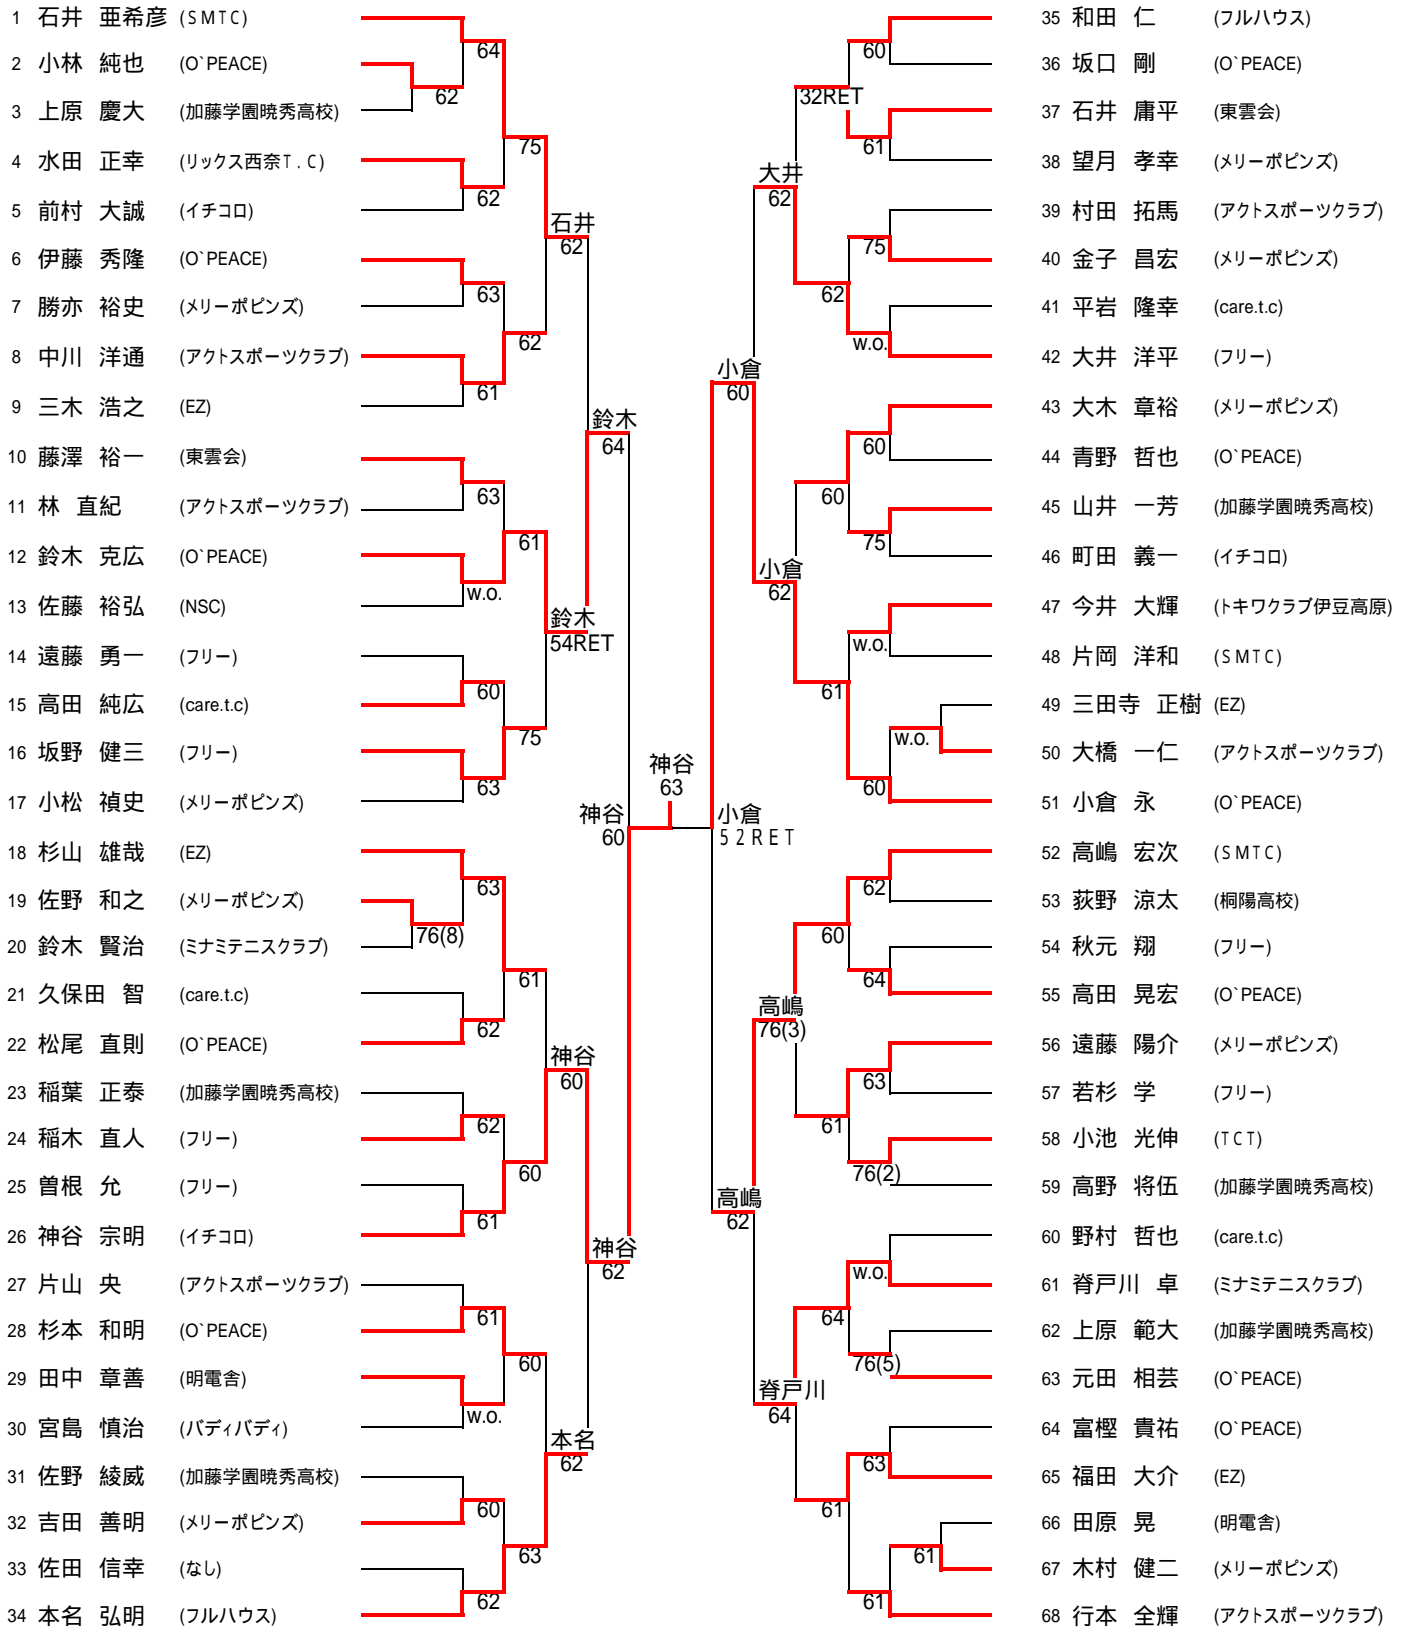

第32回 沼津商工会議所会頭杯テニスシングルス大会

2010年4月4日(日) 沼津市営愛鷹運動公園テニスコート

一般男子A

第32回 沼津商工会議所会頭杯テニスシングルス大会

2010年4月4日(日) 沼津市営愛鷹運動公園テニスコート

一般男子B

第32回 沼津商工会議所会頭杯テニスシングルス大会

2010年4月4日(日) 沼津市営愛鷹運動公園テニスコート

壮年男子

55歳男子

第32回 沼津商工会議所会頭杯テニスシングルス大会

2010年4月4日(日) 沼津市営愛鷹運動公園テニスコート

一般女子

壮年女子

	1	2	3	勝	G率	順
1 及川 真理子 (沼津市役所)		6 - 1	6 - 3	2	75.0%	1
2 矢部 あけみ (セーシェルTC)	1 - 6		6 - 2	1	46.7%	2
3 竹内 あや子 (イシバシテニスガ-デン)	3 - 6	2 - 6		0	29.4%	3