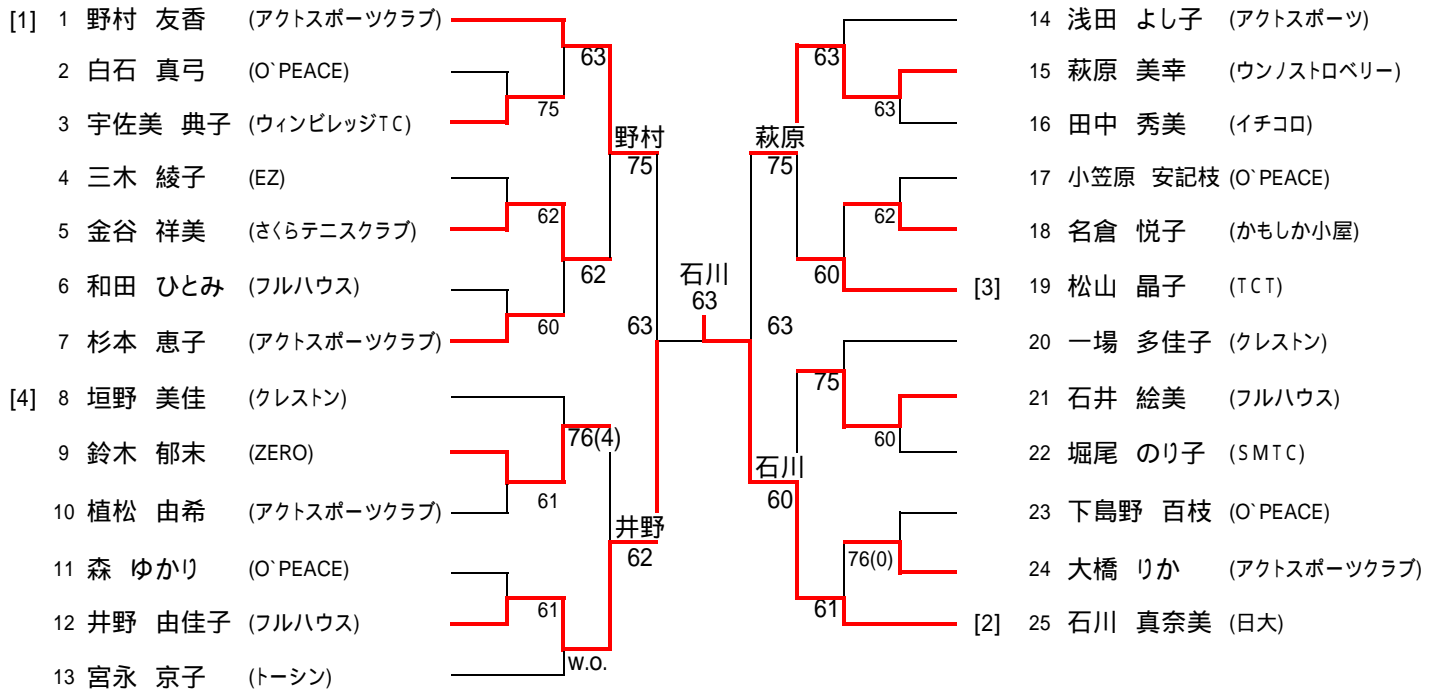

壮年男子

55歳男子

第32回 沼津商工会議所会頭杯テニスシングルス大会

2010年4月4日(日) 沼津市営愛鷹運動公園テニスコート

一般女子

壮年女子

	1	2	3	勝	G率	順
1 及川 真理子 (沼津市役所)		6 - 1	6 - 3	2	75.0%	1
2 矢部 あけみ (セーシェルTC)	1 - 6		6 - 2	1	46.7%	2
3 竹内 あや子 (イシバシテニスガ-デン)	3 - 6	2 - 6		0	29.4%	3