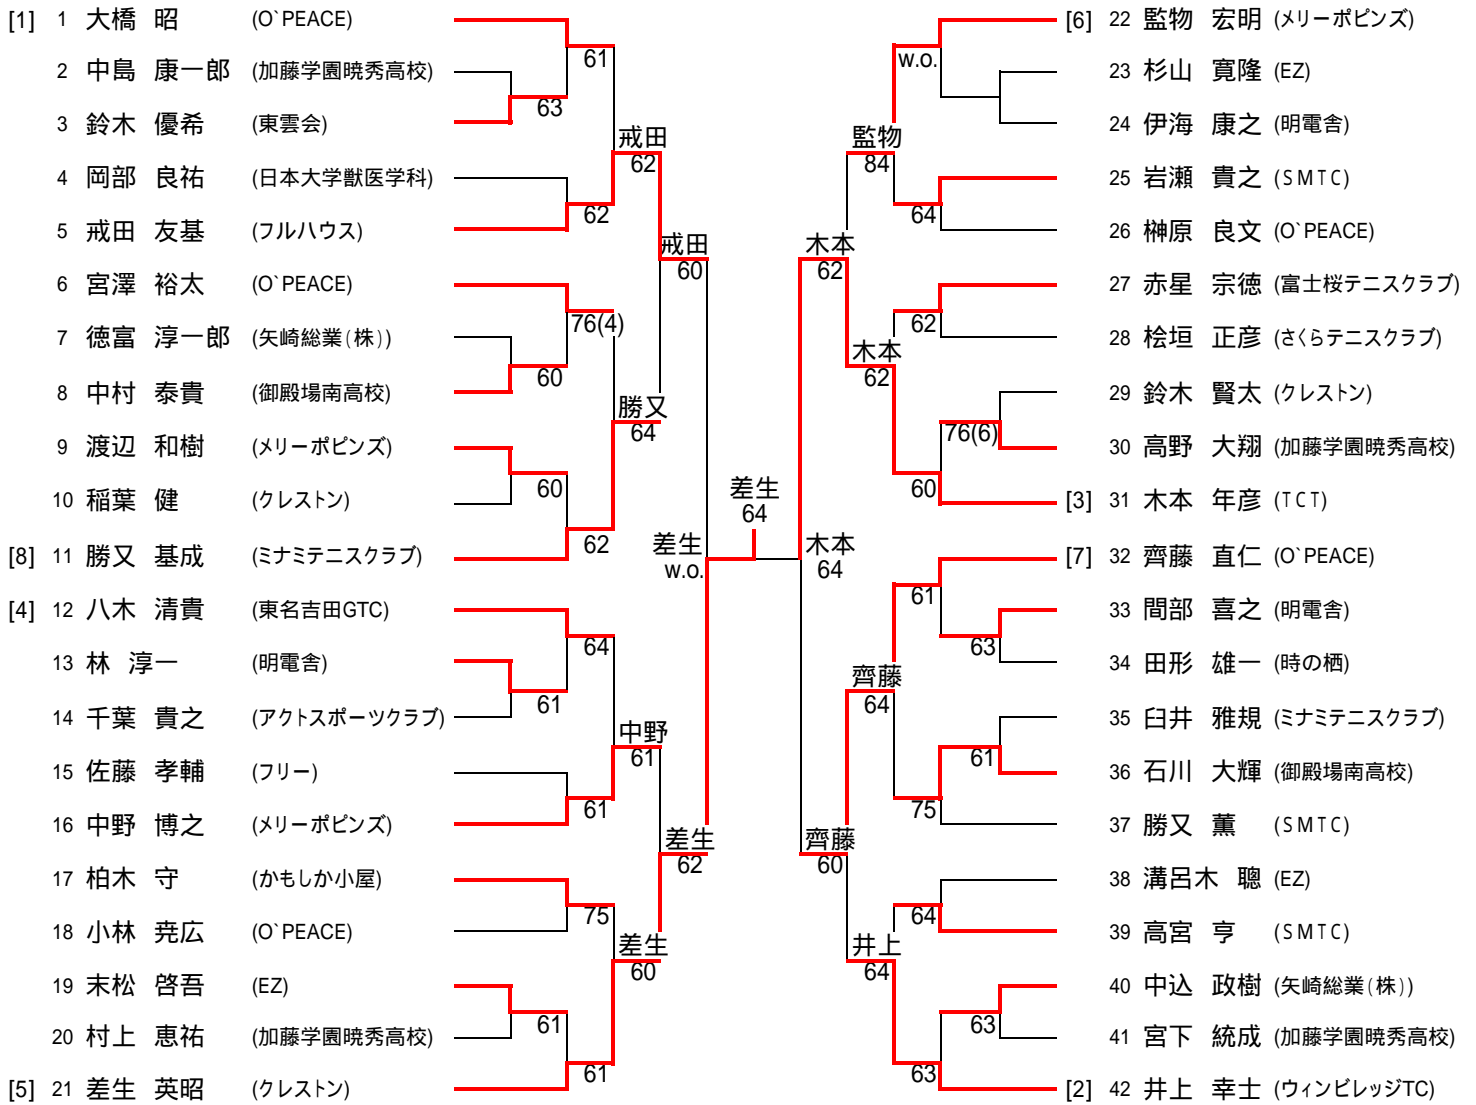

第32回 沼津商工会議所会頭杯テニスシングルス大会

2010年4月4日(日) 沼津市営愛鷹運動公園テニスコート

一般男子A

第32回 沼津商工会議所会頭杯テニスシングルス大会

2010年4月4日(日) 沼津市営愛鷹運動公園テニスコート

一般男子B

第32回 沼津商工会議所会頭杯テニスシングルス大会

2010年4月4日(日) 沼津市営愛鷹運動公園テニスコート

壮年男子

55歳男子

第32回 沼津商工会議所会頭杯テニスシングルス大会

2010年4月4日(日) 沼津市営愛鷹運動公園テニスコート

一般女子

壮年女子

	1	2	3	勝	G率	順
1 及川 真理子 (沼津市役所)		6 - 1	6 - 3	2	75.0%	1
2 矢部 あけみ (セーシェルTC)	1 - 6		6 - 2	1	46.7%	2
3 竹内 あや子 (イシバシテニスガ-デン)	3 - 6	2 - 6		0	29.4%	3