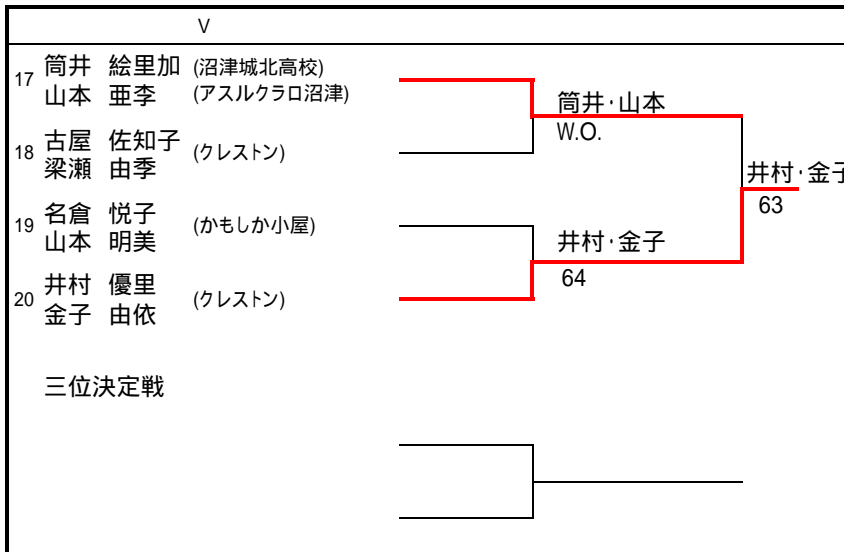

決勝リーグA		Q1	R1	S1	勝	G率	順
Q1	下島野 百枝 (O'PEACE) 古瀬 愛 (メリーボインズ)		3 - 6	1 - 6	0	25.0%	3
R1	伊賀 千晴 (メリーボインズ) 増島 千恵子	6 - 3		1 - 6	1	43.8%	2
S1	森 ゆかり (O'PEACE) 鈴木 いずみ (クレストン)	6 - 1	6 - 1		2	85.7%	1

決勝リーグB		T1	U1	V1	勝	G率	順
T1	紅山 麻子 (EZ) 三木 綾子		6 - 4	1 - 6	1	41.2%	2
U1	小澤 奈央 (SMTc) 尾田 真理子	4 - 6		1 - 6	0	29.4%	3
V1	井村 優里 (クレストン) 金子 由依	6 - 1	6 - 1		2	85.7%	1

優勝決定戦

森 ゆかり (O'PEACE)

鈴木 いずみ (クレストン)

井村 優里 (クレストン)

金子 由依 (クレストン)