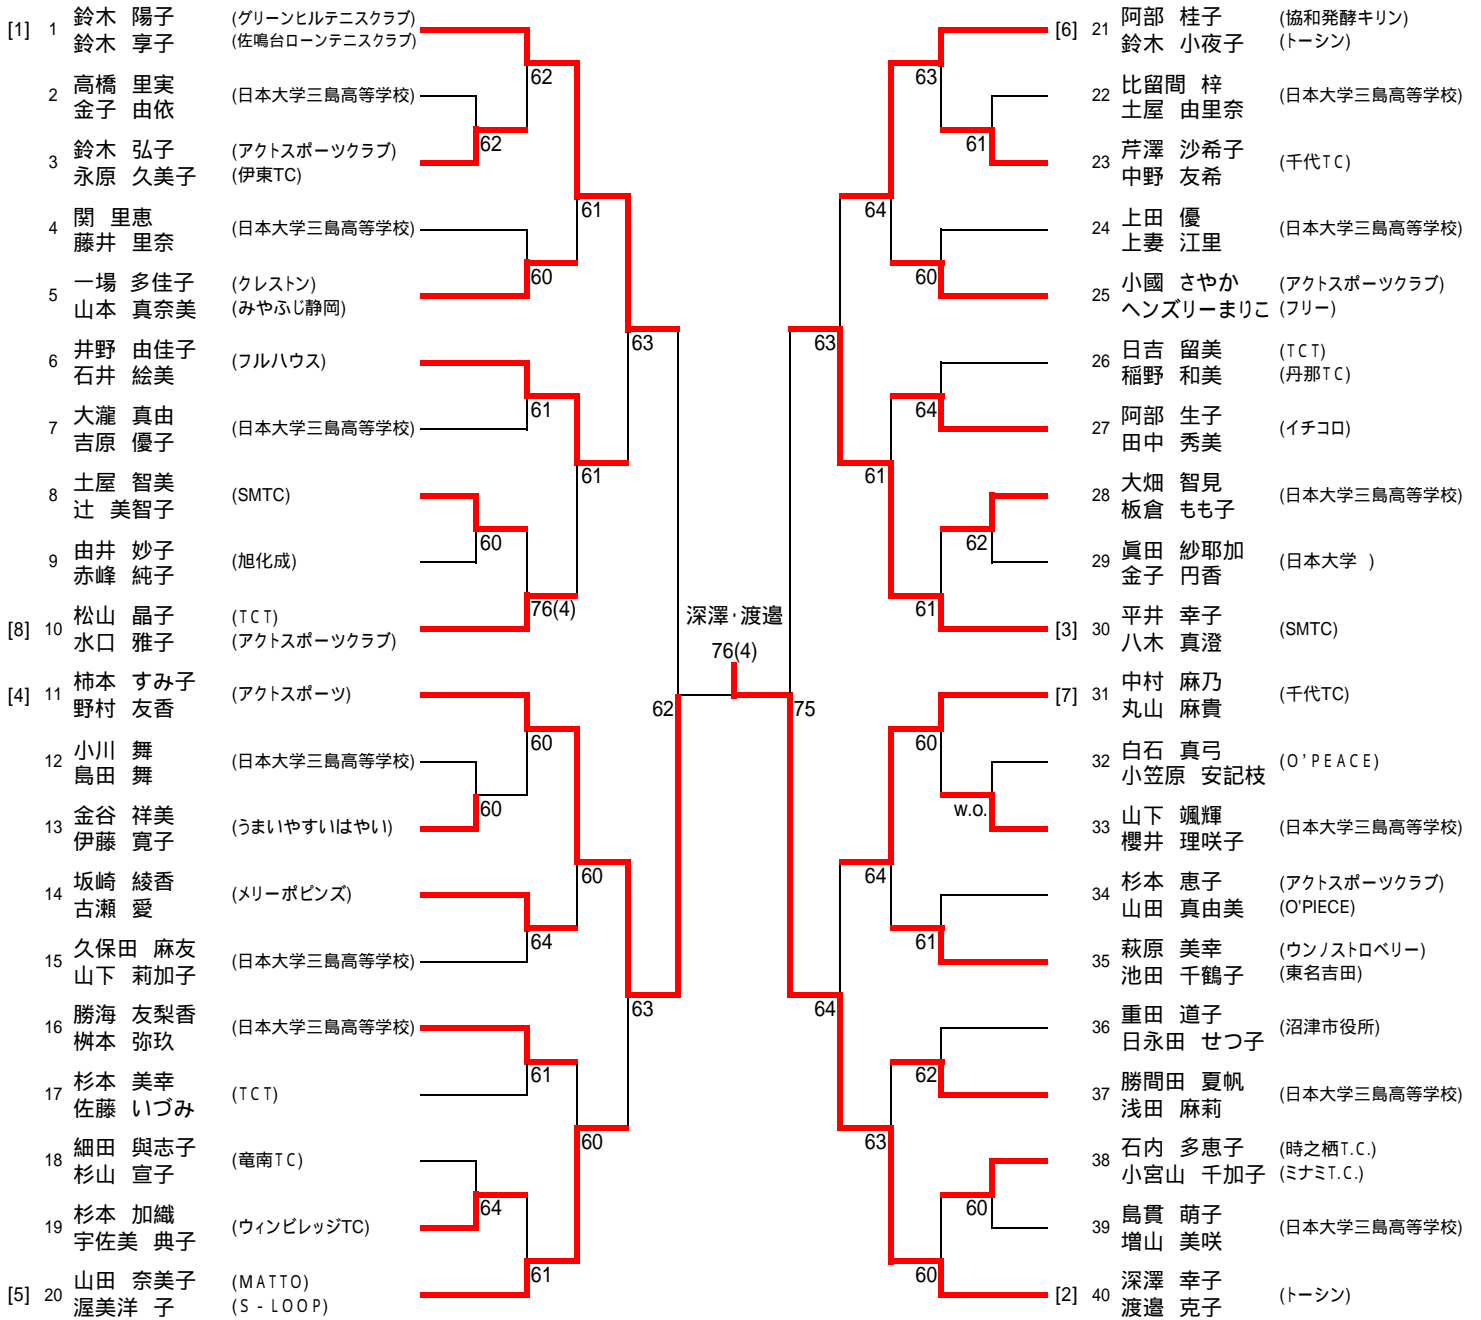

第32回会頭杯ダブルステニス大会

2010年8月8日(日) 沼津市営愛鷹運動公園テニスコート

一般男子

第32回会頭杯ダブルステニス大会

2010年8月8日(日) 沼津市営愛鷹運動公園テニスコート

一般女子

第32回会頭杯ダブルステニス大会

2010年8月8日(日) 沼津市営愛鷹運動公園テニスコート

初級男子

初級女子

第32回会頭杯ダブルステニス大会

2010年8月8日(日) 沼津市営愛鷹運動公園テニスコート

壮年男子

		1	2	3	勝	G率	順
1	三井 勝彦 (アクトスポーツクラブ) 大塚 裕之		6 - 3	6 - 0	2	80.0%	1
2	安達 幸男 (コスモステニスクラブ) 平田 正己	3 - 6		6 - 0	1	60.0%	2
3	内田 基治 (Triple Fault) 小林 裕之	0 - 6	0 - 6		0	0.0%	3