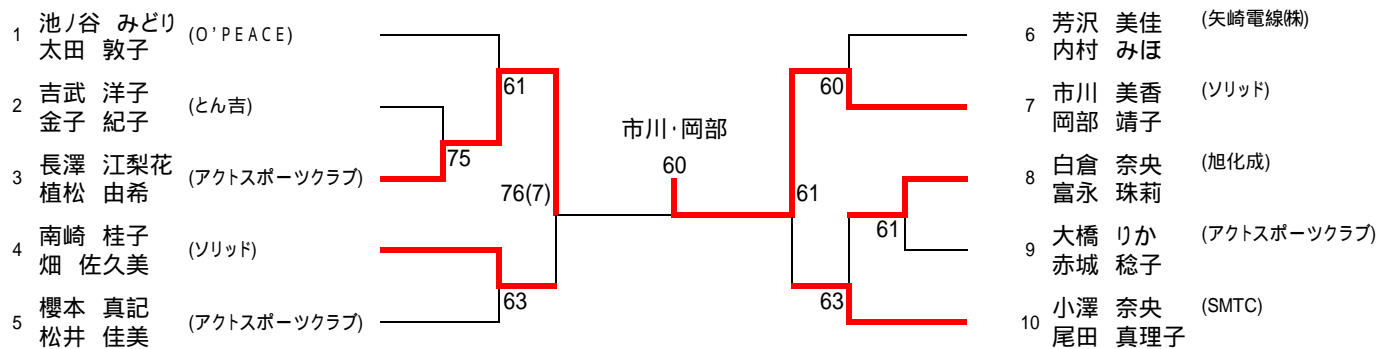

第32回会頭杯ダブルステニス大会

2010年8月8日(日) 沼津市営愛鷹運動公園テニスコート

初級男子

初級女子