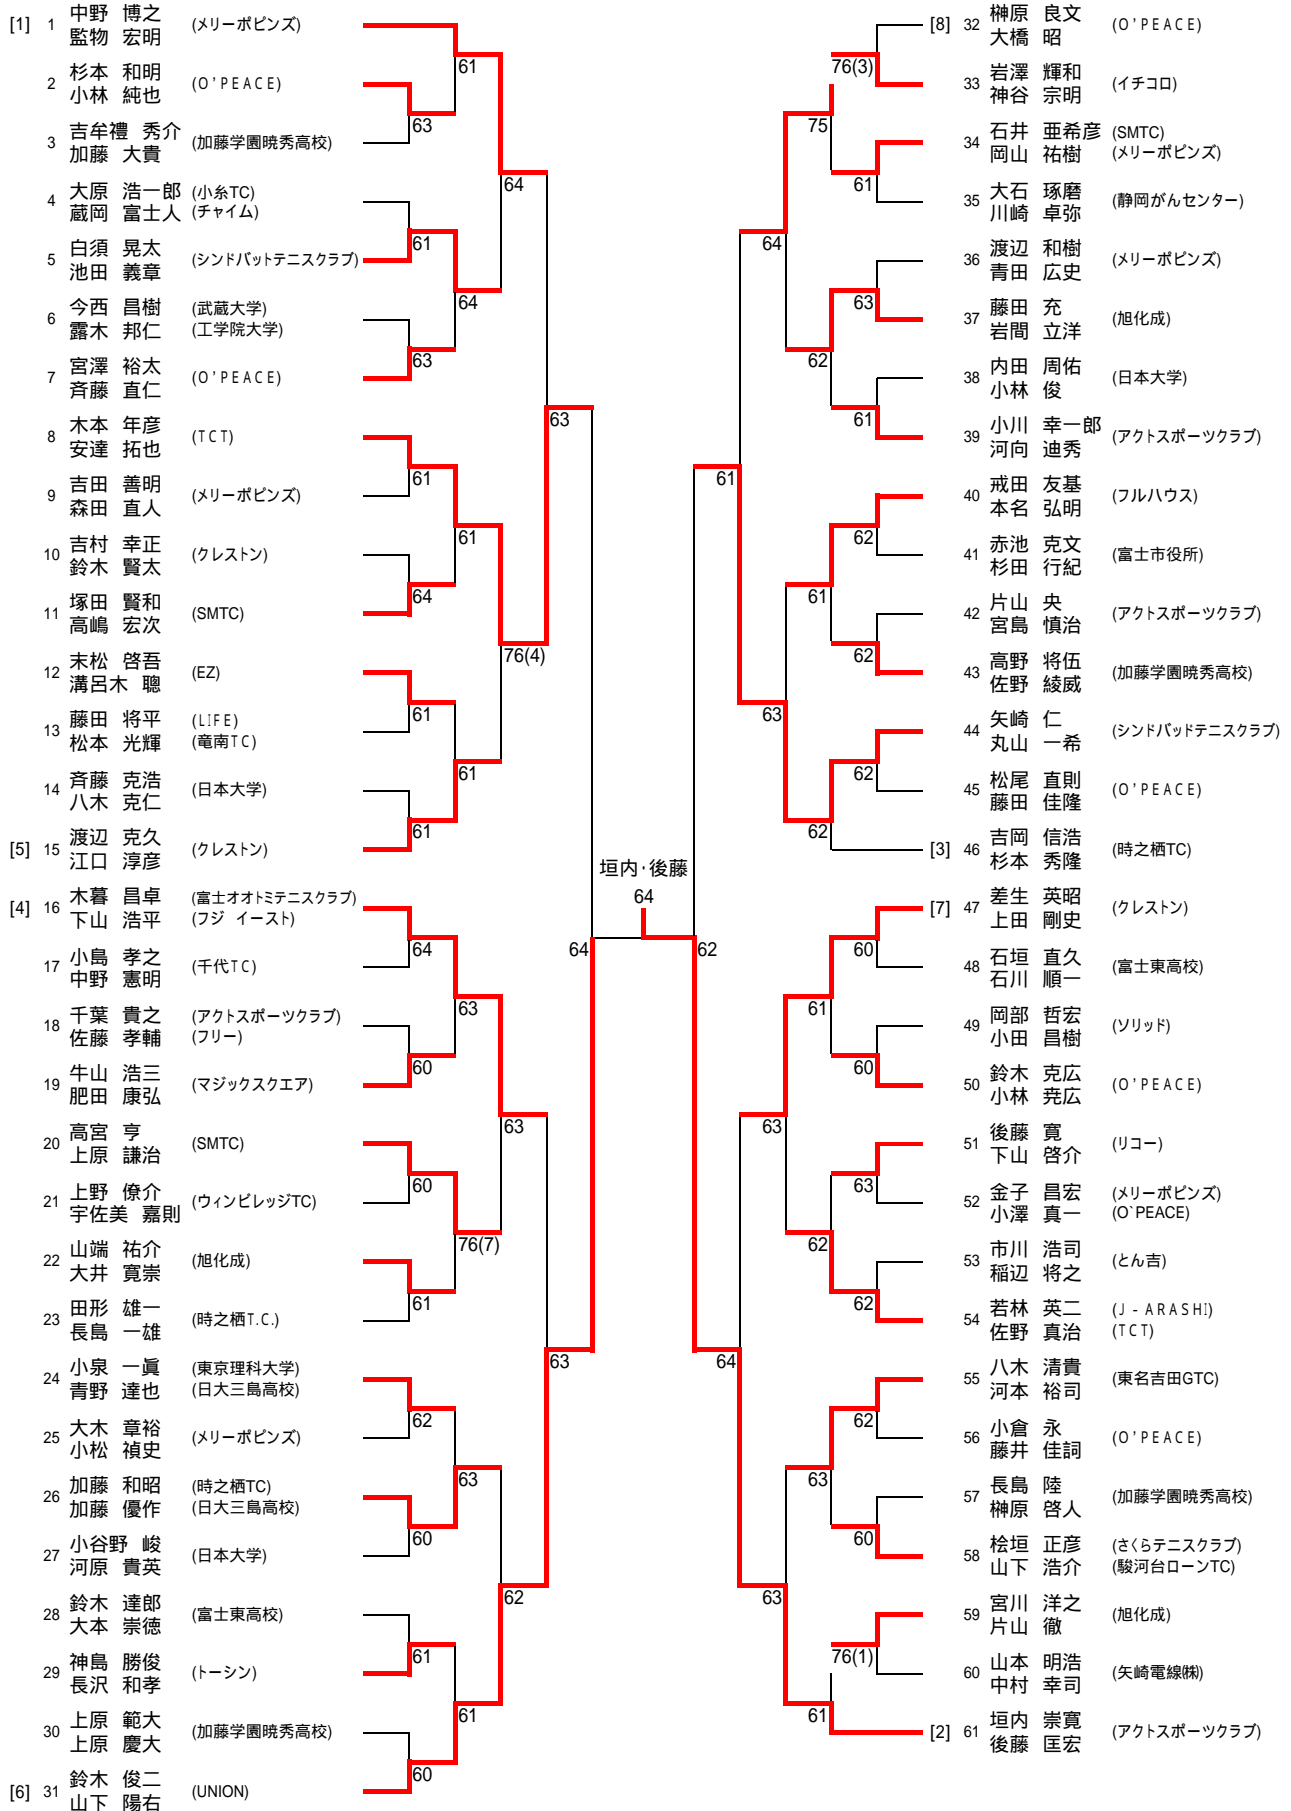

第32回会頭杯ダブルステニス大会

2010年8月8日(日) 沼津市営愛鷹運動公園テニスコート

一般男子

第32回会頭杯ダブルステニス大会

2010年8月8日(日) 沼津市営愛鷹運動公園テニスコート

一般女子

第32回会頭杯ダブルステニス大会

2010年8月8日(日) 沼津市営愛鷹運動公園テニスコート

初級男子

初級女子

第32回会頭杯ダブルステニス大会

2010年8月8日(日) 沼津市営愛鷹運動公園テニスコート

壮年男子

		1	2	3	勝	G率	順
1	三井 勝彦 (アクトスポーツクラブ) 大塚 裕之		6 - 3	6 - 0	2	80.0%	1
2	安達 幸男 (コスモステニスクラブ) 平田 正己	3 - 6		6 - 0	1	60.0%	2
3	内田 基治 (Triple Fault) 小林 裕之	0 - 6	0 - 6		0	0.0%	3