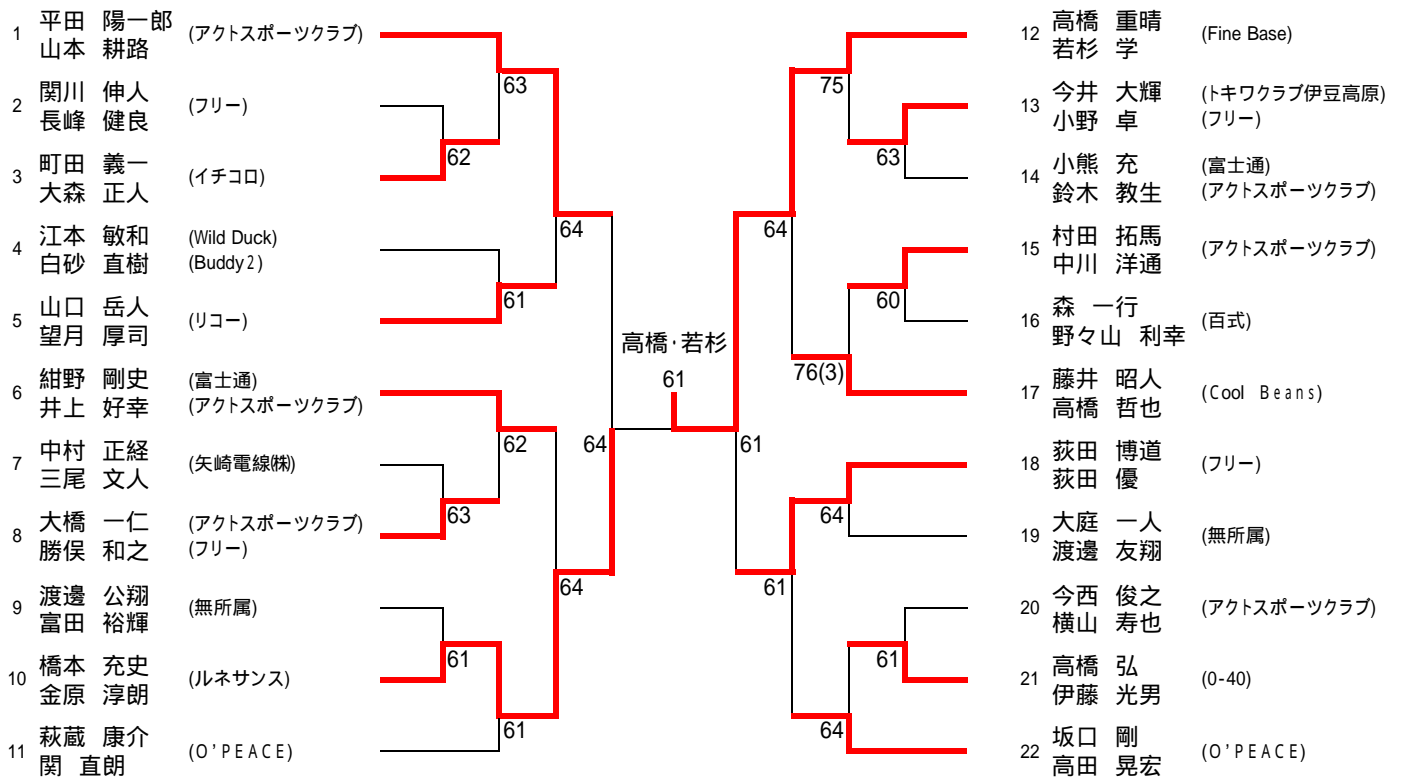

第32回会頭杯ダブルステニス大会

2010年8月8日(日) 沼津市営愛鷹運動公園テニスコート

一般男子

第32回会頭杯ダブルステニス大会

2010年8月8日(日) 沼津市営愛鷹運動公園テニスコート

一般女子

第32回会頭杯ダブルステニス大会

2010年8月8日(日) 沼津市営愛鷹運動公園テニスコート

初級男子

初級女子

第32回会頭杯ダブルステニス大会

2010年8月8日(日) 沼津市営愛鷹運動公園テニスコート

壮年男子

		1	2	3	勝	G率	順
1	三井 勝彦 (アクトスポーツクラブ) 大塚 裕之		6 - 3	6 - 0	2	80.0%	1
2	安達 幸男 (コスモステニスクラブ) 平田 正己	3 - 6		6 - 0	1	60.0%	2
3	内田 基治 (Triple Fault) 小林 裕之	0 - 6	0 - 6		0	0.0%	3