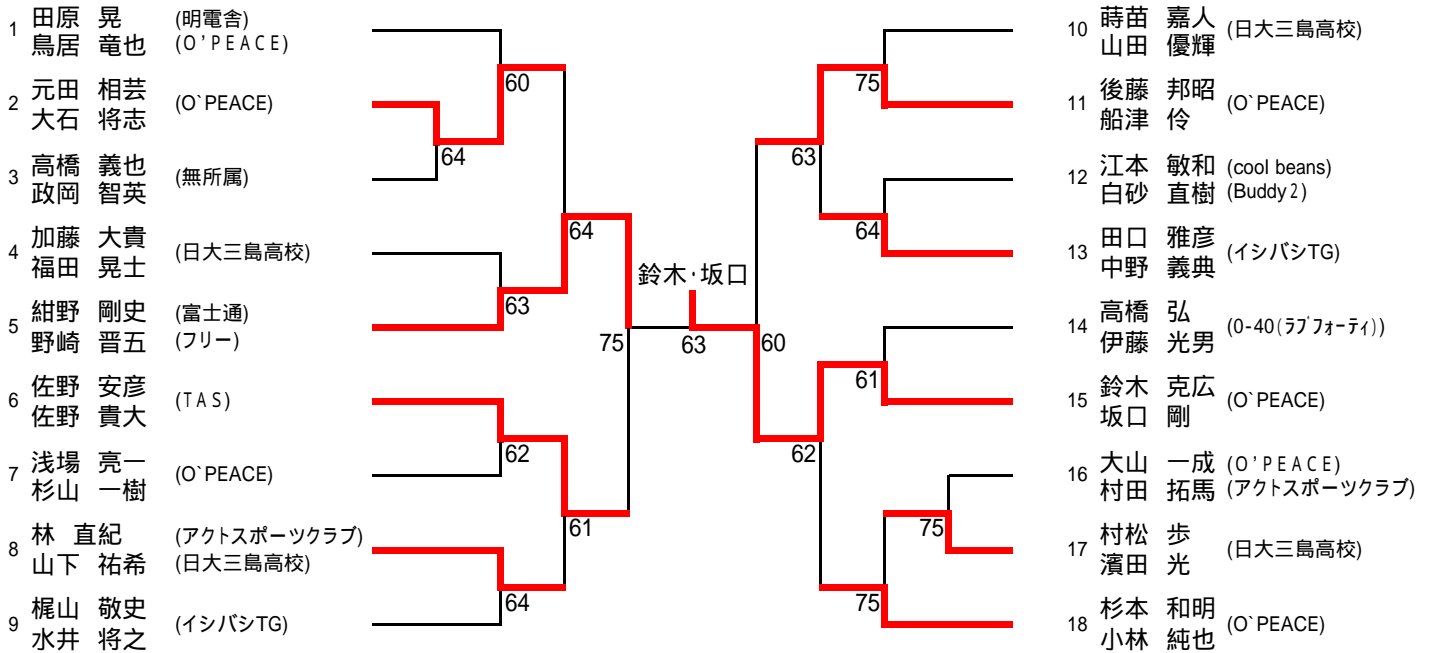

第39回小野杯ダブルステニス選手権大会

平成22年11月21日(日) 沼津市菅愛鷹運動公園テニスコート

一般男子ダブルス

第39回小野杯ダブルステニス選手権大会

平成22年11月21日(日) 沼津市営愛鷹運動公園テニスコート

一般女子ダブルス

第39回小野杯ダブルステニス選手権大会

平成22年11月21日(日) 沼津市営愛鷹運動公園テニスコート

初級男子ダブルス

初級女子ダブルス

壮年男子ダブルス

第39回小野杯ダブルステニス選手権大会

平成22年11月21日(日) 沼津市営愛鷹運動公園テニスコート

壮年女子ダブルス

		1	2	3	勝	G率	順
1	竹内 あや子 (イシバシテニスガーデン) 後藤 真弓 (沼津テニスクラブ)		6 - 3	3 - 6	1	50.0%	2
2	土屋 三鈴 (沼津テニスクラブ) 内藤 賀子	3 - 6		6 - 5	1	45.0%	3
3	佐々木多美子 (フリー) 望月 直美	6 - 3	5 - 6		1	55.0%	1