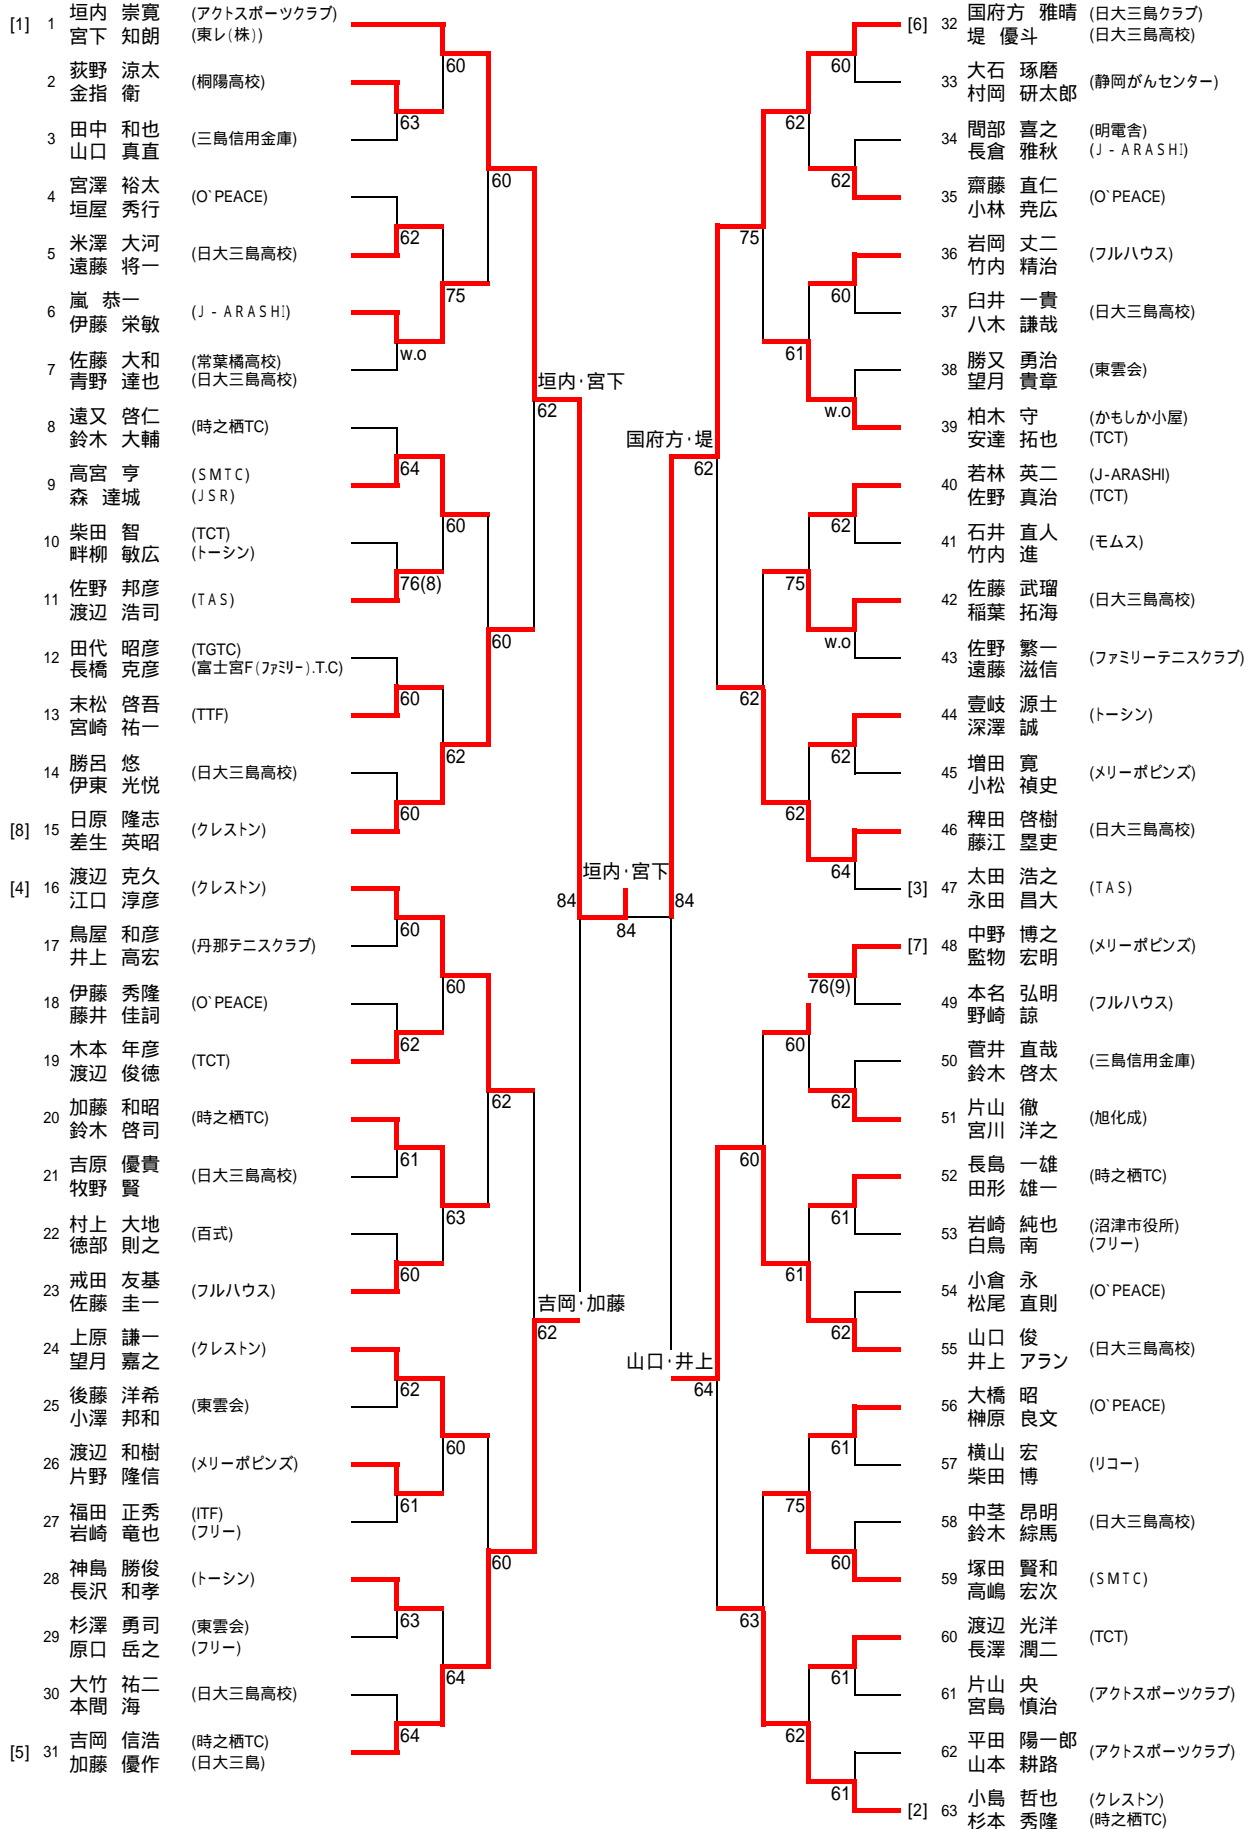

第39回小野杯ダブルステニス選手権大会

平成22年11月21日(日) 沼津市菅愛鷹運動公園テニスコート

一般男子ダブルス

第39回小野杯ダブルステニス選手権大会

平成22年11月21日(日) 沼津市営愛鷹運動公園テニスコート

一般女子ダブルス

第39回小野杯ダブルステニス選手権大会

平成22年11月21日(日) 沼津市営愛鷹運動公園テニスコート

初級男子ダブルス

初級女子ダブルス

壮年男子ダブルス

第39回小野杯ダブルステニス選手権大会

平成22年11月21日(日) 沼津市営愛鷹運動公園テニスコート

壮年女子ダブルス

		1	2	3	勝	G率	順
1	竹内 あや子 (イシバシテニスガーデン) 後藤 真弓 (沼津テニスクラブ)		6 - 3	3 - 6	1	50.0%	2
2	土屋 三鈴 (沼津テニスクラブ) 内藤 賀子	3 - 6		6 - 5	1	45.0%	3
3	佐々木多美子 (フリー) 望月 直美	6 - 3	5 - 6		1	55.0%	1