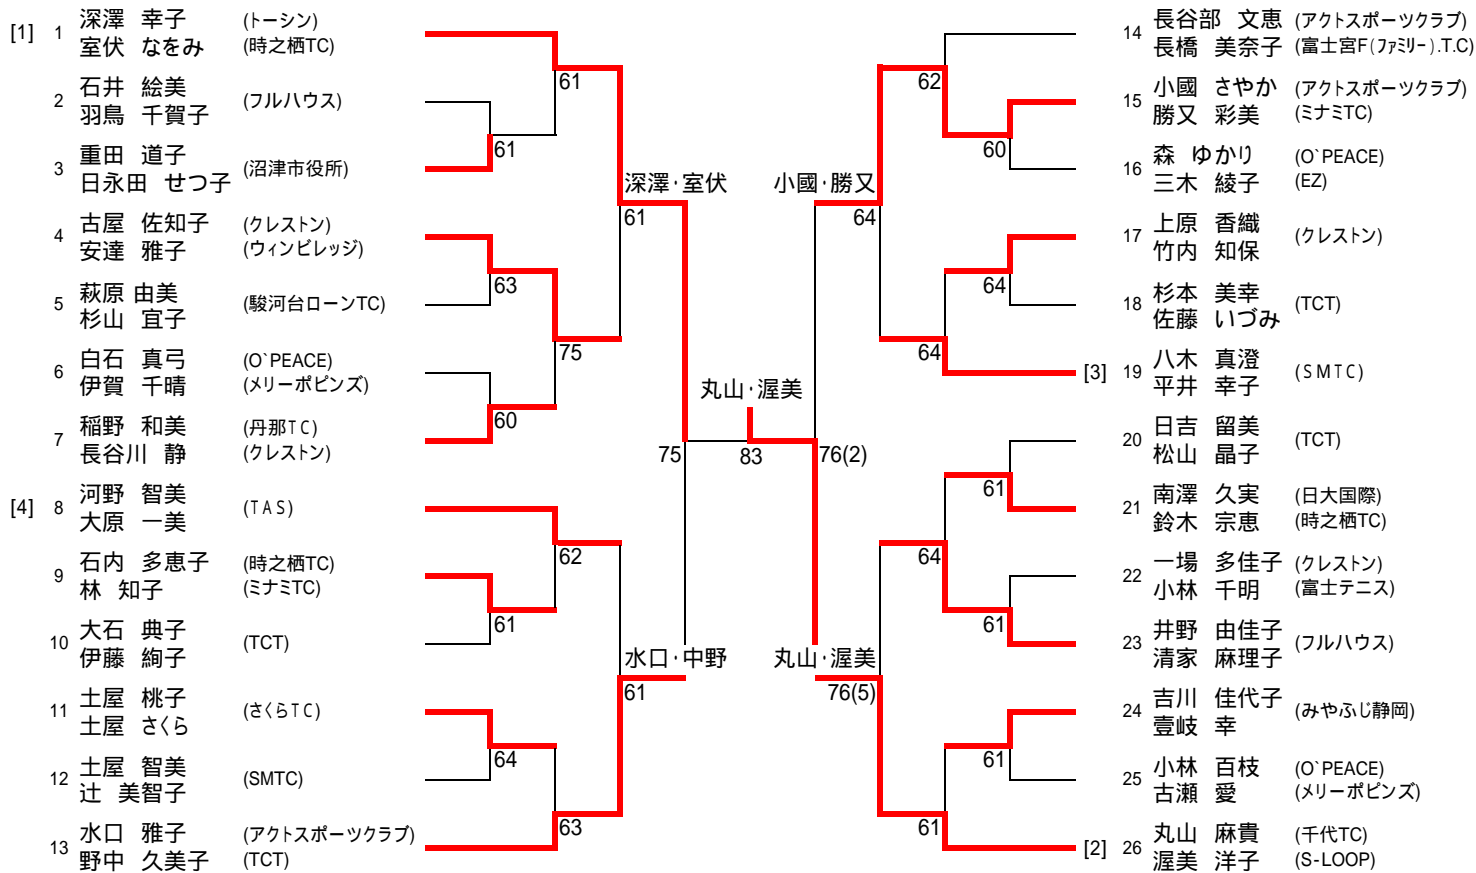

第39回小野杯ダブルステニス選手権大会

平成22年11月21日(日) 沼津市菅愛鷹運動公園テニスコート

一般男子ダブルス

第39回小野杯ダブルステニス選手権大会

平成22年11月21日(日) 沼津市営愛鷹運動公園テニスコート

一般女子ダブルス

第39回小野杯ダブルステニス選手権大会

平成22年11月21日(日) 沼津市営愛鷹運動公園テニスコート

初級男子ダブルス

初級女子ダブルス

壮年男子ダブルス

第39回小野杯ダブルステニス選手権大会

平成22年11月21日(日) 沼津市営愛鷹運動公園テニスコート

壮年女子ダブルス

		1	2	3	勝	G率	順
1	竹内 あや子 (イシバシテニスガーデン) 後藤 真弓 (沼津テニスクラブ)		6 - 3	3 - 6	1	50.0%	2
2	土屋 三鈴 (沼津テニスクラブ) 内藤 賀子	3 - 6		6 - 5	1	45.0%	3
3	佐々木多美子 (フリー) 望月 直美	6 - 3	5 - 6		1	55.0%	1