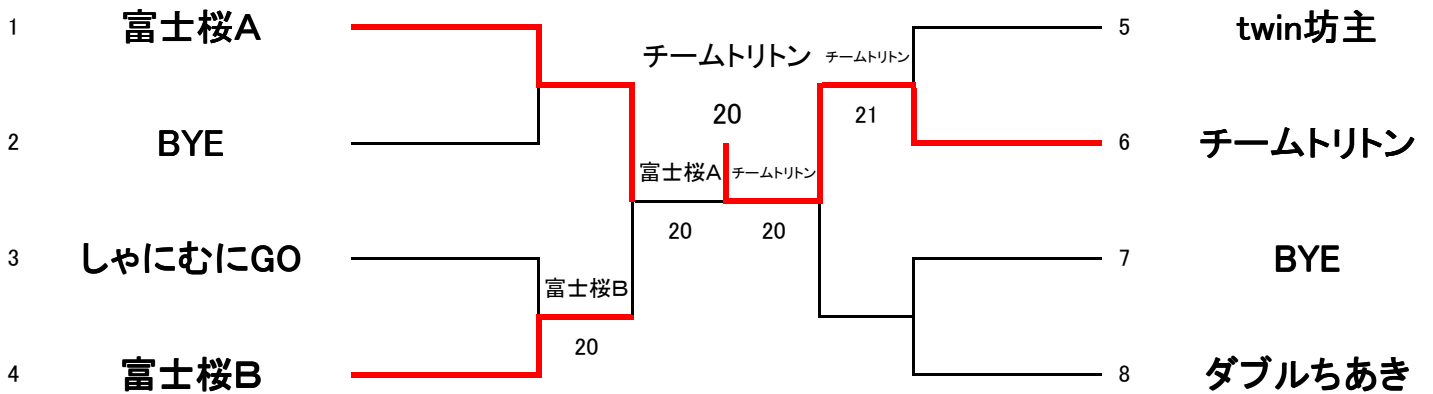

決勝下位トーナメント(予選3位チーム)