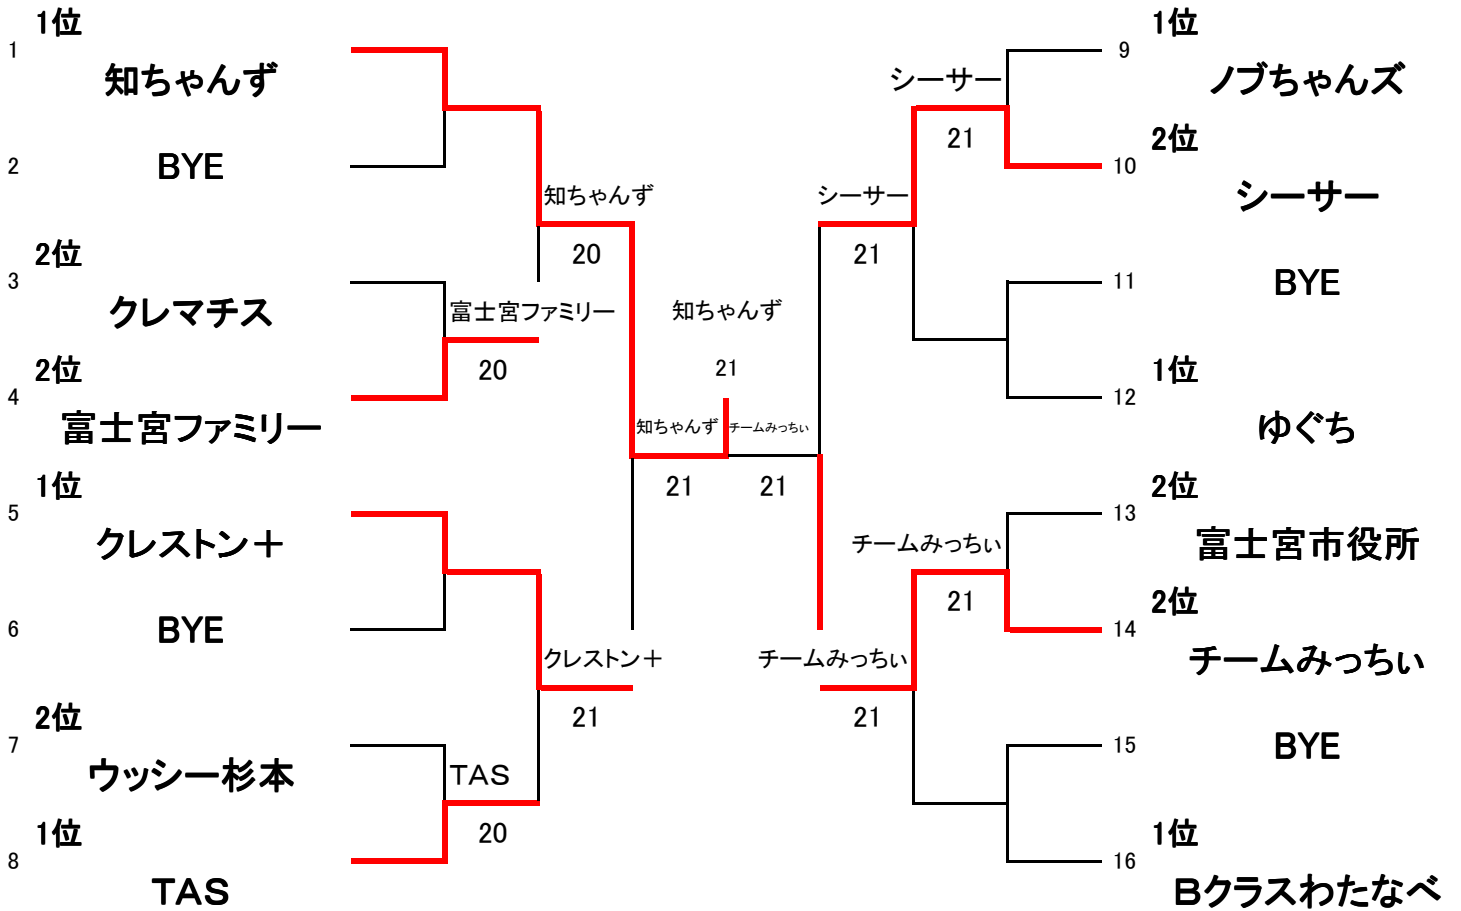

決勝上位トーナメント(予選1位&予選2位チーム)