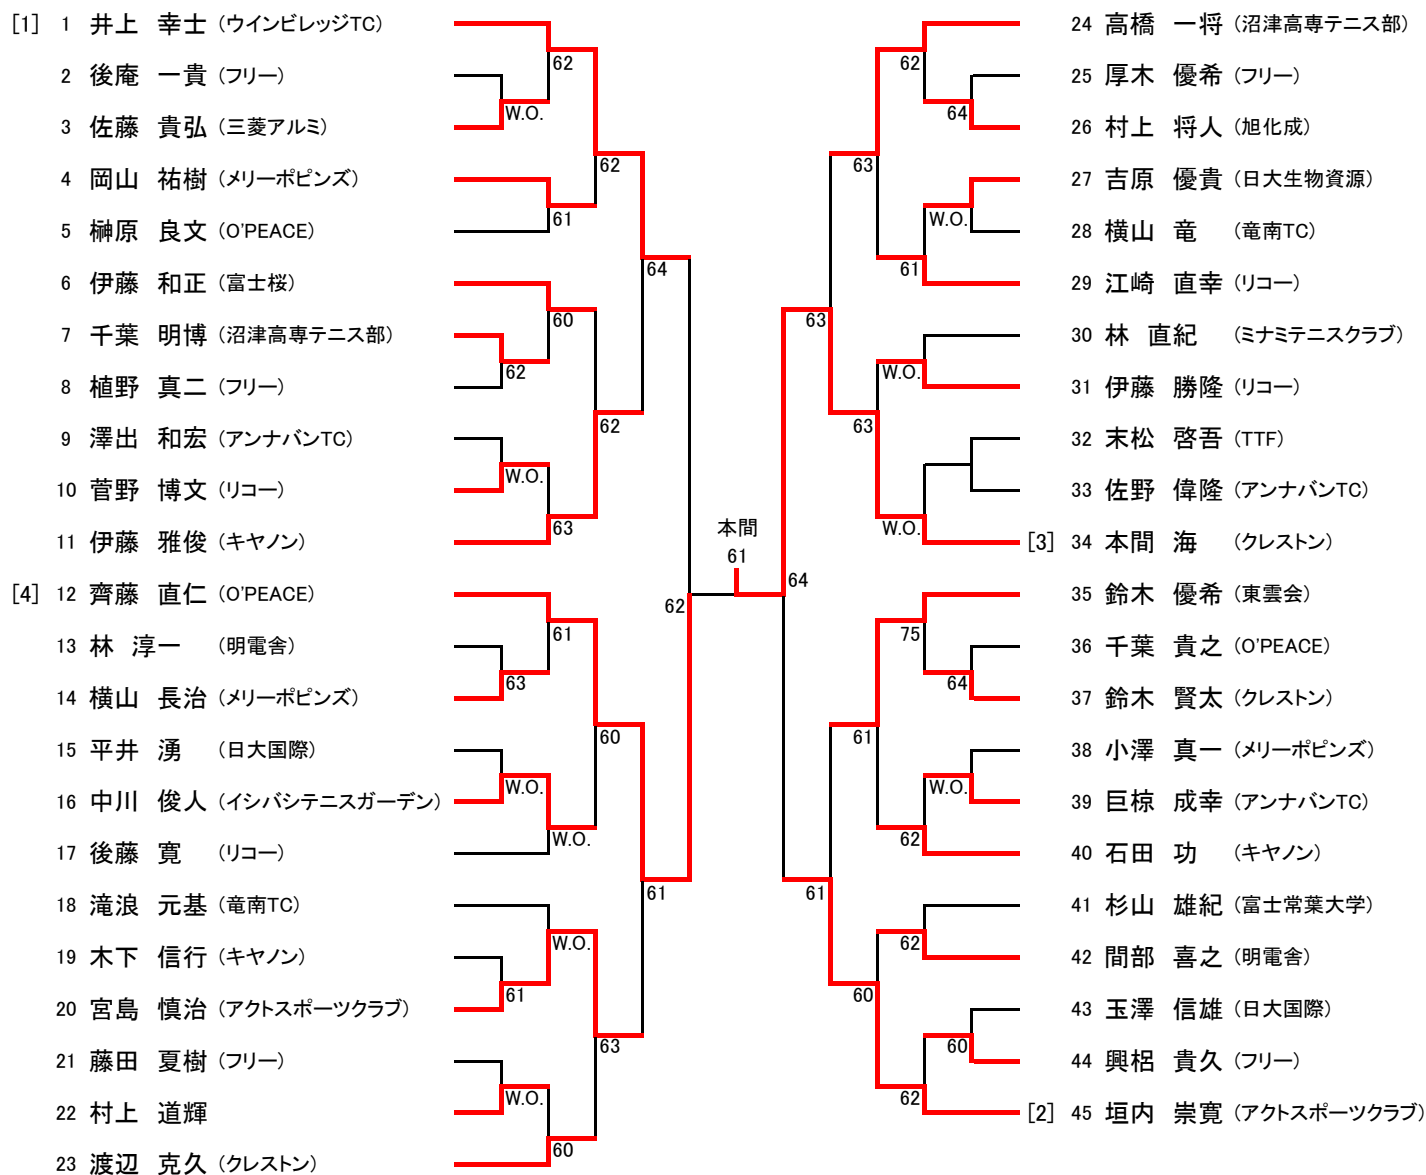

第36回 沼津商工会議所会頭杯テニスシングルス大会

2014年4月13日(日) 沼津市営愛鷹運動公園テニスコート

一般男子

第36回 沼津商工会議所会頭杯テニスシングルス大会

2014年4月13日(日) 沼津市営愛鷹運動公園テニスコート

一般男子B

第36回 沼津商工会議所会頭杯テニスシングルス大会

2014年4月13日(日) 沼津市営愛鷹運動公園テニスコート

壮年男子

第36回 沼津商工会議所会頭杯テニスシングルス大会

2014年4月13日(日) 沼津市営愛鷹運動公園テニスコート

55歳男子

第36回 沼津商工会議所会頭杯テニスシングルス大会

2014年4月13日(日) 沼津市営愛鷹運動公園テニスコート

一般女子

W.O.多数のためトーナメント→リーグ戦に変更