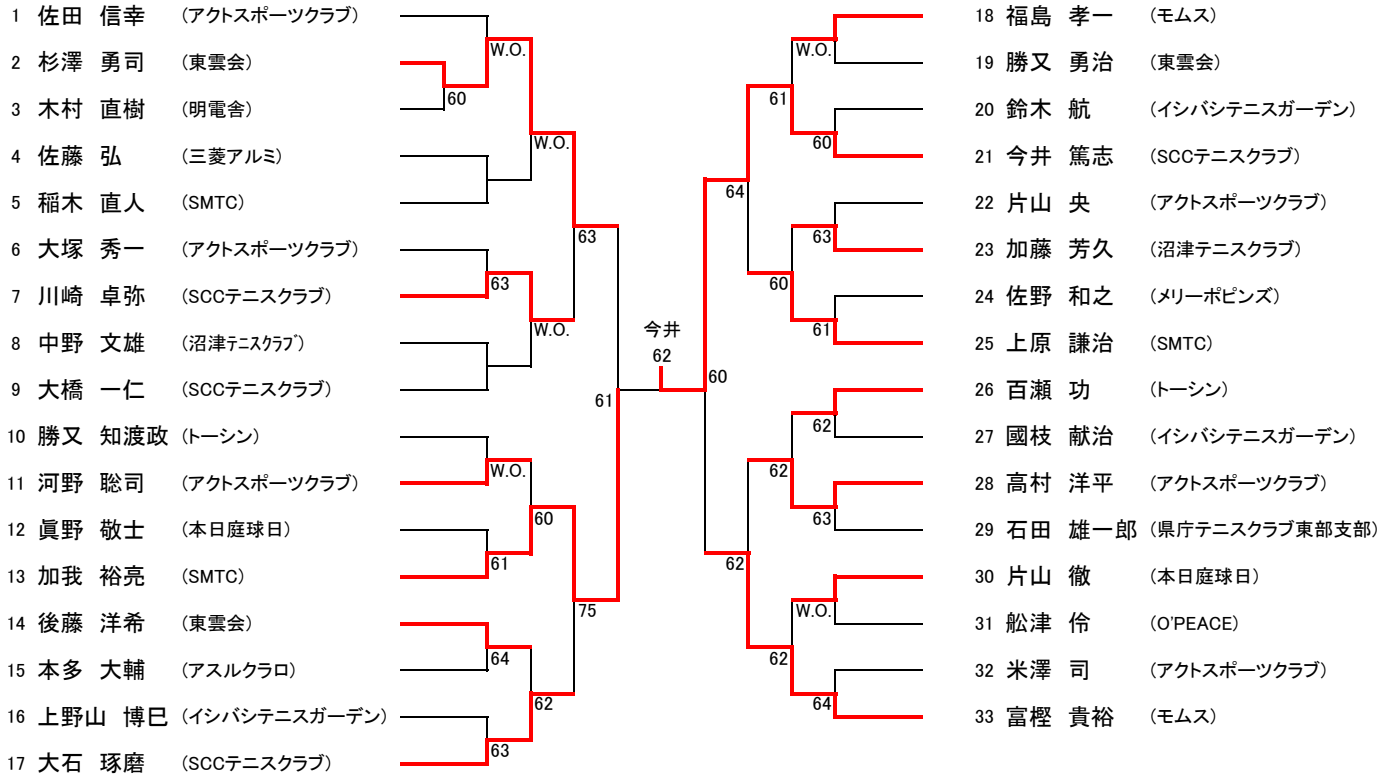

第36回 沼津商工会議所会頭杯テニスシングルス大会

2014年4月13日(日) 沼津市営愛鷹運動公園テニスコート

一般男子

第36回 沼津商工会議所会頭杯テニスシングルス大会

2014年4月13日(日) 沼津市営愛鷹運動公園テニスコート

一般男子B

第36回 沼津商工会議所会頭杯テニスシングルス大会

2014年4月13日(日) 沼津市営愛鷹運動公園テニスコート

壮年男子

第36回 沼津商工会議所会頭杯テニスシングルス大会

2014年4月13日(日) 沼津市営愛鷹運動公園テニスコート

55歳男子

第36回 沼津商工会議所会頭杯テニスシングルス大会

2014年4月13日(日) 沼津市営愛鷹運動公園テニスコート

一般女子

W.O.多数のためトーナメント→リーグ戦に変更