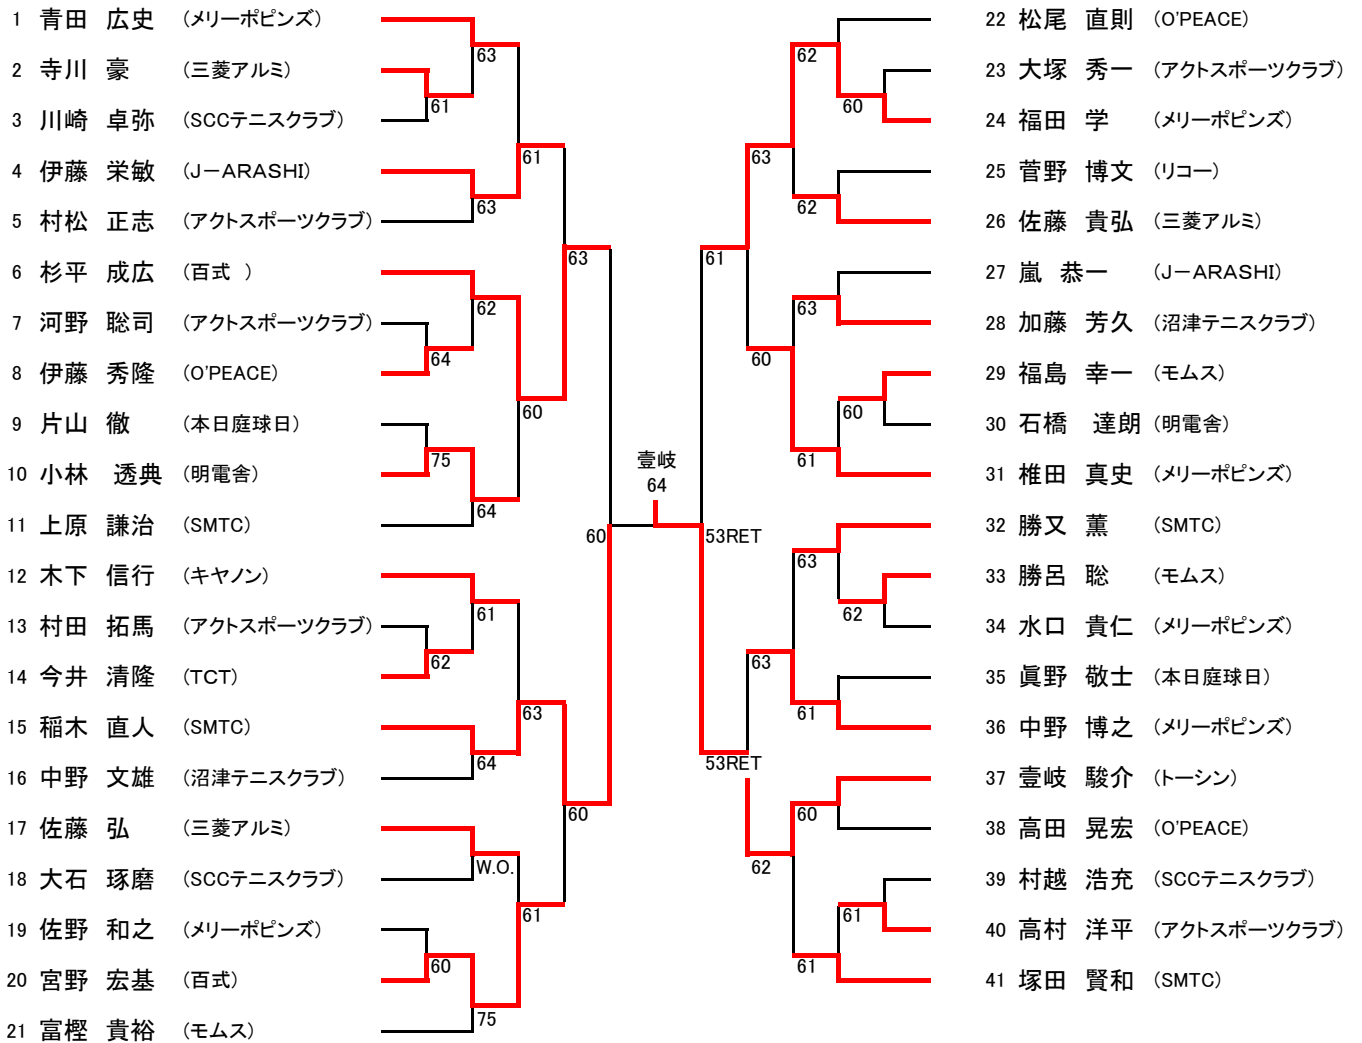

第43回 庄司杯テニスシングルス選手権大会

2014年9月21日(日) 沼津市営愛鷹運動公園テニスコート

一般男子

第43回 庄司杯テニスシングルス選手権大会

2014年9月21日(日) 沼津市営愛鷹運動公園テニスコート

一般男子B

第43回 庄司杯テニスシングルス選手権大会

2014年9月21日(日) 沼津市営愛鷹運動公園テニスコート

2014年9月21日(日) 沼津市営愛鷹運動公園テニスコート

一般女子