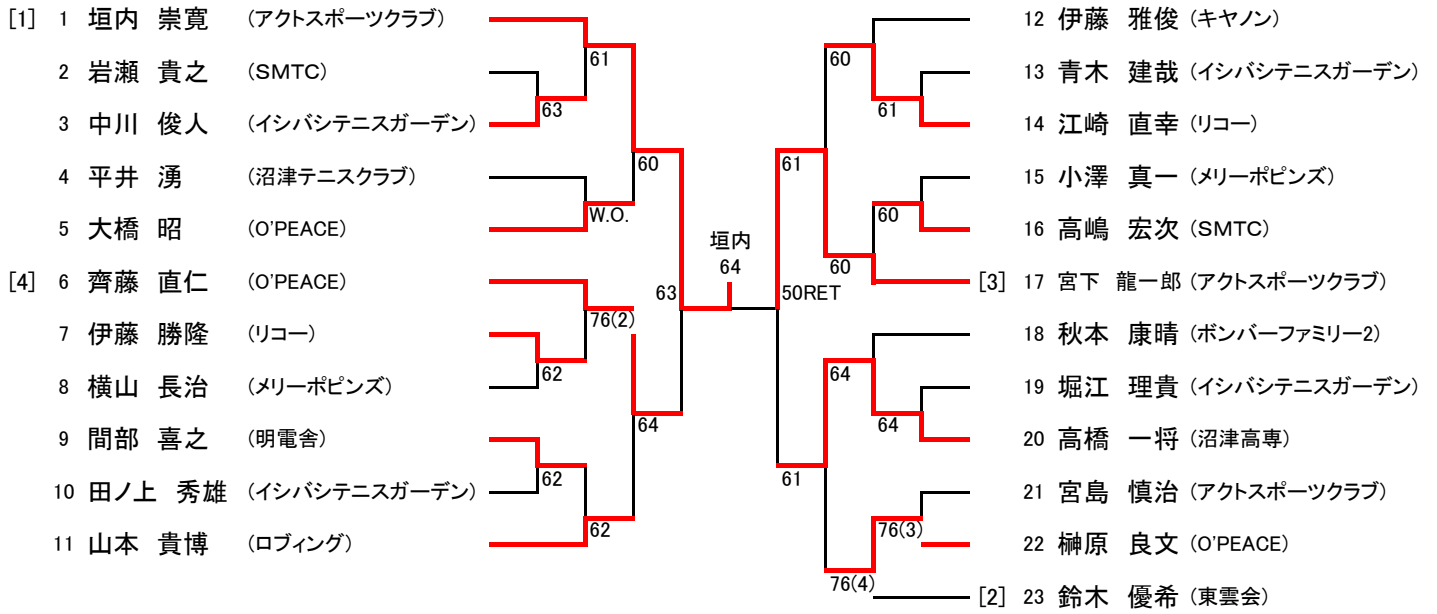

第43回 庄司杯テニスシングルス選手権大会

2014年9月21日(日) 沼津市営愛鷹運動公園テニスコート

一般男子

第43回 庄司杯テニスシングルス選手権大会

2014年9月21日(日) 沼津市営愛鷹運動公園テニスコート

一般男子B

第43回 庄司杯テニスシングルス選手権大会

2014年9月21日(日) 沼津市営愛鷹運動公園テニスコート

2014年9月21日(日) 沼津市営愛鷹運動公園テニスコート

一般女子