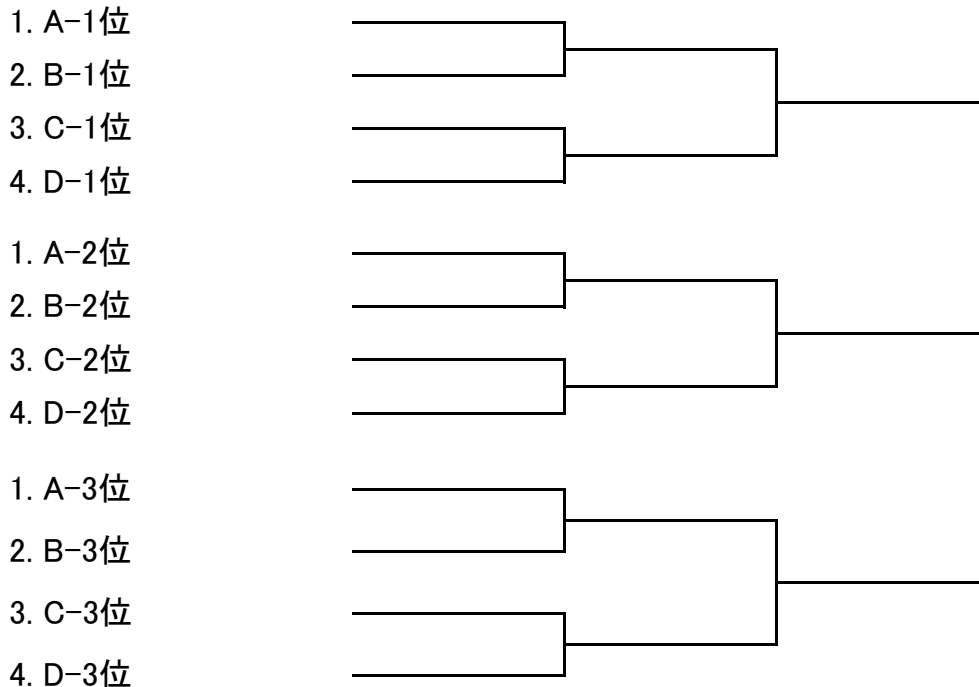

《男子団体》

2015/2/15(日)開催

予選リーグ

A, C, Dはラウンドロビン方式(総当り)、Bはトーナメント(3位決定戦あり)とする。

Aリーグ	時之栖TC	メリポB	ボンバーファミリー2
時之栖TC			
メリポB			
ボンバーファミリー2			

Bリーグ	メリポA	明電舎	SMTC
メリポA			
明電舎			
SMTC			

Cリーグ	O`peace	トーシン+メリポ+SMTC	クレストン
O`peace			
トーシン+メリポ+SMTC			
クレストン			

Dリーグ	TCT	沼津テニスクラブ	トーシン
TCT			
沼津テニスクラブ			
トーシン			

決勝トーナメント

各リーグ1位の4チーム、2位の4チーム、3位の4チームそれぞれのトーナメント

【決勝トーナメント】