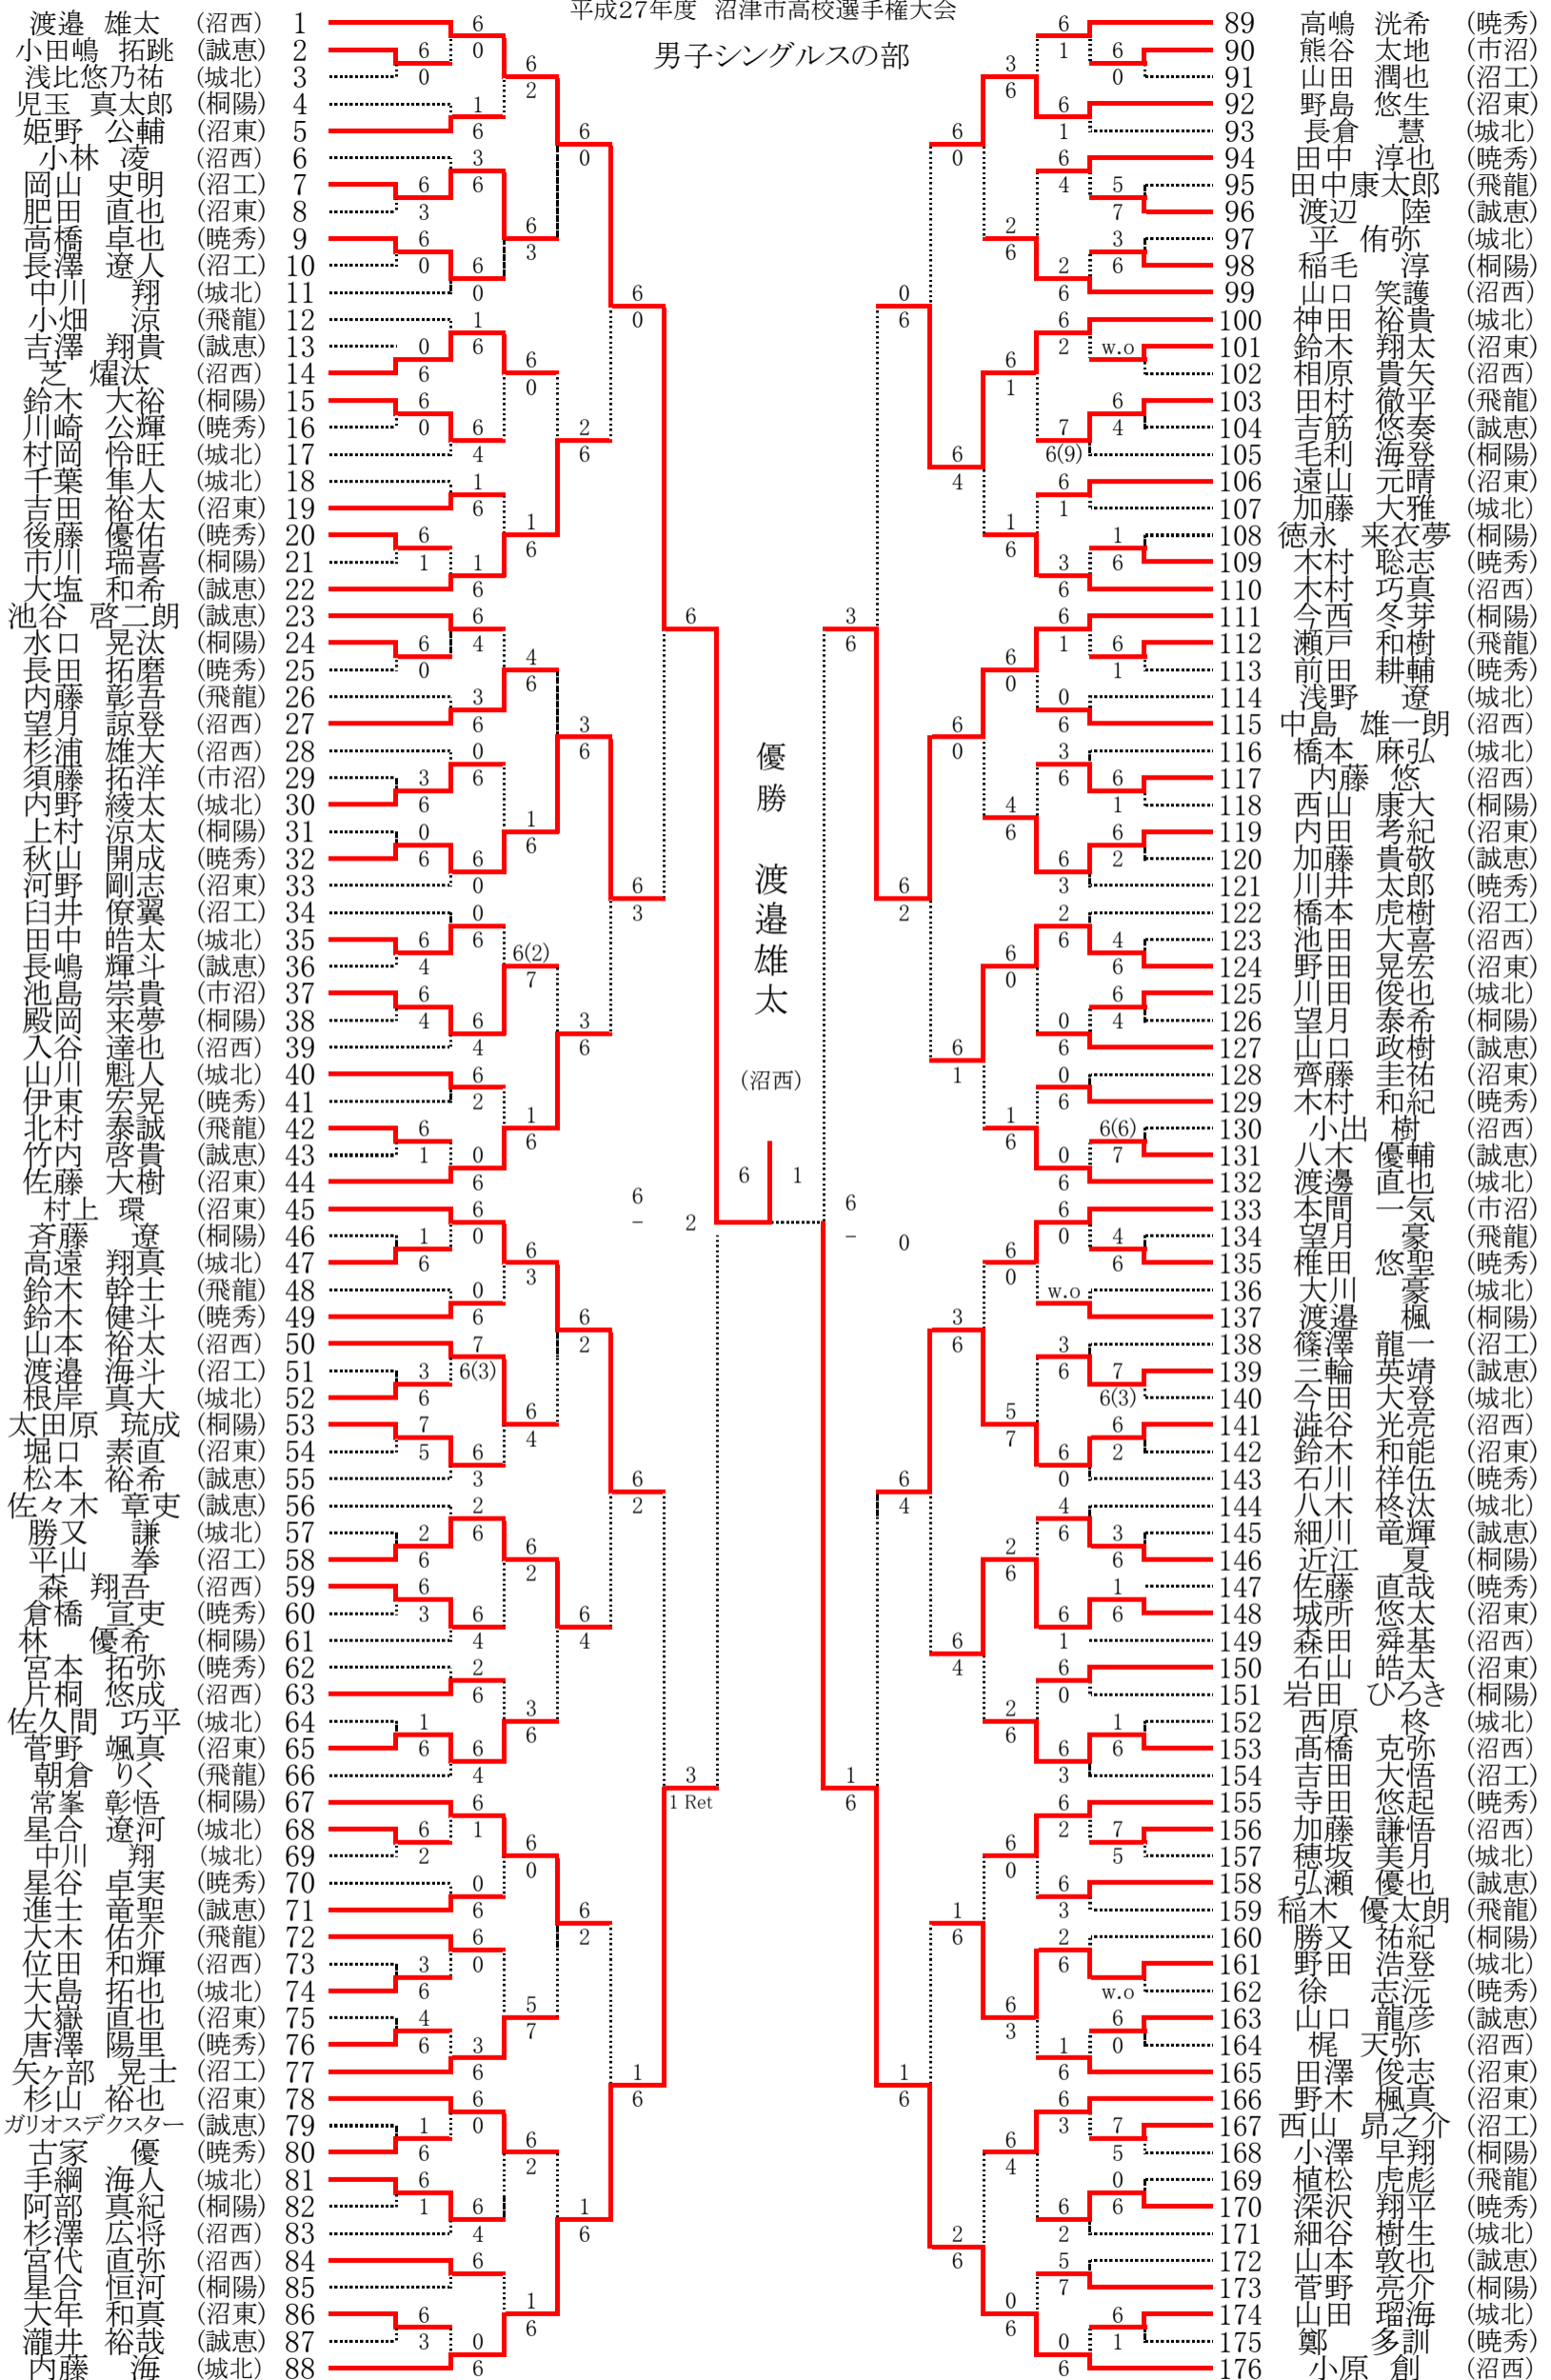

男子シングルの部

優勝
渡邊雄太
(沼西)

7月25日(土) 各会場に8:30集合 (集合、諸注意後試合開始 小雨決行ベスト32決定まで)

1~22、89~110、155~176 沼津西高、67~88、111~132 沼津城北 23~66、133~154 沼津東高

7月27日(日) 8:30集合 ベスト32以降順位戦(ベスト32の者も集合) 愛鷹運動公園テニスコートにて

沼津市高校テニス選手権大会 男子シングルス順位戦(1~16位)

1・2位戦					
1	渡邊 雄太 (沼西)	6	0	92	野島 悠生 (沼東)
22	大塩 和希 (誠恵)	0	6	100	神田 裕貴 (城北)
3・4位戦					
32	秋山 開成 (暁秀)	6	2	111	今西 冬芽 (桐陽)
44	佐藤 大樹 (沼東)	3	6	124	野田 晃宏 (沼東)
45	村上 環 (沼東)	6	2	141	澁谷 光亮 (沼西)
58	平山 拳 (沼工)	2	3	148	城所 悠太 (沼東)
67	常峯 彰悟 (桐陽)	1	1	161	野田 浩登 (城北)
88	内藤 海 (城北)	6	6	176	小原 創 (沼西)
5・6位戦					
32	秋山 開成 (暁秀)	4	6	100	神田 裕貴 (城北)
45	村上 環 (沼東)	2	2	141	澁谷 光亮 (沼西)
7・8位戦					
45	村上 環 (沼東)	Ret		141	澁谷 光亮 (沼西)
9・10位戦					
22	大塩 和希 (誠恵)	1	3	92	野島 悠生 (沼東)
44	佐藤 大樹 (沼東)	6	6	124	野田 晃宏 (沼東)
58	平山 拳 (沼工)	2	1	148	城所 悠太 (沼東)
67	常峯 彰悟 (桐陽)	6	6	161	野田 浩登 (城北)
11・12位戦					
67	常峯 彰悟 (桐陽)	6	3	124	野田 晃宏 (沼東)
13・14位戦					
22	大塩 和希 (誠恵)	6	2	92	野島 悠生 (沼東)
58	平山 拳 (沼工)	2	7	148	城所 悠太 (沼東)
15・16位戦					
58	平山 拳 (沼工)	6	1	148	城所 悠太 (沼東)