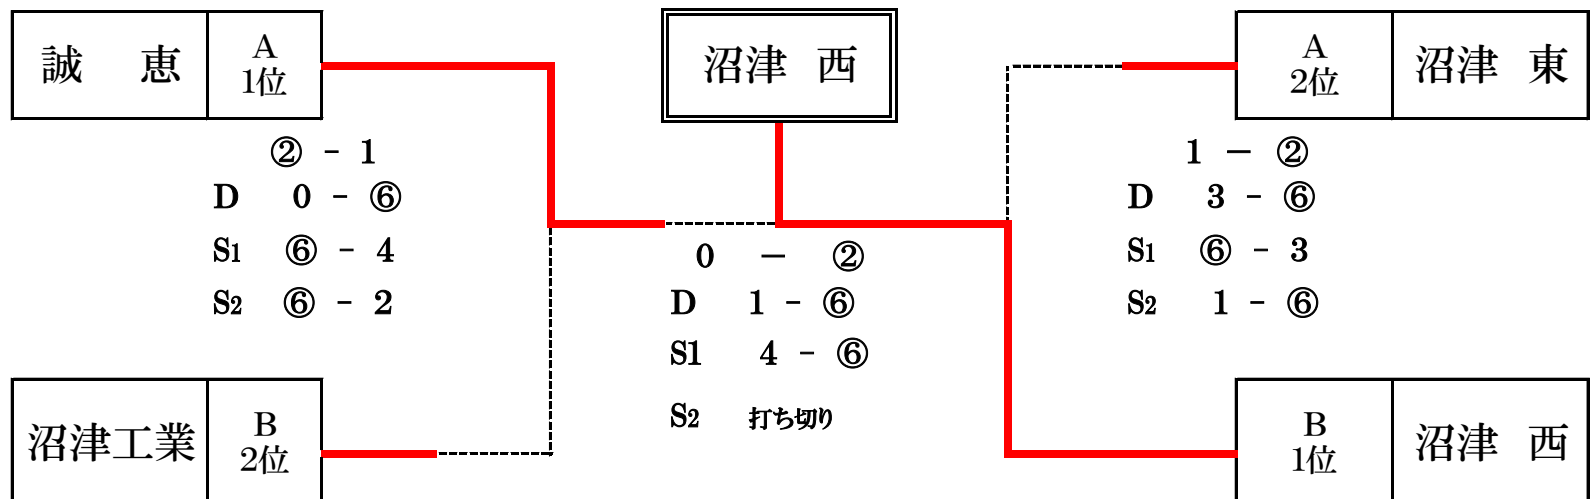

平成27年度 沼津市高校選手権 テニス大会 男子結果

[4月29日(水)]

〔 A 〕 リーグ	沼津 東	沼津城北	市立沼津	暁 秀	誠 恵	勝-負	リーグ順位
沼津 東		② - 1 D ⑦ - 5 S1 1 - ⑥ S2 ⑦ - 6	② - 1 D ⑥ - 4 S1 4 - ⑥ S2 ⑥ - 3	② - 1 D 2 - ⑥ S1 ⑥ - 4 S2 ⑥ - 2	0 - ② D 4 - ⑥ S1 6 - ⑦ S2 -	3勝1負	2
沼津城北	1 - ② D 5 - ⑦ S1 ⑥ - 1 S2 6 - ⑦		② - 0 D ⑥ - 0 S1 ⑥ - 1 S2 -	② - 1 D 1 - ⑥ S1 ⑦ - 5 S2 ⑥ - 1	0 - ② D 3 - ⑥ S1 0 - ⑥ S2 -	2勝2負	3
市立沼津	1 - ② D 4 - ⑥ S1 ⑥ - 4 S2 3 - ⑥	0 - ② D 0 - ⑥ S1 1 - ⑥ S2 -		0 - ② D 3 - ⑥ S1 2 - ⑥ S2 -	0 - ② D 3 - ⑥ S1 3 - ⑥ S2 -	0勝4負	5
暁 秀	1 - ② D ⑥ - 2 S1 4 - ⑥ S2 2 - ⑥	1 - ② D ⑥ - 1 S1 5 - ⑦ S2 1 - ⑥	② - 0 D ⑥ - 3 S1 ⑥ - 2 S2 -		1 - ② D ⑥ - 3 S1 1 - ⑥ S2 1 - ⑥	1勝3負	4
誠 恵	② - 0 D ⑥ - 4 S1 ⑦ - 6 S2 -	② - 0 D ⑥ - 3 S1 ⑥ - 0 S2 -	② - 0 D ⑥ - 3 S1 ⑥ - 3 S2 -	② - 1 D 3 - ⑥ S1 ⑥ - 1 S2 ⑥ - 1		4勝0負	1

沼津東高校会場

〔 B 〕 リーグ	沼津 西	沼津工業	沼津高専	桐 陽	飛 龍	勝-負	リーグ順位
沼津 西		② - 1 D ⑥ - 4 S1 3 - ⑥ S2 ⑥ - 1	③ - 0 D ⑥ - 0 S1 ⑥ - 4 S2 ⑥ - 2	③ - 0 D ⑥ - 2 S1 ⑥ - 1 S2 ⑥ - 2	③ - 0 D ⑥ - 0 S1 ⑥ - 1 S2 ⑥ - 1	4勝0負	1
沼津工業	1 - ② D 4 - ⑥ S1 ⑥ - 3 S2 1 - ⑥		② - 1 D ⑥ - 0 S1 ⑥ - 0 S2 1 - ⑥	② - 1 D 4 - ⑥ S1 ⑥ - 3 S2 ⑥ - 2	③ - 0 D ⑥ - 0 S1 ⑥ - 1 S2 ⑥ - 1	3勝1負	2
沼津高専	0 - ③ D 0 - ⑥ S1 4 - ⑥ S2 2 - ⑥	1 - ② D 0 - ⑥ S1 0 - ⑥ S2 ⑥ - 1		1 - ② D 4 - ⑥ S1 ⑥ - 2 S2 4 - ⑥	③ - 0 D ⑥ - 1 S1 ⑥ - 3 S2 ⑥ - 0	1勝3負	4
桐 陽	0 - ③ D 2 - ⑥ S1 1 - ⑥ S2 2 - ⑥	1 - ② D ⑥ - 4 S1 3 - ⑥ S2 2 - ⑥	② - 1 D ⑥ - 4 S1 2 - ⑥ S2 ⑥ - 4		② - 1 D ⑥ - 3 S1 1 - ⑥ S2 ⑥ - 1	2勝2負	3
飛 龍	0 - ③ D 0 - ⑥ S1 1 - ⑥ S2 1 - ⑥	0 - ③ D 0 - ⑥ S1 1 - ⑥ S2 1 - ⑥	0 - ③ D 1 - ⑥ S1 3 - ⑥ S2 0 - ⑥	1 - ② D 3 - ⑥ S1 ⑥ - 1 S2 1 - ⑥		0勝4負	5

沼津西高校会場

決勝トーナメント

男子優勝

会場 沼津東高校