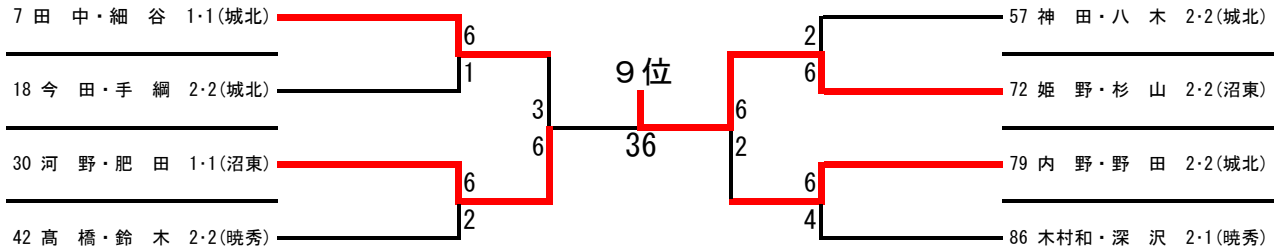

# 順位戦

3位

5位

7位

9位

11位

13位

15位

女子ダブルス