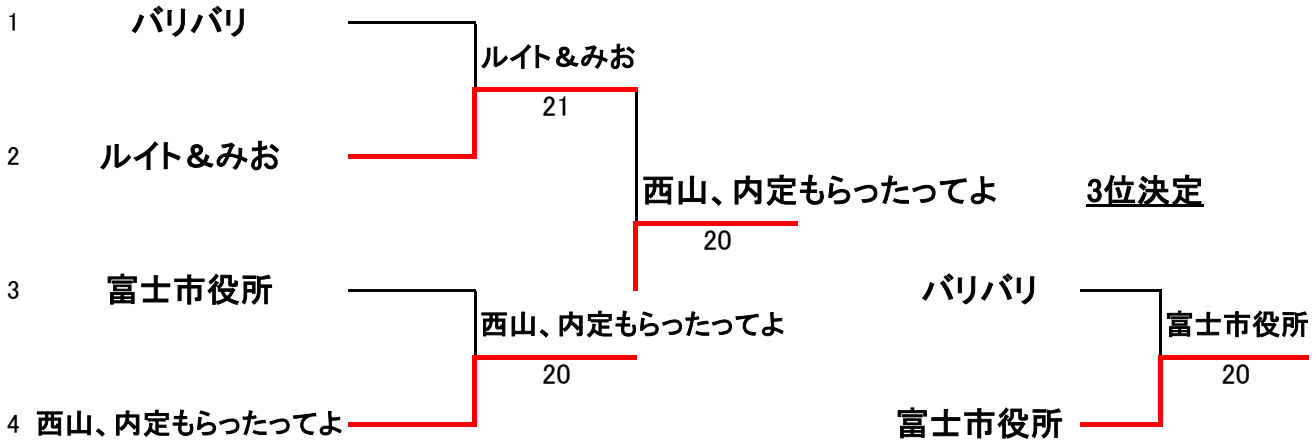

決勝トーナメント

《1位グループトーナメント》