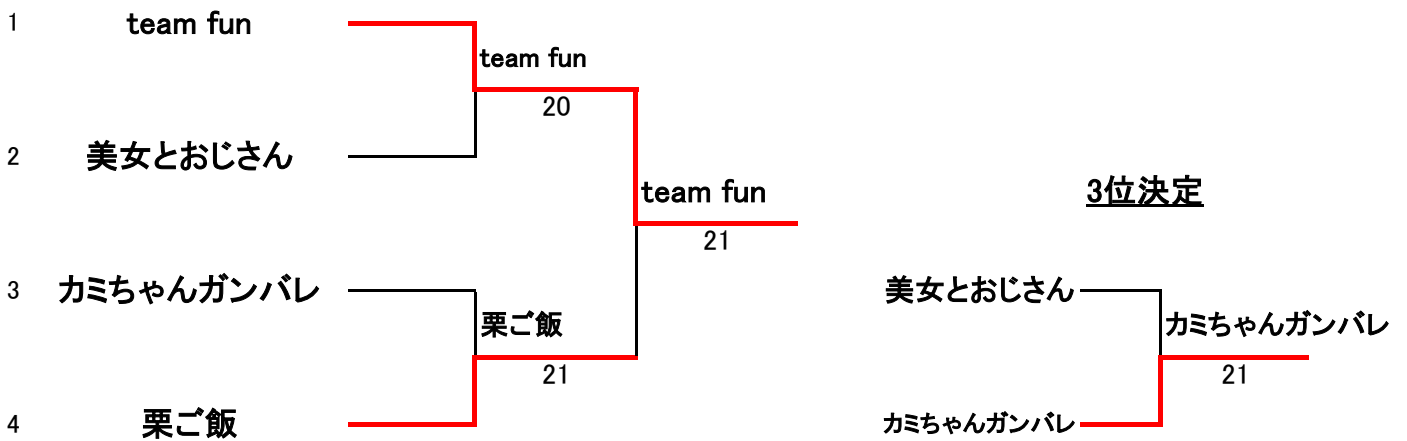

決勝トーナメント

《1位グループトーナメント》

《2位グループトーナメント》

《3位グループトーナメント》

《予選リーグ》

Aリーグ

ライト&みお	2 - 1	秋季講習	秋季講習	2 - 1	カミちゃんガンバレ	ライト&みお	3 - 0	カミちゃんガンバレ
鈴木 伸男 真田 智	6 - 0	高山 秀樹 玉舟 正弥	高山 秀樹 玉舟 正弥	0 - 6	神島 勝俊 田中 洋一	鈴木 伸男 真田 智	6 - 1	神島 勝俊 田中 洋一
安田 寿美 渡邊 克子	2 - 6	鈴木 桂子 望月 寿美	鈴木 桂子 望月 寿美	6 - 0	佐藤 いづみ 伊東 深雪	安田 寿美 真田 夏実	6 - 3	佐藤 いづみ 伊東 深雪
安田 寿美 真田 智	1 (7) 0	望月 寿美 高山 秀樹	望月 寿美 玉舟 正弥	1 (2) 0	伊東 深雪 田中 洋一	渡邊 克子 真田 智	1 (4) 0	佐藤 いづみ 神島 勝俊