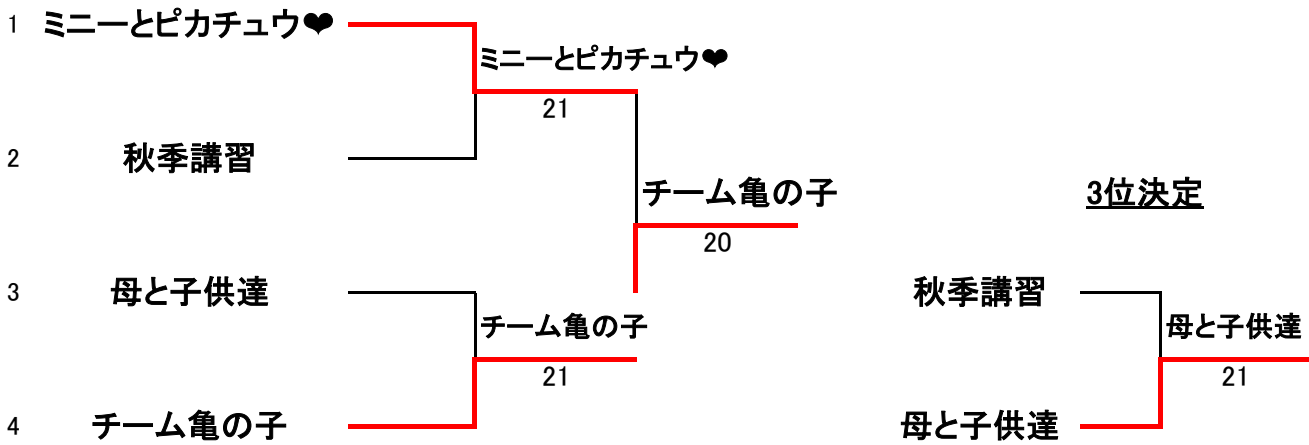

《2位グループトーナメント》