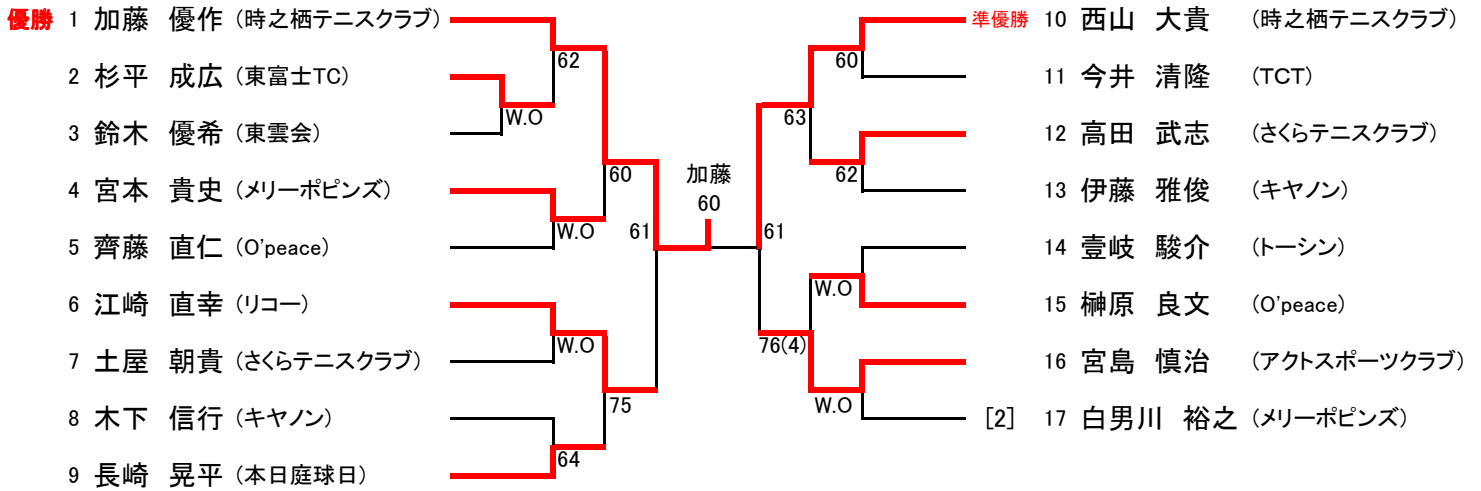

第45回 庄司杯テニスシングルス選手権大会

2016年 10月16日(日) 沼津市営愛鷹運動公園テニスコート

一般男子A (1セットマッチ)

一般男子A コンソレーション (ノード6ゲーム先取)

第45回 庄司杯テニスシングルス選手権大会

2016年 10月16日(日) 沼津市営愛鷹運動公園テニスコート

一般男子B (1セットマッチ)

一般男子B コンソレーション (ノード6ゲーム先取)