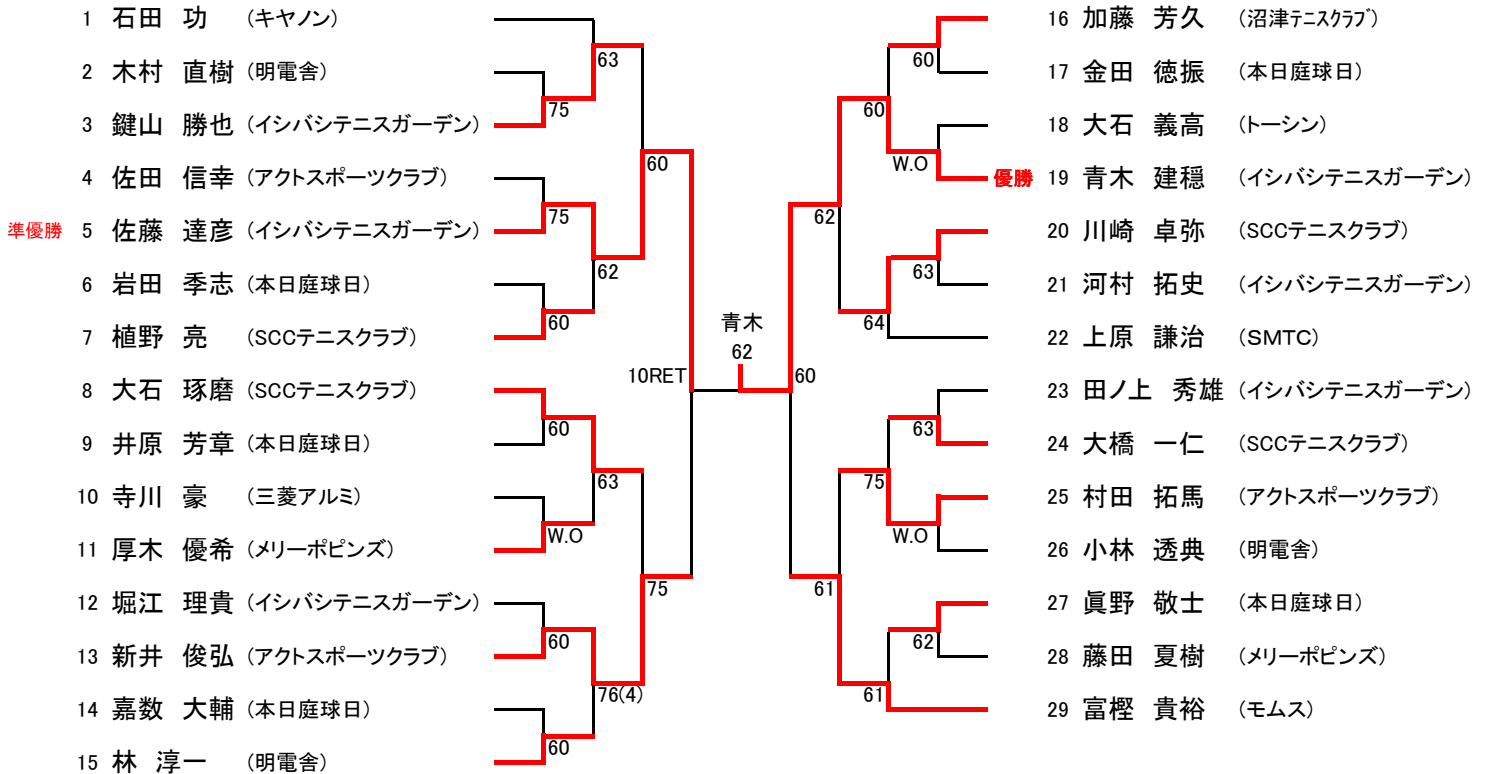

第45回 庄司杯テニスシングルス選手権大会

2016年 10月16日(日) 沼津市営愛鷹運動公園テニスコート

一般男子A (1セットマッチ)

一般男子A コンソレーション (ノード6ゲーム先取)

第45回 庄司杯テニスシングルス選手権大会

2016年 10月16日(日) 沼津市営愛鷹運動公園テニスコート

一般男子B (1セットマッチ)

一般男子B コンソレーション (ノード6ゲーム先取)