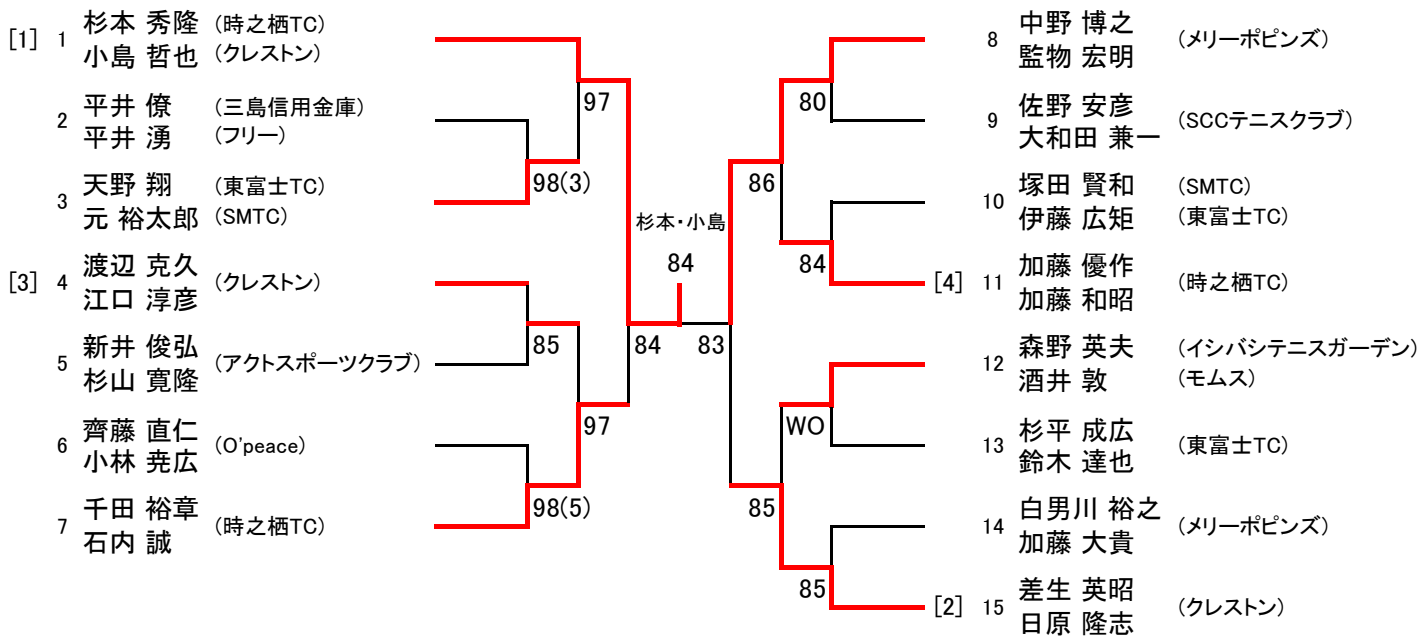

第43回 沼津市長杯ダブルステニス選手権大会

2016年5月8日(日) 沼津市営愛鷹運動公園テニスコート

一般男子Aクラス(8ゲームプロセットマッチ)

一般男子Aクラスコンソレ(ノード6ゲーム先取)

第43回 沼津市長杯ダブルステニス選手権大会

2016年5月8日(日) 沼津市営愛鷹運動公園テニスコート

一般女子Aクラス 予選リーグ(1セットマッチ)

予選Aリーグ(9:30)		1	2	3	4	勝	G率	順	
1	渡辺 克子 深澤 幸子 (トーシン)	/	6 - 1	-	3 ret - 5	1勝	60.0%	3	
2	長野 わかな 及川 真理子 (沼津市役所)		1 - 6	-	0 - 6	0勝	7.7%	2	
3	石井 佐知子 杉本 恵子 (クレストン)	ノーショウ							
4	松山 晶子 山田 るみ (アクトスポーツクラブ)	5 - 3 ret	6 - 0	-	/	2勝	78.6%	1	