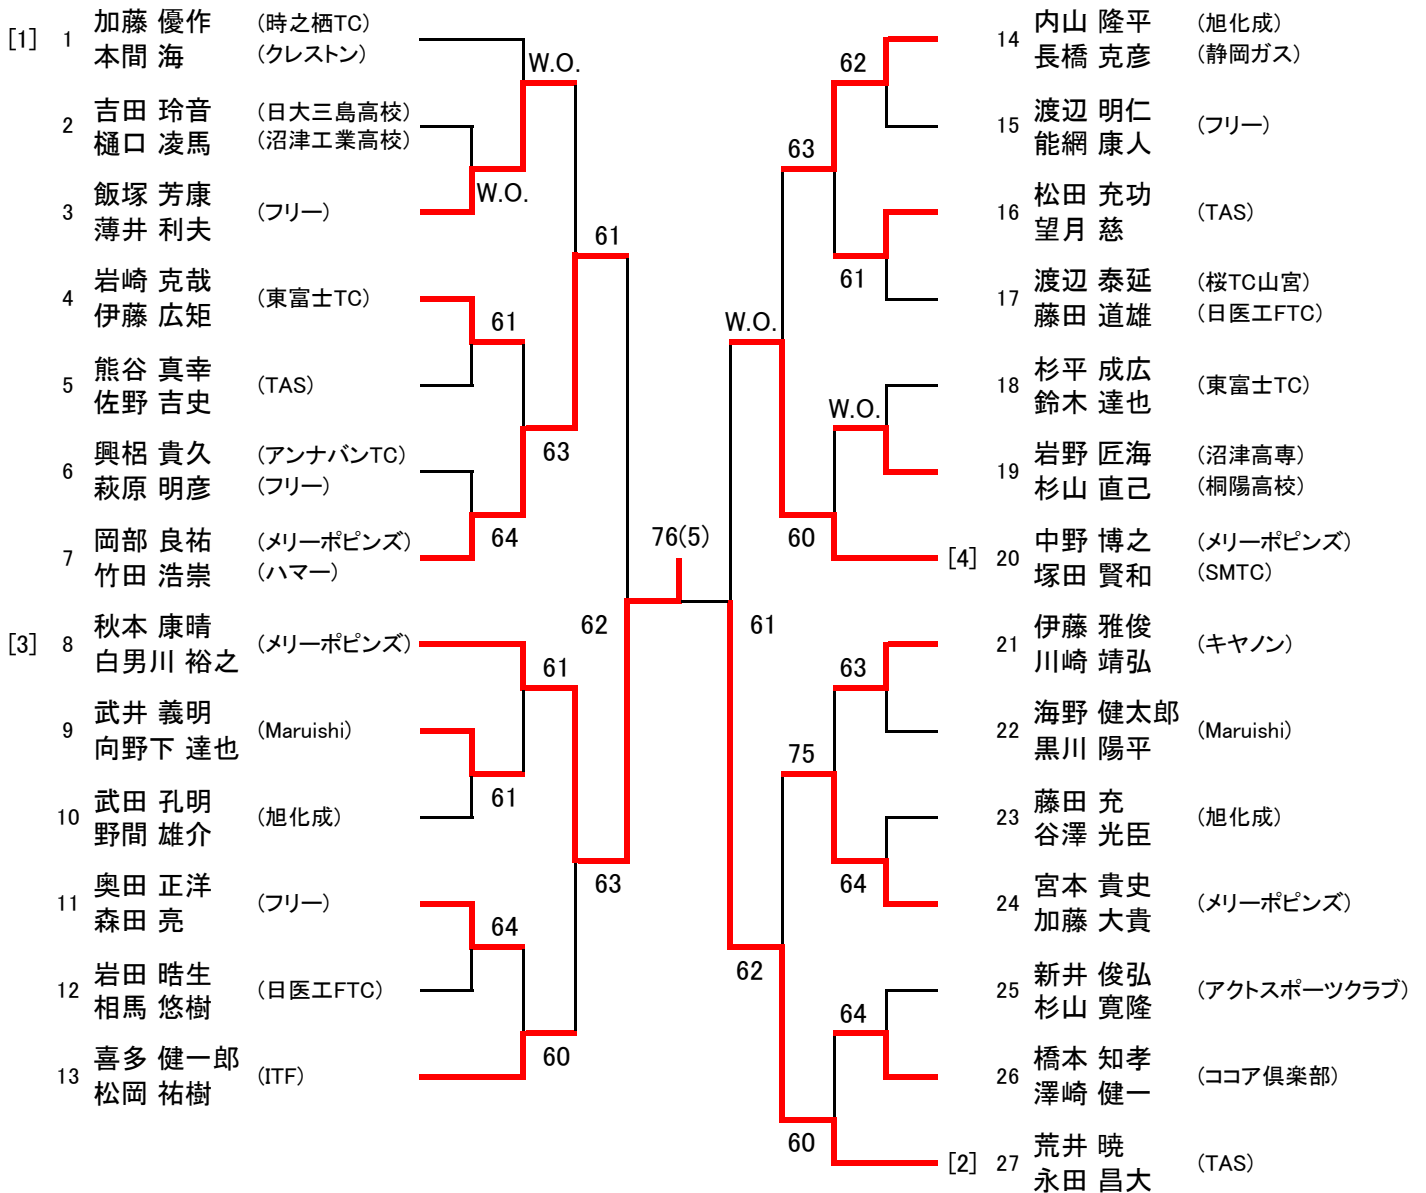

第38回 会頭杯ダブルステニス選手権大会

2016年7月31日(日)、予備日 8月14日(日) 沼津市営愛鷹運動公園テニスコート

一般男子Aクラス

第38回 会頭杯ダブルステニス選手権大会

2016年7月31日(日)、予備日 8月14日(日) 沼津市営愛鷹運動公園テニスコート

一般男子Bクラス

第38回 会頭杯ダブルステニス選手権大会

2016年7月31日(日)、予備日 8月14日(日) 沼津市営愛鷹運動公園テニスコート

一般女子Aクラス

一般女子Bクラス

第38回 会頭杯ダブルステニス選手権大会

2016年7月31日(日)、予備日 8月14日(日) 沼津市営愛鷹運動公園テニスコート

一般男子初級クラス

一般女子初級クラス