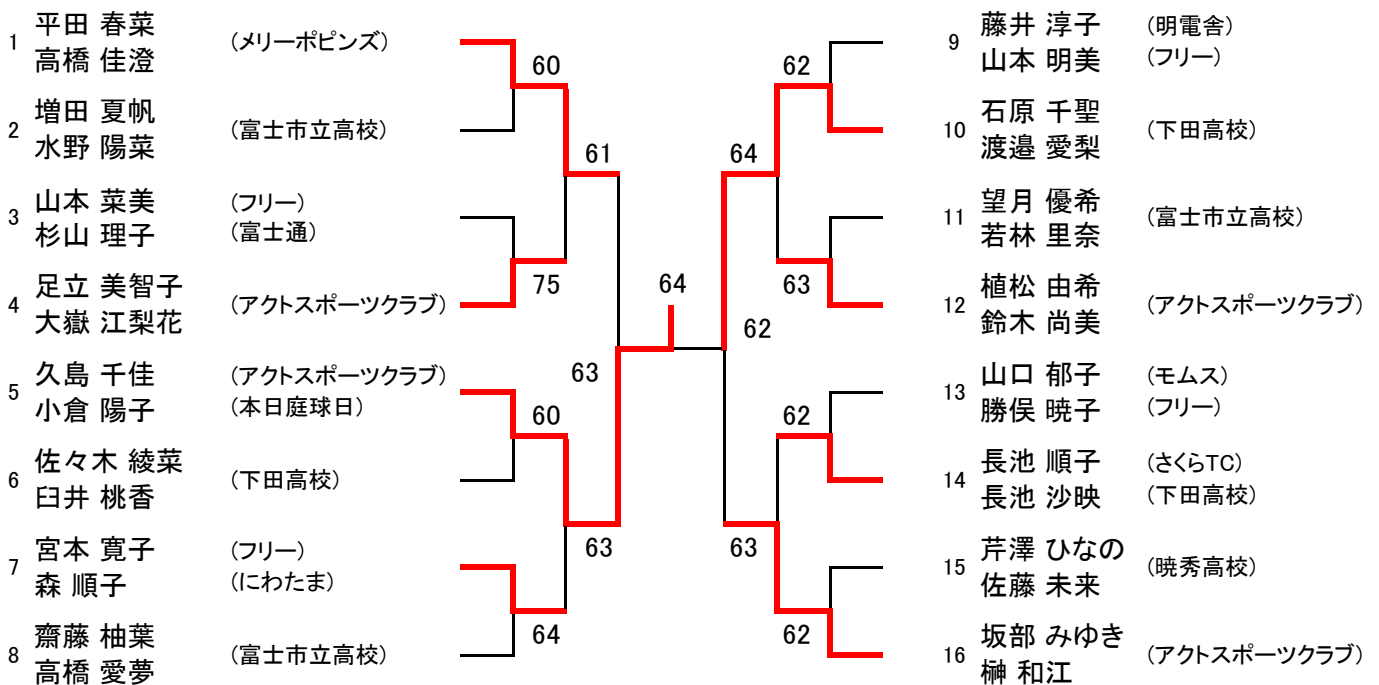

第38回 会頭杯ダブルステニス選手権大会

2016年7月31日(日)、予備日 8月14日(日) 沼津市営愛鷹運動公園テニスコート

一般男子Aクラス

第38回 会頭杯ダブルステニス選手権大会

2016年7月31日(日)、予備日 8月14日(日) 沼津市営愛鷹運動公園テニスコート

一般男子Bクラス

第38回 会頭杯ダブルステニス選手権大会

2016年7月31日(日)、予備日 8月14日(日) 沼津市営愛鷹運動公園テニスコート

一般女子Aクラス

一般女子Bクラス

第38回 会頭杯ダブルステニス選手権大会

2016年7月31日(日)、予備日 8月14日(日) 沼津市営愛鷹運動公園テニスコート

一般男子初級クラス

一般女子初級クラス