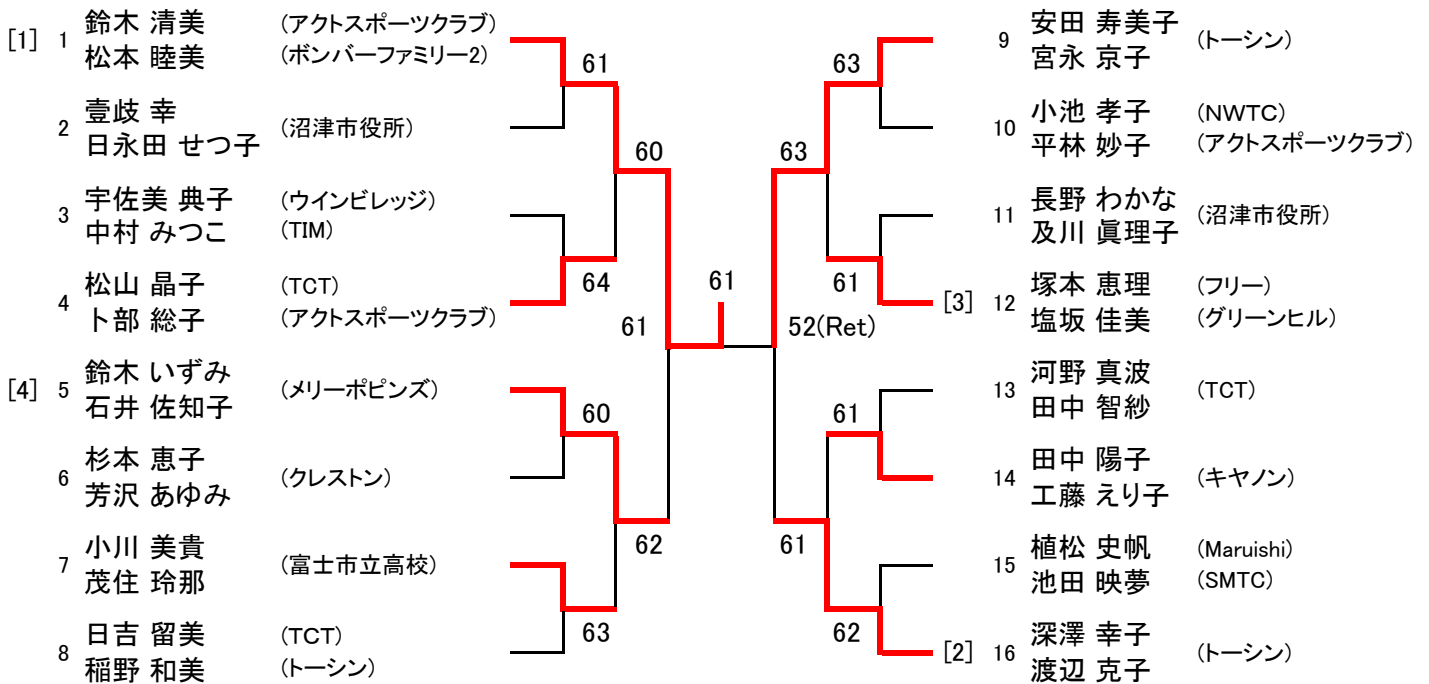

第38回 会頭杯ダブルステニス選手権大会

2016年7月31日(日)、予備日 8月14日(日) 沼津市営愛鷹運動公園テニスコート

一般男子Aクラス

第38回 会頭杯ダブルステニス選手権大会

2016年7月31日(日)、予備日 8月14日(日) 沼津市営愛鷹運動公園テニスコート

一般男子Bクラス

第38回 会頭杯ダブルステニス選手権大会

2016年7月31日(日)、予備日 8月14日(日) 沼津市営愛鷹運動公園テニスコート

一般女子Aクラス

一般女子Bクラス

第38回 会頭杯ダブルステニス選手権大会

2016年7月31日(日)、予備日 8月14日(日) 沼津市営愛鷹運動公園テニスコート

一般男子初級クラス

一般女子初級クラス