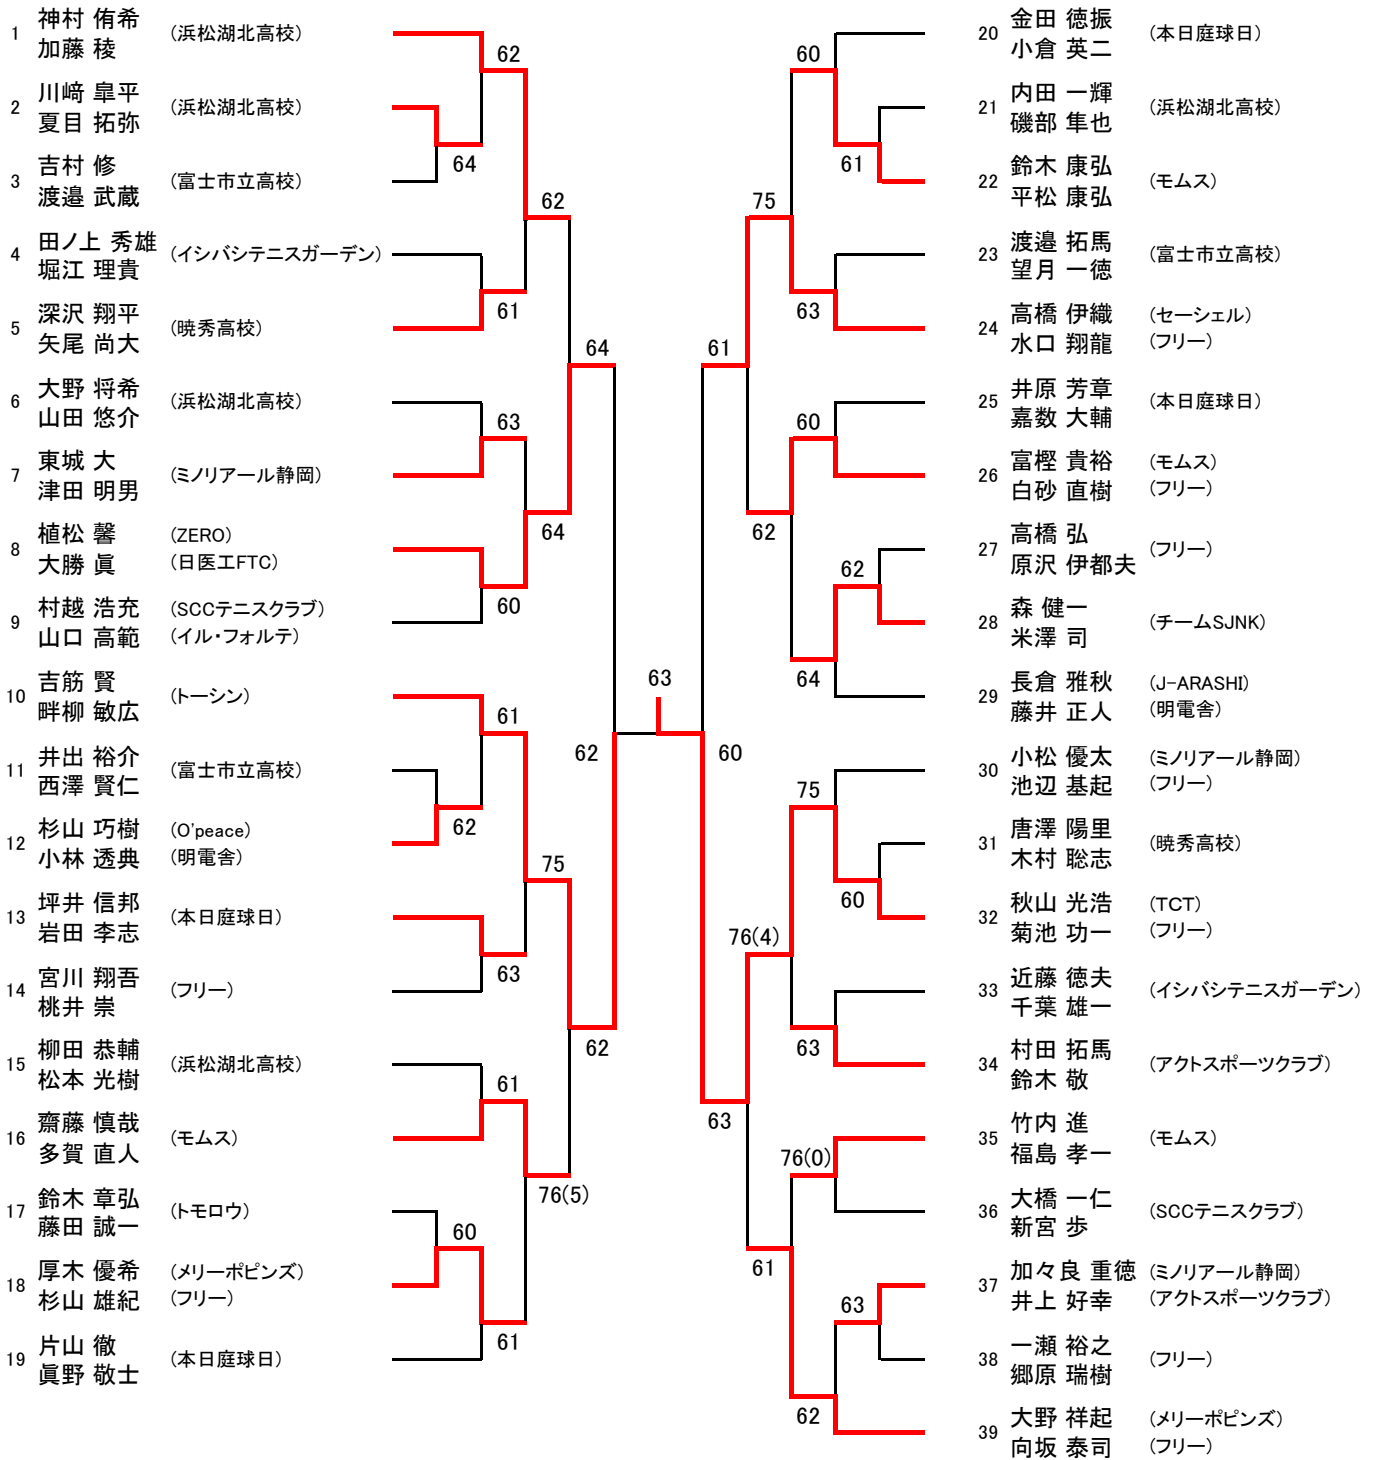

第38回 会頭杯ダブルステニス選手権大会

2016年7月31日(日)、予備日 8月14日(日) 沼津市営愛鷹運動公園テニスコート

一般男子Aクラス

第38回 会頭杯ダブルステニス選手権大会

2016年7月31日(日)、予備日 8月14日(日) 沼津市営愛鷹運動公園テニスコート

一般男子Bクラス

第38回 会頭杯ダブルステニス選手権大会

2016年7月31日(日)、予備日 8月14日(日) 沼津市営愛鷹運動公園テニスコート

一般女子Aクラス

一般女子Bクラス

第38回 会頭杯ダブルステニス選手権大会

2016年7月31日(日)、予備日 8月14日(日) 沼津市営愛鷹運動公園テニスコート

一般男子初級クラス

一般女子初級クラス