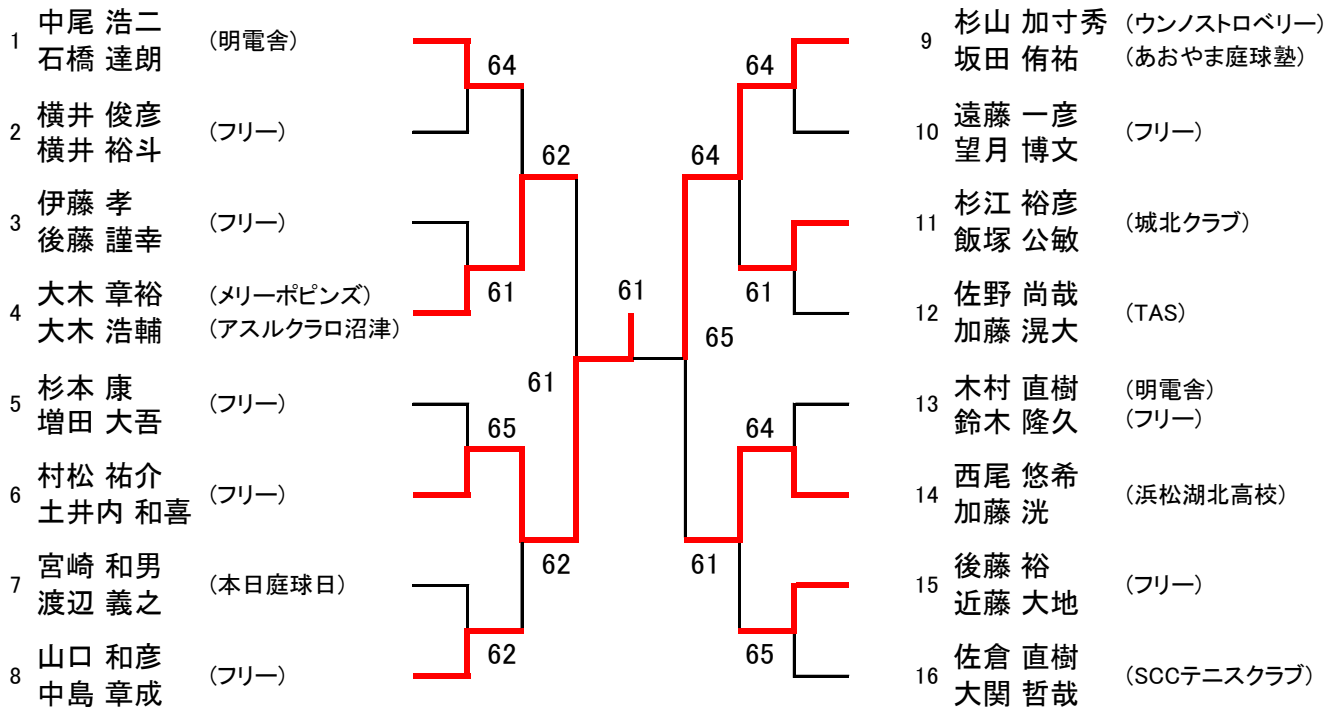

第38回 会頭杯ダブルステニス選手権大会

2016年7月31日(日)、予備日 8月14日(日) 沼津市営愛鷹運動公園テニスコート

一般男子Aクラス

第38回 会頭杯ダブルステニス選手権大会

2016年7月31日(日)、予備日 8月14日(日) 沼津市営愛鷹運動公園テニスコート

一般男子Bクラス

第38回 会頭杯ダブルステニス選手権大会

2016年7月31日(日)、予備日 8月14日(日) 沼津市営愛鷹運動公園テニスコート

一般女子Aクラス

一般女子Bクラス

第38回 会頭杯ダブルステニス選手権大会

2016年7月31日(日)、予備日 8月14日(日) 沼津市営愛鷹運動公園テニスコート

一般男子初級クラス

一般女子初級クラス