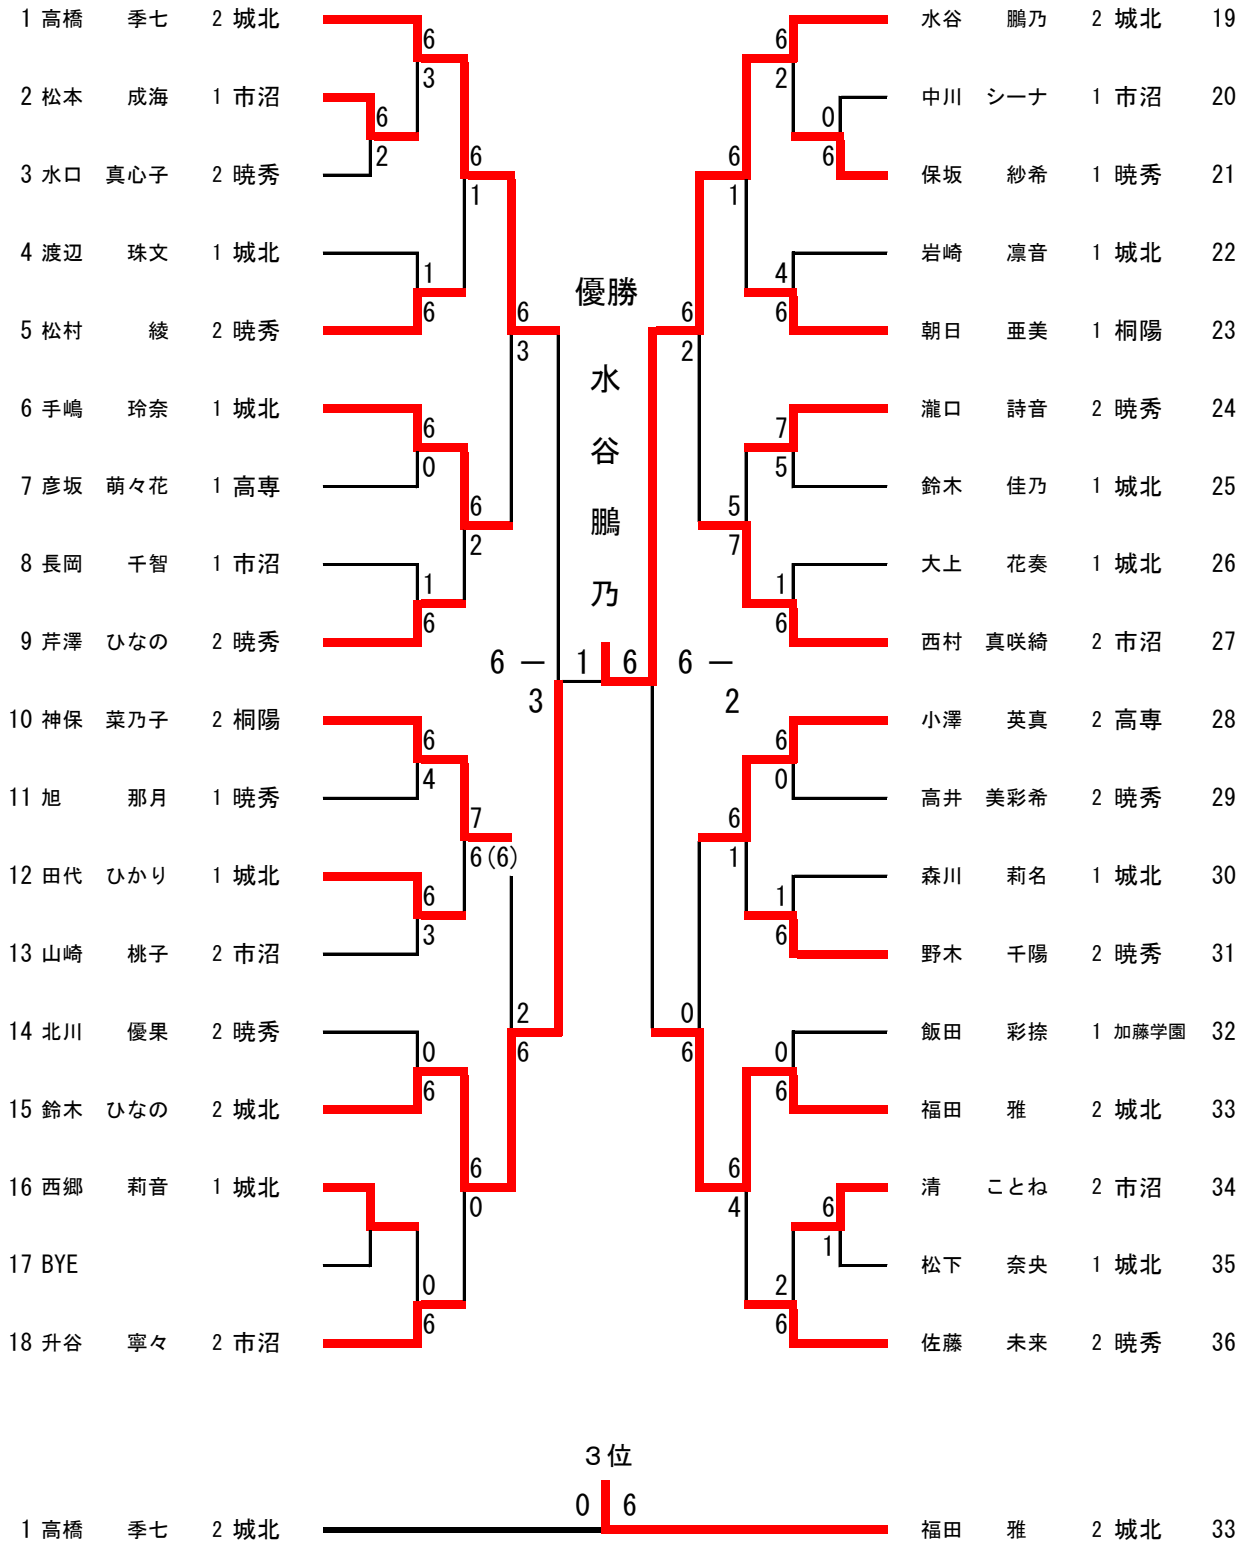

優勝

望月・山本  
(沼西)

3位

4 | 6

35	平・山田	2・2	城北	4	唐澤・木村	2・2	暁秀	91
----	------	-----	----	---	-------	-----	----	----

H28沼津市シングルス

7月17日

会場：沼津高専 集合：8時20分

女子シングルス

H28沼津市ダブルス  
7月23日  
城北  
集合時間: 8時20分

### 女子ダブルス

Aブロック	水谷・高橋(城北)	田代・西郷(城北)	北川・松村(暁秀)
水谷・高橋(城北)		⑥ - 2	⑥ - 0
田代・西郷(城北)	2 - ⑥		⑥ - 4
北川・松村(暁秀)	0 - ⑥	4 - ⑥	

Bブロック	佐藤・芹澤(暁秀)	手嶋・鈴木佳(城北)	山崎・松本(市沼)
佐藤・芹澤(暁秀)		⑥ - 1	⑥ - 0
手嶋・鈴木佳(城北)	1 - ⑥		⑥ - 1
山崎・松本(市沼)	0 - ⑥	1 - ⑥	