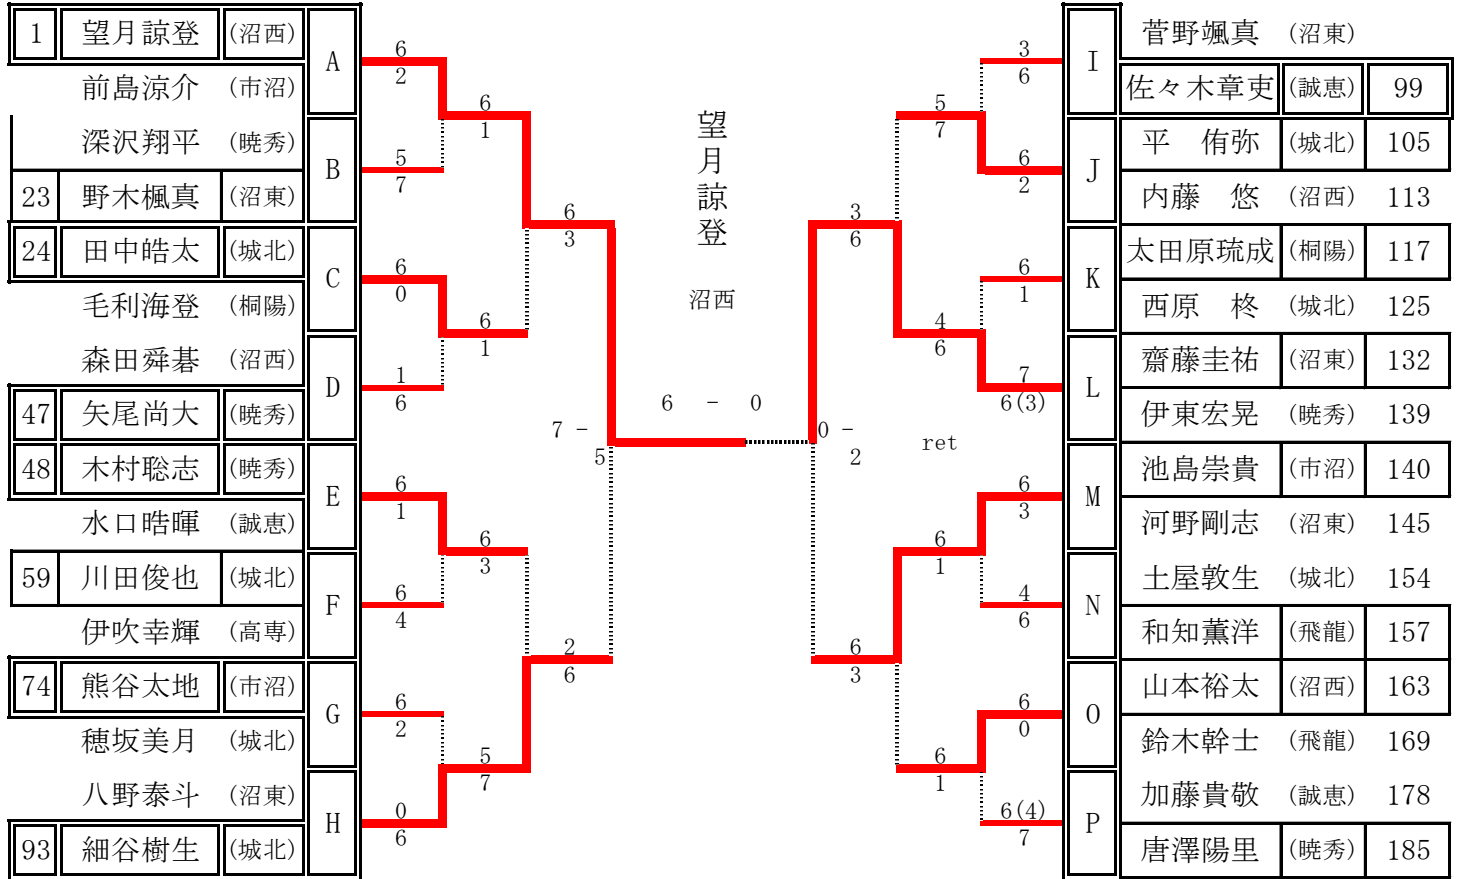

沼津高校選手権大会 (平成28年度)

男子シングルス順位戦(1~8位)

1・2位戦