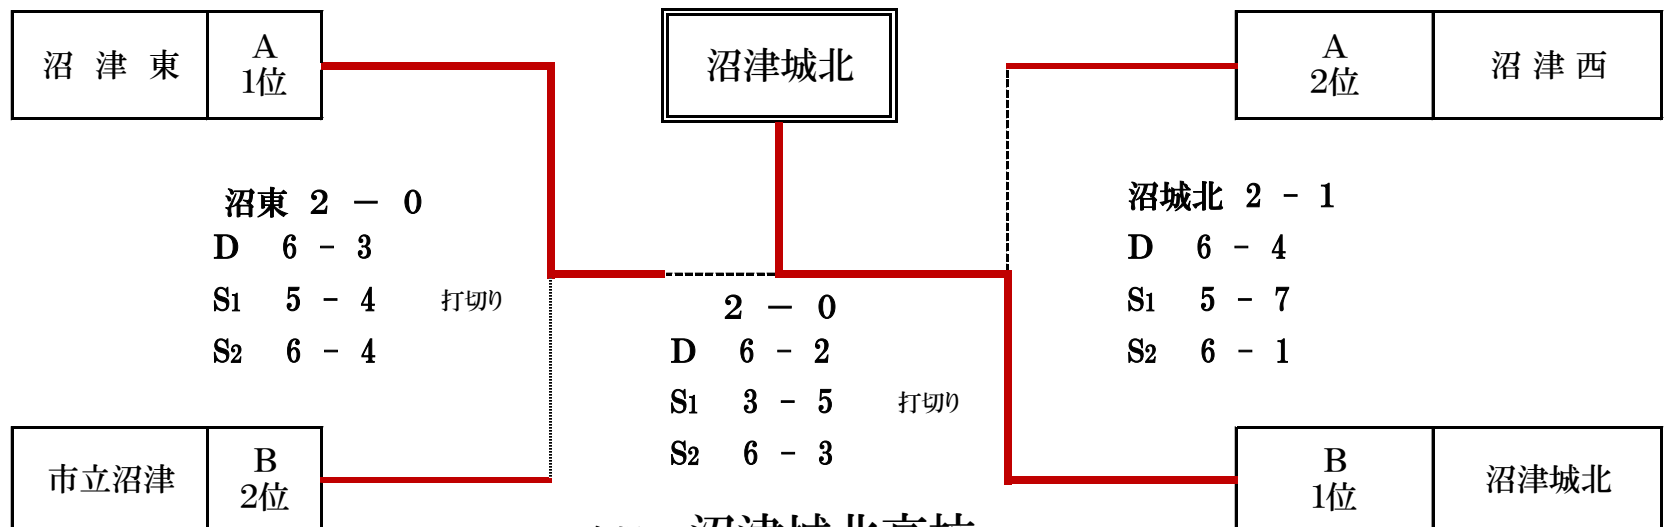

平成28年度 沼津市高校選手権 テニス大会 女子 [4月29日(金)]

〔 A 〕 リーグ	沼津東	沼津西	沼津高専	桐陽		勝-負	リーグ順位
沼津東		③ - 0 D 6 - 3 S1 6 - 3 S2 6 - 4	③ - 0 D - S1 7 - 5 S2 6 - 0	③ - 0 D 6 - 0 S1 6 - 1 S2 6 - 0		3勝 0敗	1位
沼津西	0 - ③ D 3 - 6 S1 3 - 6 S2 4 - 6		③ - 0 D - S1 6 - 1 S2 6 - 1	③ - 0 D 6 - 0 S1 6 - 0 S2 6 - 0		2勝 1敗	2位
沼津高専	0 - ③ D - S1 5 - 7 S2 0 - 6	0 - ③ D - S1 1 - 6 S2 1 - 6		② - 1 D - S1 6 - 2 S2 6 - 3		1勝 2敗	3位
桐陽	0 - ③ D 0 - 6 S1 1 - 6 S2 0 - 6	0 - ③ D 0 - 6 S1 0 - 6 S2 0 - 6	1 - ② D - S1 2 - 6 S2 3 - 6			0勝 3敗	4位

〔 B 〕 リーグ	沼津城北	市立沼津	暁秀			勝-負	リーグ順位
沼津城北		② - 1 D 6 - 1 S1 1 - 6 S2 6 - 1	③ - 0 D 6 - 1 S1 6 - 0 S2 6 - 4			2勝 0敗	1位
市立沼津	1 - ② D 1 - 6 S1 6 - 1 S2 1 - 6		② - 1 D 3 - 6 S1 6 - 1 S2 6 - 3			1勝 1敗	2位
暁秀	0 - ③ D 1 - 6 S1 0 - 6 S2 4 - 6	1 - ② D 6 - 3 S1 1 - 6 S2 3 - 6				0勝 2敗	3位

決勝トーナメント

女子 優勝

会場 沼津城北高校