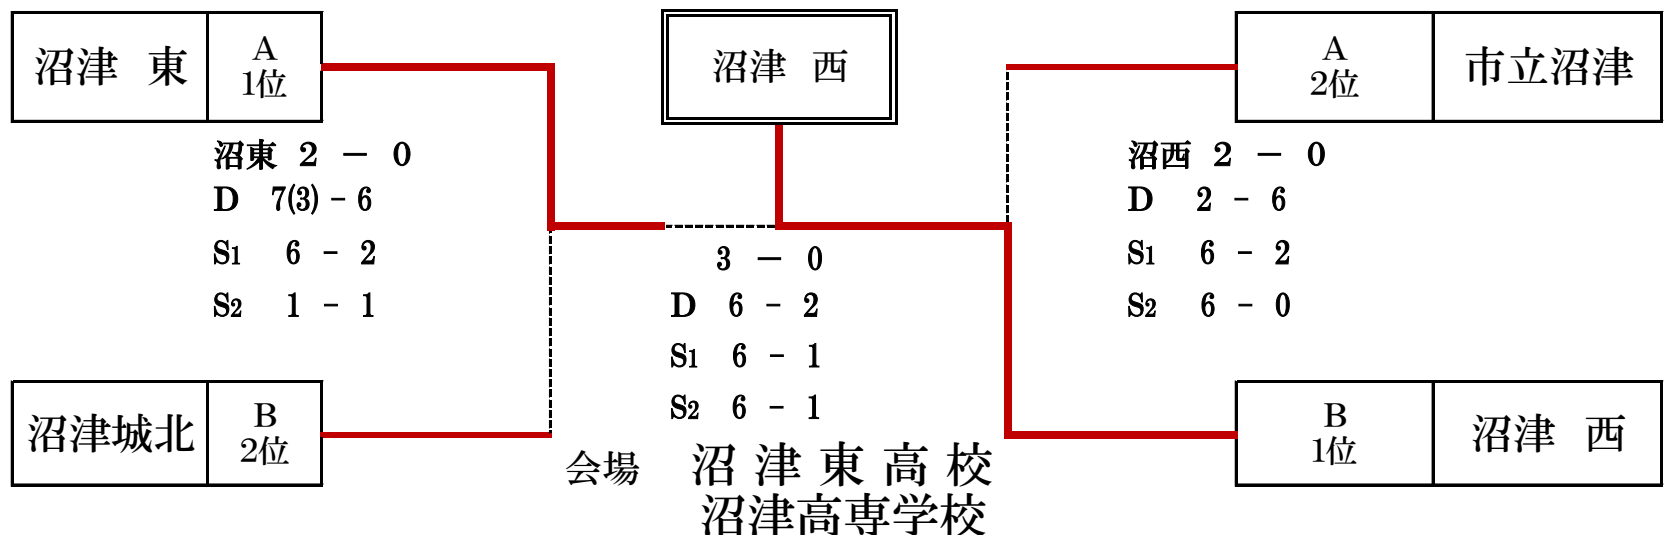

平成28年度 沼津市高校選手権 テニス大会 男子 [4月29日(金)]

[A] リーグ	沼津 東	沼津工業	暁 秀	市立沼津	桐 陽	勝-負	リーグ順位
沼津 東	/	② - 1 D 3 - 6 S1 6 - 2 S2 6 - 1	1 - ② D 3 - 6 S1 6 - 3 S2 3 - 6	② - 0 D 6 - 4 S1 6 - 1 S2 -	② - 0 D 6 - 2 S1 6 - 0 S2 -	3 勝 1 負 (7 - 3)	1 位 (セット率による)
沼津工業	1 - ② D 6 - 3 S1 2 - 6 S2 1 - 6	/	1 - ② D 0 - 6 S1 6 - 3 S2 3 - 6	0 - ② D 3 - 6 S1 4 - 6 S2 -	1 - ② D 3 - 6 S1 6 - 1 S2 3 - 6	0 勝 4 負	5 位
暁 秀	② - 1 D 6 - 3 S1 3 - 6 S2 6 - 3	② - 1 D 6 - 0 S1 3 - 6 S2 6 - 3	/	1 - ② D 3 - 6 S1 6 - 3 S2 2 - 6	② - 0 D 6 - 2 S1 6 - 1 S2 -	3 勝 1 負 (7 - 4)	3 位 (セット率による)
市立沼津	0 - ② D 4 - 6 S1 1 - 6 S2 -	② - 0 D 6 - 3 S1 6 - 4 S2 -	② - 1 D 6 - 3 S1 3 - 6 S2 6 - 2	/	② - 0 D 6 - 4 S1 7 - 5 S2 -	3 勝 1 負 (6 - 3)	2 位 (セット率による)
桐 陽	0 - ② D 2 - 6 S1 0 - 6 S2 -	② - 1 D 6 - 3 S1 1 - 6 S2 6 - 3	0 - ② D 2 - 6 S1 1 - 6 S2 -	0 - ② D 4 - 6 S1 5 - 7 S2 -	/	1 勝 3 負	4 位

[B] リーグ	沼津 西	沼津城北	沼津高専	誠 恵	飛 龍	勝-負	リーグ順位
沼津 西	/	② - 1 D 4 - 6 S1 6 - 1 S2 6 - 0	② - 0 D 6 - 1 S1 6 - 3 S2 4 - 0	② - 0 D 6 - 4 S1 6 - 1 S2 3 - 0	② - 0 D - S1 6 - 0 S2 6 - 0	4 勝 0 負	1 位
沼津城北	1 - ② D 6 - 4 S1 1 - 6 S2 0 - 6	/	② - 0 D 6 - 0 S1 4 - 4 S2 6 - 1	② - 0 D 6 - 4 S1 6 - 1 S2 -	② - 0 D 6 - 2 S1 6 - 4 S2 1 - 0	3 勝 1 負	2 位
沼津高専	0 - ② D 1 - 6 S1 3 - 6 S2 0 - 4	0 - ② D 0 - 6 S1 4 - 4 S2 1 - 6	/	0 - ② D 3 - 5 S1 0 - 6 S2 0 - 6	② - 1 D 1 - 6 S1 6 - 3 S2 7 - 5	1 勝 3 負	4 位
誠 恵	0 - ② D 4 - 6 S1 1 - 6 S2 0 - 4	0 - ② D 4 - 6 S1 1 - 6 S2 -	② - 0 D 5 - 3 S1 6 - 0 S2 6 - 0	/	② - 0 D 6 - 2 S1 5 - 2 S2 6 - 1	2 勝 2 負	3 位
飛 龍	0 - ② D - S1 0 - 6 S2 0 - 6	0 - ② D 2 - 6 S1 4 - 6 S2 0 - 1	1 - ② D 6 - 1 S1 3 - 6 S2 5 - 7	0 - ② D 2 - 6 S1 2 - 5 S2 1 - 6	/	0 勝 4 負	5 位

決勝トーナメント

男子優勝