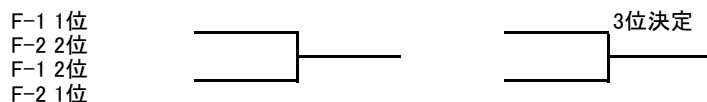

2017年沼津リーグ構成

男子

2017/5/28(日)

Aリーグ		1	2	3	4	5	順位
1	アクトスポーツクラブ						
2	TCT-A						
3	メリーポピンズA						
4	時之栖TC						
5	さくらテニスクラブ						

2017/5/28(日)

Bリーグ		1	2	3	4	5	順位
1	トーシンA						
2	クレストン						
3	キャノンA						
4	O'peace						
5	東富士TC						

2017/6/11(日)

Cリーグ		1	2	3	4	5	順位
1	SMTc						
2	リコー						
3	富士通						
4	J-ARASHI						
5	メリーポピンズB						

2017/6/18(日)

Dリーグ		1	2	3	4	5	順位
1	明電舎						
2	モムス						
3	メリーポピンズC						
4	SCCテニスクラブA						
5	三菱アルミA						

2017/6/18(日)

Eリーグ		1	2	3	4	5	順位
1	沼津市役所						
2	本日庭球日A						
3	トーシンB						
4	TCT-B						
5	キャノンB						

2017/6/18(日)

Fリーグ		※Fリーグのみすべて6ゲーム先取					
F-1		1	2	3	順位		
1	沼津テニスクラブ						
2	本日庭球日B						
3	サタデーエイツTT						
F-2		4	5	6	7	順位	
4	イシバシテニスガーデン						
5	三菱アルミB						
6	アメイジング						
7	SCCテニスクラブB						

F-上位

F-下位

	1	2	3	順位
1	F-2 3位			
2	F-1 3位			
3	F-2 4位			

女子

2017/5/28(日)

Aリーグ		1	2	3	4	5	順位
1	アクトスポーツクラブ						
2	TCT						
3	SMTc						
4	クレストン						
5	BYE						

2017/6/11(日)

Bリーグ		1	2	3	4	5	順位
1	メリーポピンズ						
2	沼津市役所						
3	BLC						
4	富士通						
5	O'PEACE