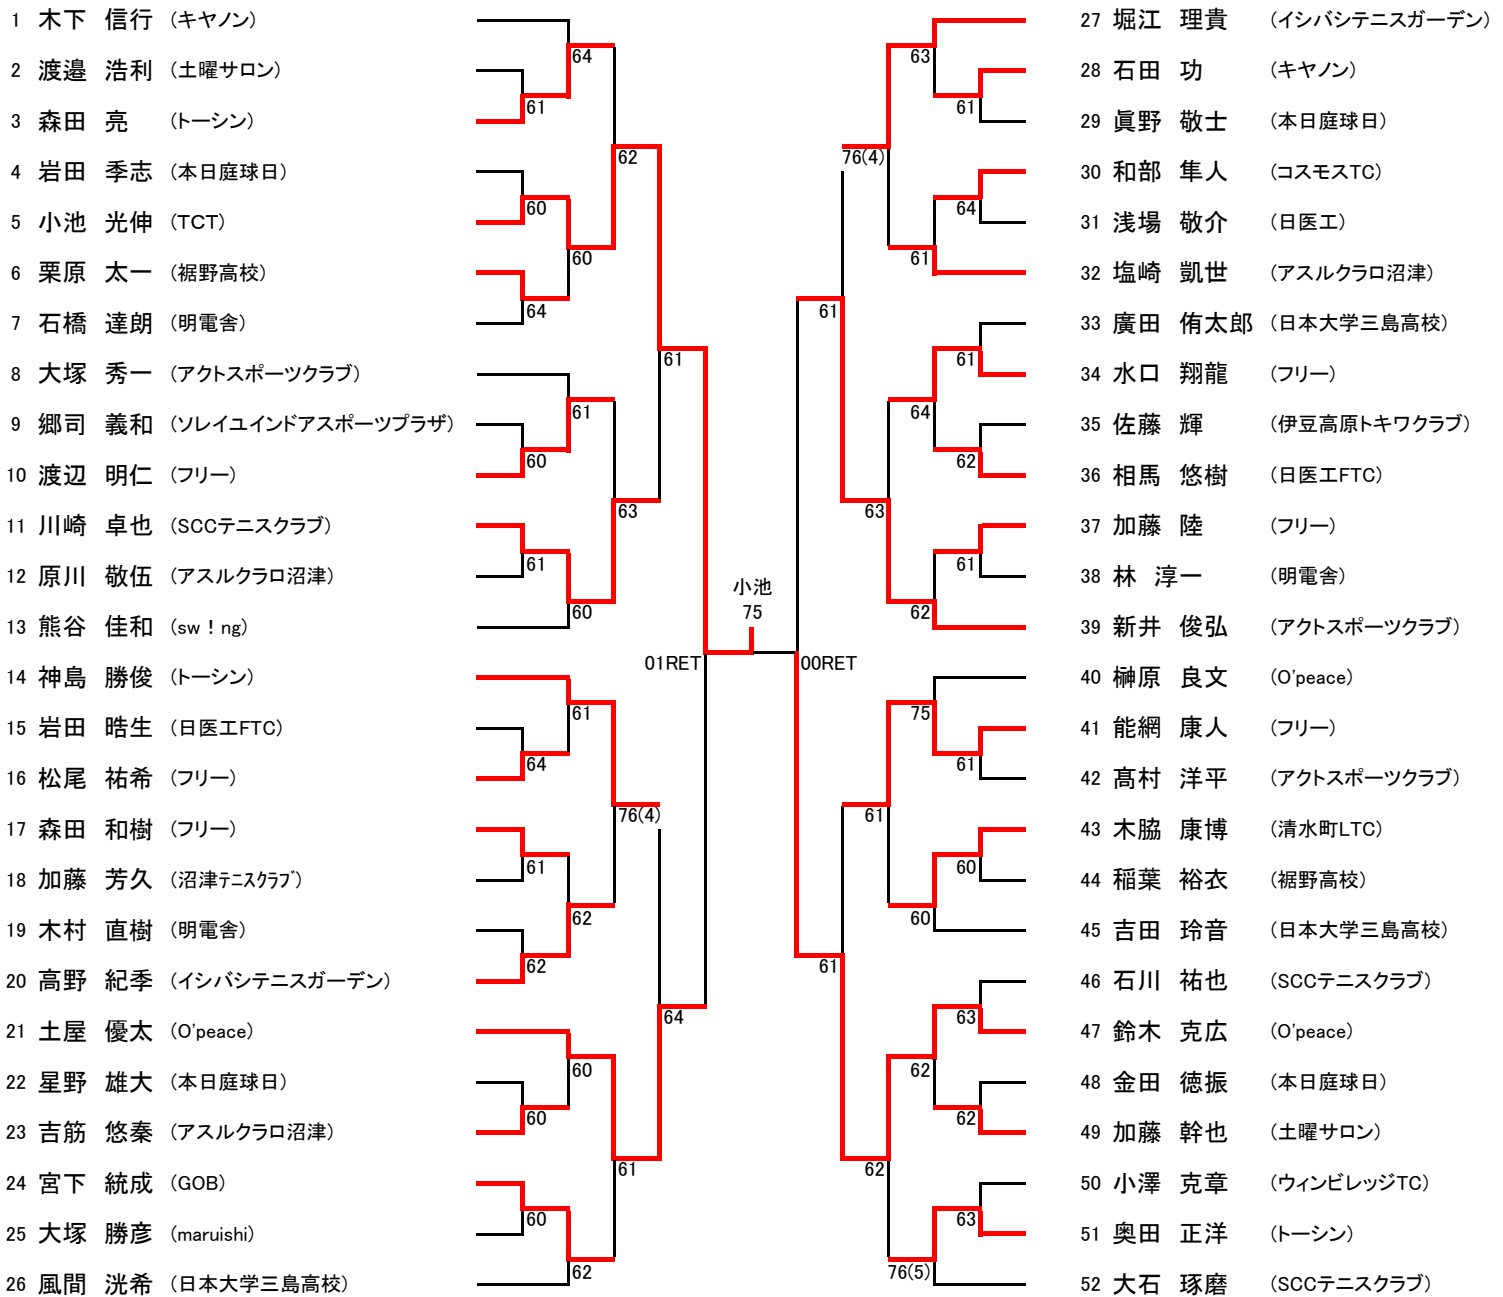

第46回 庄司杯テニスシングルス選手権大会

2017年8月20日(日) 沼津市営愛鷹運動公園テニスコート

一般男子A

第46回 庄司杯テニスシングルス選手権大会

2017年8月20日(日) 沼津市営愛鷹運動公園テニスコート

一般男子B

第46回 庄司杯テニスシングルス選手権大会

2017年8月20日(日) 沼津市営愛鷹運動公園テニスコート

40歳以上男子

Aグループ		1	2	3	勝	G率	順
1	森野 英夫 (イシバシテニスガーデン)		6 - 0	6 - 0	2	100.0%	1
2	中島 光一 (ソレイユインドアスポーツプラザ)	0 - 6		0 - 6	0	0.0%	3
3	河合 秀之 (あおやま庭球塾)	0 - 6	6 - 0		1	50.0%	2

Bグループ		4	5	6	勝	G率	順
4	望月 博文 (フリー)		1 - 6	0 - 6	0	7.7%	3
5	橋本 大輔 (ハピフル)	6 - 1		0 - 6	1	46.2%	2
6	前田 耕嗣 (三菱アルミ)	6 - 0	6 - 0		2	100.0%	1