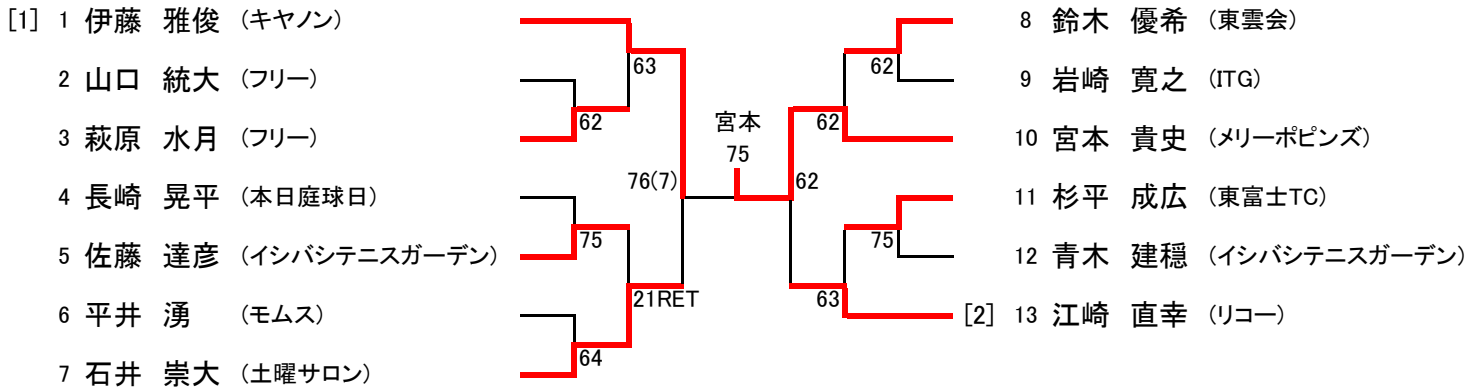

第46回 庄司杯テニスシングルス選手権大会

2017年8月20日(日) 沼津市営愛鷹運動公園テニスコート

一般男子A

第46回 庄司杯テニスシングルス選手権大会

2017年8月20日(日) 沼津市営愛鷹運動公園テニスコート

一般男子B

第46回 庄司杯テニスシングルス選手権大会

2017年8月20日(日) 沼津市営愛鷹運動公園テニスコート