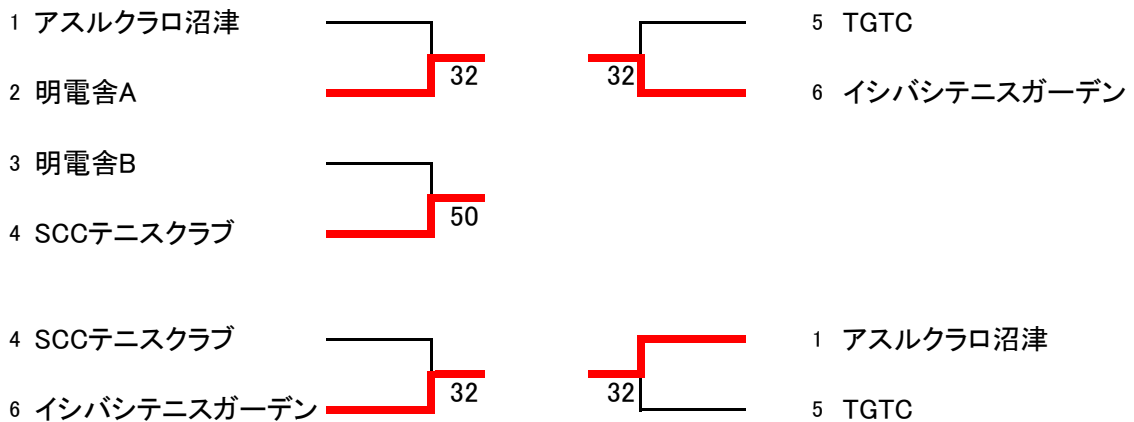

第71回 沼津市スポーツ祭テニス大会

2017年10月1日(日) 沼津市愛鷹運動公園テニスコート

男子団体

- ・1回戦はチームの勝敗が決まっても5試合行う
- ・2回戦以降はチームの勝敗が決まり次第、以降の試合は行わない
- ・本戦は、すべて1セットマッチ6-6の場合タイブレーク

男子団体コンソレーション

(進行状況により2回戦以降も行う)

- ・コンソレ1回戦はチームの勝敗が決まっても5試合行う
- ・コンソレ2回戦以降はチームの勝敗が決まり次第、以降の試合は行わない
- ・コンソレは6ゲーム先取

女子団体

- ・1回戦はチームの勝敗が決まっても3試合行う
- ・2回戦以降はチームの勝敗が決まり次第、以降の試合は行わない
- ・本戦は、すべて1セットマッチ6-6の場合タイブレーク

女子団体コンソレーション

(進行状況により2回戦以降も行う)

- ・コンソレ1回戦はチームの勝敗が決まっても3試合行う
- ・コンソレ2回戦以降はチームの勝敗が決まり次第、以降の試合は行わない
- ・コンソレは6ゲーム先取