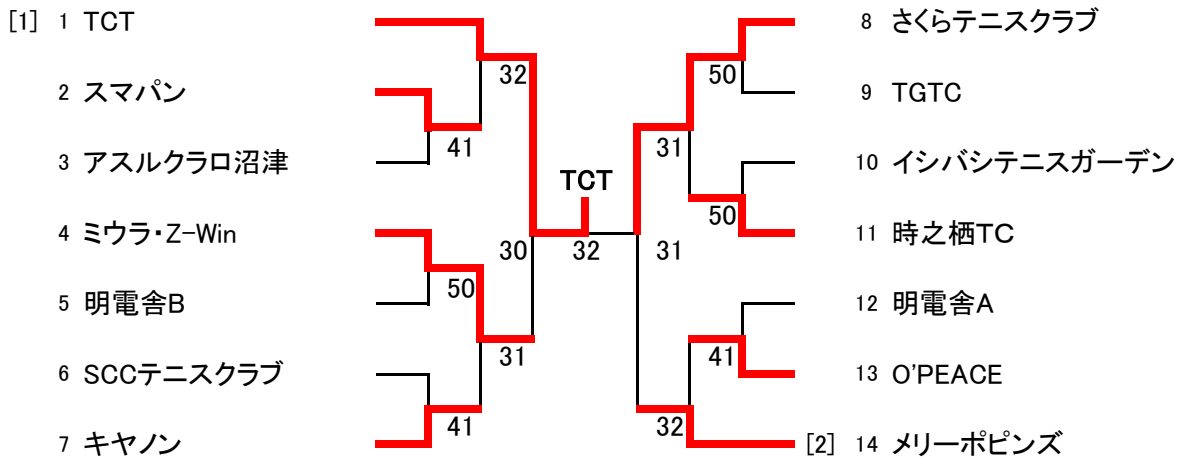

第71回 沼津市スポーツ祭テニス大会

2017年10月1日(日) 沼津市愛鷹運動公園テニスコート

男子団体

- ・1回戦はチームの勝敗が決まっても5試合行う
- ・2回戦以降はチームの勝敗が決まり次第、以降の試合は行わない
- ・本戦は、すべて1セットマッチ6-6の場合タイブレーク

男子団体コンソレーション

(進行状況により2回戦以降も行う)

- ・コンソレ1回戦はチームの勝敗が決まっても5試合行う
- ・コンソレ2回戦以降はチームの勝敗が決まり次第、以降の試合は行わない
- ・コンソレは6ゲーム先取

女子団体

- ・1回戦はチームの勝敗が決まっても3試合行う
- ・2回戦以降はチームの勝敗が決まり次第、以降の試合は行わない
- ・本戦は、すべて1セットマッチ6-6の場合タイブレーク

女子団体コンソレーション

(進行状況により2回戦以降も行う)

- ・コンソレ1回戦はチームの勝敗が決まっても3試合行う
- ・コンソレ2回戦以降はチームの勝敗が決まり次第、以降の試合は行わない
- ・コンソレは6ゲーム先取