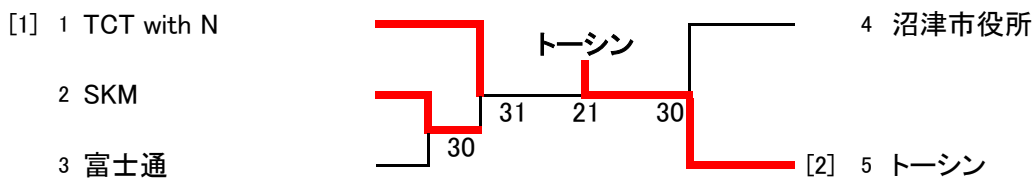

第71回 沼津市スポーツ祭テニス大会

2017年10月1日(日) 沼津市愛鷹運動公園テニスコート

男子団体

- ・1回戦はチームの勝敗が決まっても5試合行う
- ・2回戦以降はチームの勝敗が決まり次第、以降の試合は行わない
- ・本戦は、すべて1セットマッチ6-6の場合タイブレーク

男子団体コンソレーション

(進行状況により2回戦以降も行う)

- ・コンソレ1回戦はチームの勝敗が決まっても5試合行う
- ・コンソレ2回戦以降はチームの勝敗が決まり次第、以降の試合は行わない
- ・コンソレは6ゲーム先取

女子団体

- ・1回戦はチームの勝敗が決まっても3試合行う
- ・2回戦以降はチームの勝敗が決まり次第、以降の試合は行わない
- ・本戦は、すべて1セットマッチ6-6の場合タイブレーク

女子団体コンソレーション

(進行状況により2回戦以降も行う)

- ・コンソレ1回戦はチームの勝敗が決まっても3試合行う
- ・コンソレ2回戦以降はチームの勝敗が決まり次第、以降の試合は行わない
- ・コンソレは6ゲーム先取