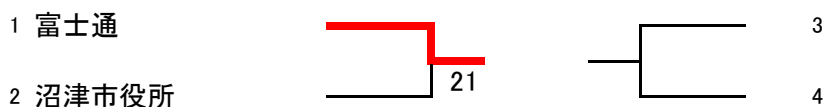

第71回 沼津市スポーツ祭テニス大会

2017年10月1日(日) 沼津市愛鷹運動公園テニスコート

男子団体

- ・1回戦はチームの勝敗が決まっても5試合行う
- ・2回戦以降はチームの勝敗が決まり次第、以降の試合は行わない
- ・本戦は、すべて1セットマッチ6-6の場合タイブレーク

男子団体コンソレーション

(進行状況により2回戦以降も行う)

- ・コンソレ1回戦はチームの勝敗が決まっても5試合行う
- ・コンソレ2回戦以降はチームの勝敗が決まり次第、以降の試合は行わない
- ・コンソレは6ゲーム先取

女子団体

- ・1回戦はチームの勝敗が決まっても3試合行う
- ・2回戦以降はチームの勝敗が決まり次第、以降の試合は行わない
- ・本戦は、すべて1セットマッチ6-6の場合タイブレーク

女子団体コンソレーション

(進行状況により2回戦以降も行う)

- ・コンソレ1回戦はチームの勝敗が決まっても3試合行う
- ・コンソレ2回戦以降はチームの勝敗が決まり次第、以降の試合は行わない
- ・コンソレは6ゲーム先取