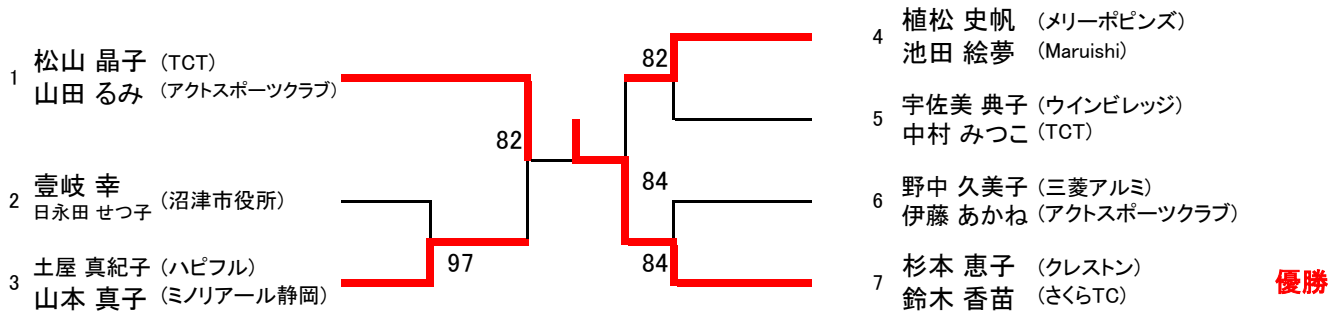

第44回 沼津市長杯ダブルステニス大会

2017年5月21日(日) 沼津市営愛鷹運動公園テニスコート

一般男子Aクラス(8ゲームプロセットマッチ)

一般男子Aクラスコンソレ(ノード6ゲーム先取)

一般女子Aクラス(8ゲームプロセットマッチ)

一般女子Aクラスコンソレ(ノード6ゲーム先取)

第44回 沼津市長杯ダブルステニス大会

2017年5月21日(日) 沼津市営愛鷹運動公園テニスコート