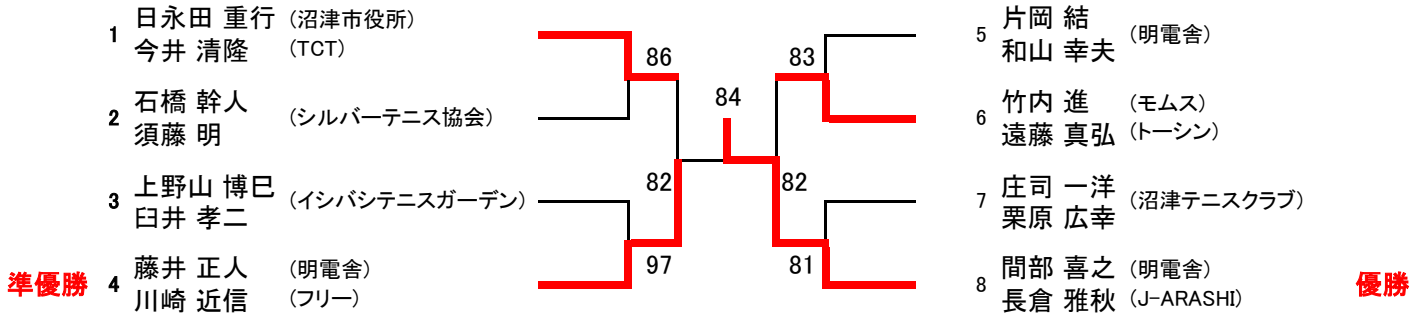

第44回 沼津市長杯ダブルステニス大会

2017年5月21日(日) 沼津市営愛鷹運動公園テニスコート

60歳以上男子(8ゲームプロセットマッチ)