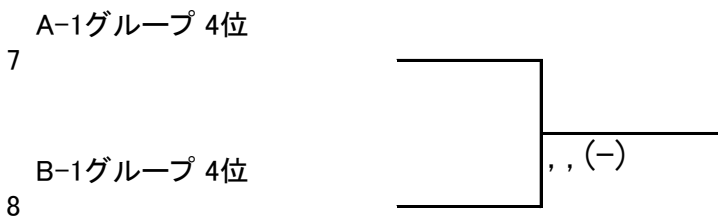

B-1グループ

	チーム名	B1	B2	B3		勝率	セット率	ゲーム率	順位
B1	王子千賀ちゃん		-	-					
B2	すでに10倍界王拳	-		-					
B3	レインボー	-	-						

B-2グループ

	チーム名	B4	B5	B6		勝率	セット率	ゲーム率	順位
B4	少年少女庭球団		-	-					
B5	KANTO+ONE	-		-					
B6	アメイジング	-	-						

B-3グループ

	チーム名	B7	B8	B9		勝率	セット率	ゲーム率	順位
B7	秋期講習		-	-					
B8	富士桜ブラボー	-		-					
B9	もやしクラブ	-	-						

決勝ラウンド

《Aクラス》

優勝決定

3位決定

5位決定

7位決定

決勝ラウンド

《Bクラス》

B-1グループ

	チーム名	B1	B2	B3	勝率	セット率	ゲーム率	順位
B1			-	-				
B2		-		-				
B3		-	-					

B-2グループ

	チーム名	B4	B5	B6	勝率	セット率	ゲーム率	順位
B4			-	-				
B5		-		-				
B6		-	-					

B-3グループ

	チーム名	B7	B8	B9	勝率	セット率	ゲーム率	順位
B7			-	-				
B8		-		-				
B9		-	-					