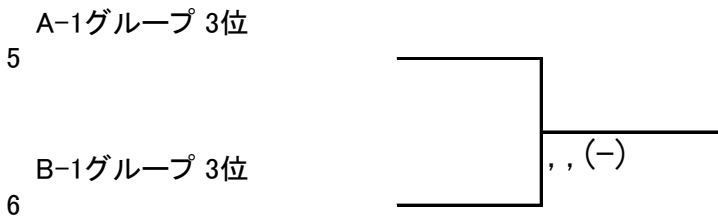

B-1グループ

	チーム名	B1	B2	B3		勝率	セット率	ゲーム率	順位
B1	王子千賀ちゃん		-	-					
B2	すでに10倍界王拳	-		-					
B3	レインボー	-	-						

B-2グループ

	チーム名	B4	B5	B6		勝率	セット率	ゲーム率	順位
B4	少年少女庭球団		-	-					
B5	KANTO+ONE	-		-					
B6	アメイジング	-	-						

B-3グループ

	チーム名	B7	B8	B9		勝率	セット率	ゲーム率	順位
B7	秋期講習		-	-					
B8	富士桜ブラボー	-		-					
B9	もやしクラブ	-	-						

決勝ラウンド

《Aクラス》

優勝決定

3位決定

5位決定

7位決定

決勝ラウンド

《Bクラス》

B-1グループ

	チーム名	B1	B2	B3	勝率	セット率	ゲーム率	順位
B1			-	-				
B2		-		-				
B3		-	-					

B-2グループ

	チーム名	B4	B5	B6	勝率	セット率	ゲーム率	順位
B4			-	-				
B5		-		-				
B6		-	-					

B-3グループ

	チーム名	B7	B8	B9	勝率	セット率	ゲーム率	順位
B7			-	-				
B8		-		-				
B9		-	-					