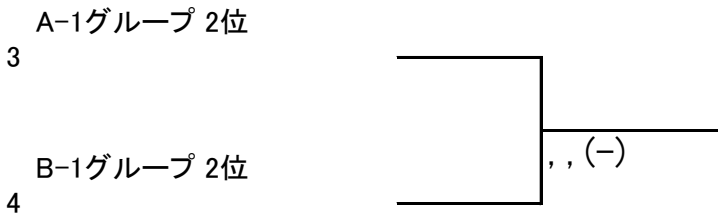

B-1グループ

	チーム名	B1	B2	B3		勝率	セット率	ゲーム率	順位
B1	王子千賀ちゃん		-	-					
B2	すでに10倍界王拳	-		-					
B3	レインボー	-	-						

B-2グループ

	チーム名	B4	B5	B6		勝率	セット率	ゲーム率	順位
B4	少年少女庭球団		-	-					
B5	KANTO+ONE	-		-					
B6	アメイジング	-	-						

B-3グループ

	チーム名	B7	B8	B9		勝率	セット率	ゲーム率	順位
B7	秋期講習		-	-					
B8	富士桜ブラボー	-		-					
B9	もやしクラブ	-	-						

決勝ラウンド

《Aクラス》

優勝決定

3位決定

5位決定

7位決定

決勝ラウンド

《Bクラス》

B-1グループ

	チーム名	B1	B2	B3	勝率	セット率	ゲーム率	順位
B1			-	-				
B2		-		-				
B3		-	-					

B-2グループ

	チーム名	B4	B5	B6	勝率	セット率	ゲーム率	順位
B4			-	-				
B5		-		-				
B6		-	-					

B-3グループ

	チーム名	B7	B8	B9	勝率	セット率	ゲーム率	順位
B7			-	-				
B8		-		-				
B9		-	-					