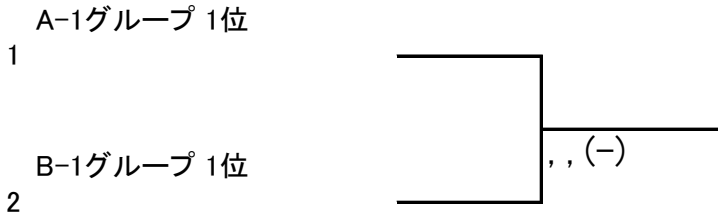

B-1グループ

	チーム名	B1	B2	B3		勝率	セット率	ゲーム率	順位
B1	王子千賀ちゃん		-	-					
B2	すでに10倍界王拳	-		-					
B3	レインボー	-	-						

B-2グループ

	チーム名	B4	B5	B6		勝率	セット率	ゲーム率	順位
B4	少年少女庭球団		-	-					
B5	KANTO+ONE	-		-					
B6	アメイジング	-	-						

B-3グループ

	チーム名	B7	B8	B9		勝率	セット率	ゲーム率	順位
B7	秋期講習		-	-					
B8	富士桜ブラボー	-		-					
B9	もやしクラブ	-	-						

決勝ラウンド

《Aクラス》

優勝決定

3位決定

5位決定

7位決定