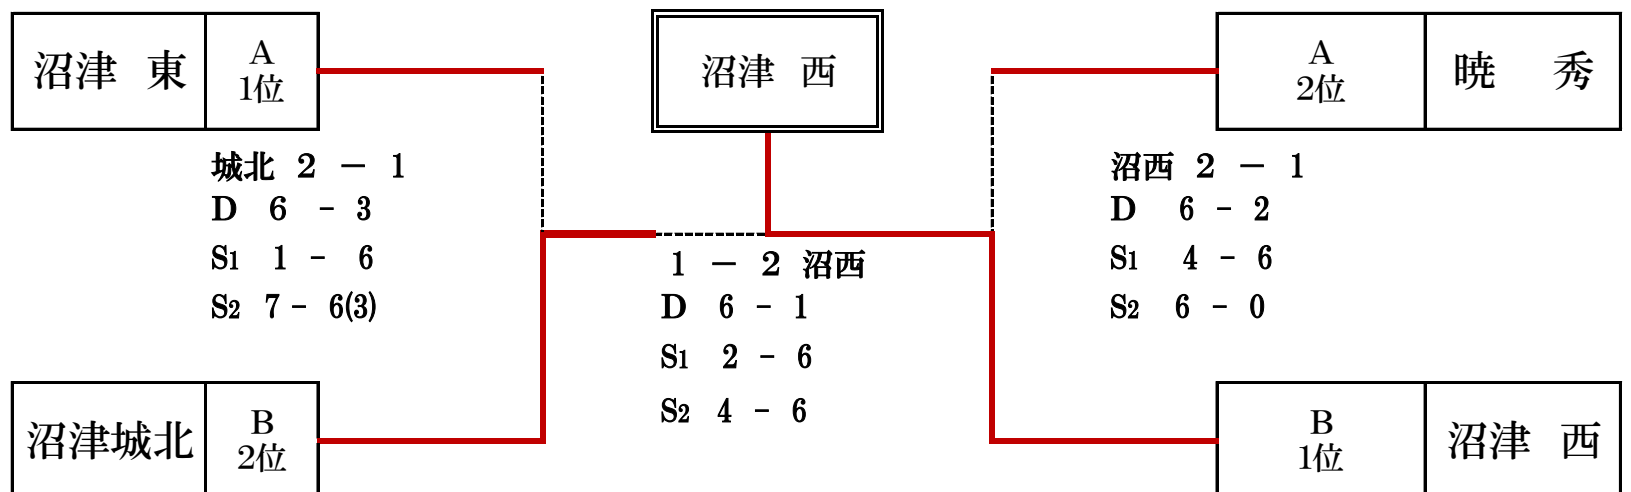

平成29年度 沼津市高校選手権 テニス大会 女子結果 [4月29日(土)]

〔 A 〕 リーグ	暁 秀	沼 津 東	沼津高専	飛 龍		勝-負	リーグ順位
暁 秀		0 - ② D 2 - 6 S1 1 - 6 S2 -	② - 0 D - S1 6 - 0 S2 7 - 5			1勝 1敗	2 位
沼 津 東	② - 0 D 6 - 2 S1 6 - 1 S2 -		② - 0 D - S1 6 - 0 S2 7 - 5			2勝 0敗	1 位
沼津高専	0 - ② D - S1 0 - 6 S2 5 - 7	0 - ② D - S1 0 - 6 S2 5 - 7				0勝 2敗	3 位
飛 龍							

〔 B 〕 リーグ	沼津城北	市立沼津	沼津西	桐 陽		勝-負	リーグ順位
沼津城北		② - 0 D 6 - 4 S1 6 - 0 S2 -	0 - ② D 1 - 6 S1 3 - 6 S2 -	② - 0 D 6 - 0 S1 6 - 1 S2 -		2勝 1敗	2 位
市立沼津	0 - ② D 4 - 6 S1 0 - 6 S2 -		0 - ② D 3 - 6 S1 4 - 6 S2 -	② - 0 D 6 - 0 S1 6 - 0 S2 -		2勝 1敗	3 位
沼津西	② - 0 D 6 - 1 S1 6 - 3 S2 -	② - 0 D 6 - 3 S1 6 - 4 S2 -		② - 0 D 6 - 3 S1 6 - 0 S2 -		3勝 0敗	1 位
桐 陽	0 - ② D 0 - 6 S1 1 - 6 S2 -	0 - ② D 0 - 6 S1 0 - 6 S2 -	0 - ② D 3 - 6 S1 0 - 6 S2 -			0勝 3敗	4 位

決勝トーナメント

女子 優勝

会場 沼津城北高校