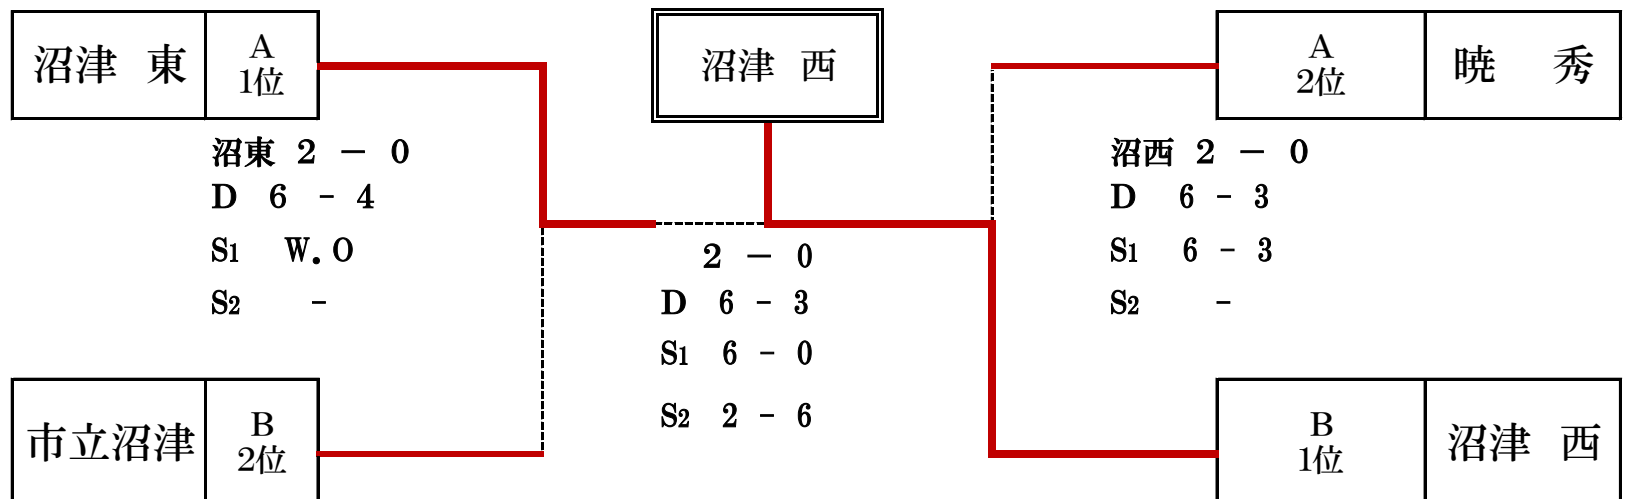

平成29年度 沼津市高校選手権 テニス大会 男子結果 [4月29日(土)]

〔 A 〕 リーグ	沼津 東	沼津城北	沼津工業	暁 秀	飛 龍	勝-負	リーグ順位
沼津 東	/	② - 0 D 6 - 3 S1 6 - 2 S2 -	② - 0 D 6 - 1 S1 6 - 2 S2 -	② - 1 D 6 - 1 S1 3 - 6 S2 6 - 3	② - 0 D 6 - 3 S1 6 - 0 S2 -	4 勝 0 負	1 位
沼津城北	0 - ② D 3 - 6 S1 2 - 6 S2 -	/	② - 0 D 6 - 4 S1 7 - 6(3) S2 -	1 - ② D 4 - 6 S1 6 - 4 S2 5 - 7	② - 0 D 6 - 6 S1 6 - 1 S2 6 - 3	2 勝 2 負	3 位
沼津工業	0 - ② D 1 - 6 S1 2 - 6 S2 -	0 - ② D 4 - 6 S1 6(3) - 7 S2 -	/	0 - ② D 3 - 6 S1 3 - 6 S2 -	② - 0 D 7 - 5 S1 6 - 1 S2 -	1 勝 3 負	4 位
暁 秀	1 - ② D 1 - 6 S1 6 - 3 S2 3 - 6	② - 1 D 6 - 4 S1 4 - 6 S2 7 - 5	② - 0 D 6 - 3 S1 6 - 3 S2 -	/	② - 1 D 4 - 6 S1 6 - 1 S2 6 - 1	3 勝 1 負	2 位
飛 龍	0 - ② D 3 - 6 S1 0 - 6 S2 -	0 - ② D 6 - 6 S1 1 - 6 S2 3 - 6	0 - ② D 5 - 7 S1 1 - 6 S2 -	1 - ② D 6 - 4 S1 1 - 6 S2 1 - 6	/	0 勝 4 負	5 位

沼津東高校会場

〔 B 〕 リーグ	沼津 西	市立沼津	沼津高専	誠 恵	桐 陽	勝-負	リーグ順位
沼津 西	/	② - 0 D 6 - 2 S1 6 - 4 S2 -	② - 0 D 6 - 2 S1 6 - 3 S2 -	② - 0 D 6 - 2 S1 6 - 0 S2 -	② - 1 D 5 - 7 S1 6 - 1 S2 6 - 2	4 勝 0 負	1 位
市立沼津	0 - ② D 2 - 6 S1 4 - 6 S2 -	/	② - 0 D 6 - 0 S1 6 - 1 S2 -	② - 0 D 6 - 4 S1 6 - 3 S2 -	② - 0 D 6 - 1 S1 7 - 5 S2 -	3 勝 1 負	2 位
沼津高専	0 - ② D 2 - 6 S1 3 - 6 S2 -	0 - ② D 0 - 6 S1 1 - 6 S2 -	/	0 - ② D 2 - 6 S1 1 - 6 S2 -	1 - ② D 6 - 1 S1 4 - 6 S2 1 - 6	0 勝 4 負	5 位
誠 恵	0 - ② D 2 - 6 S1 0 - 6 S2 -	0 - ② D 4 - 6 S1 3 - 6 S2 -	② - 0 D 6 - 2 S1 6 - 1 S2 -	/	② - 0 D 6 - 0 S1 6 - 4 S2 -	2 勝 2 負	3 位
桐 陽	1 - ② D 7 - 5 S1 1 - 6 S2 2 - 6	0 - ② D 1 - 6 S1 5 - 7 S2 -	② - 1 D 1 - 6 S1 6 - 4 S2 6 - 1	0 - ② D 0 - 6 S1 4 - 6 S2 -	/	1 勝 3 負	4 位

沼津西高校会場

決勝トーナメント

男子優勝

会場 沼津東高校
沼津西高校