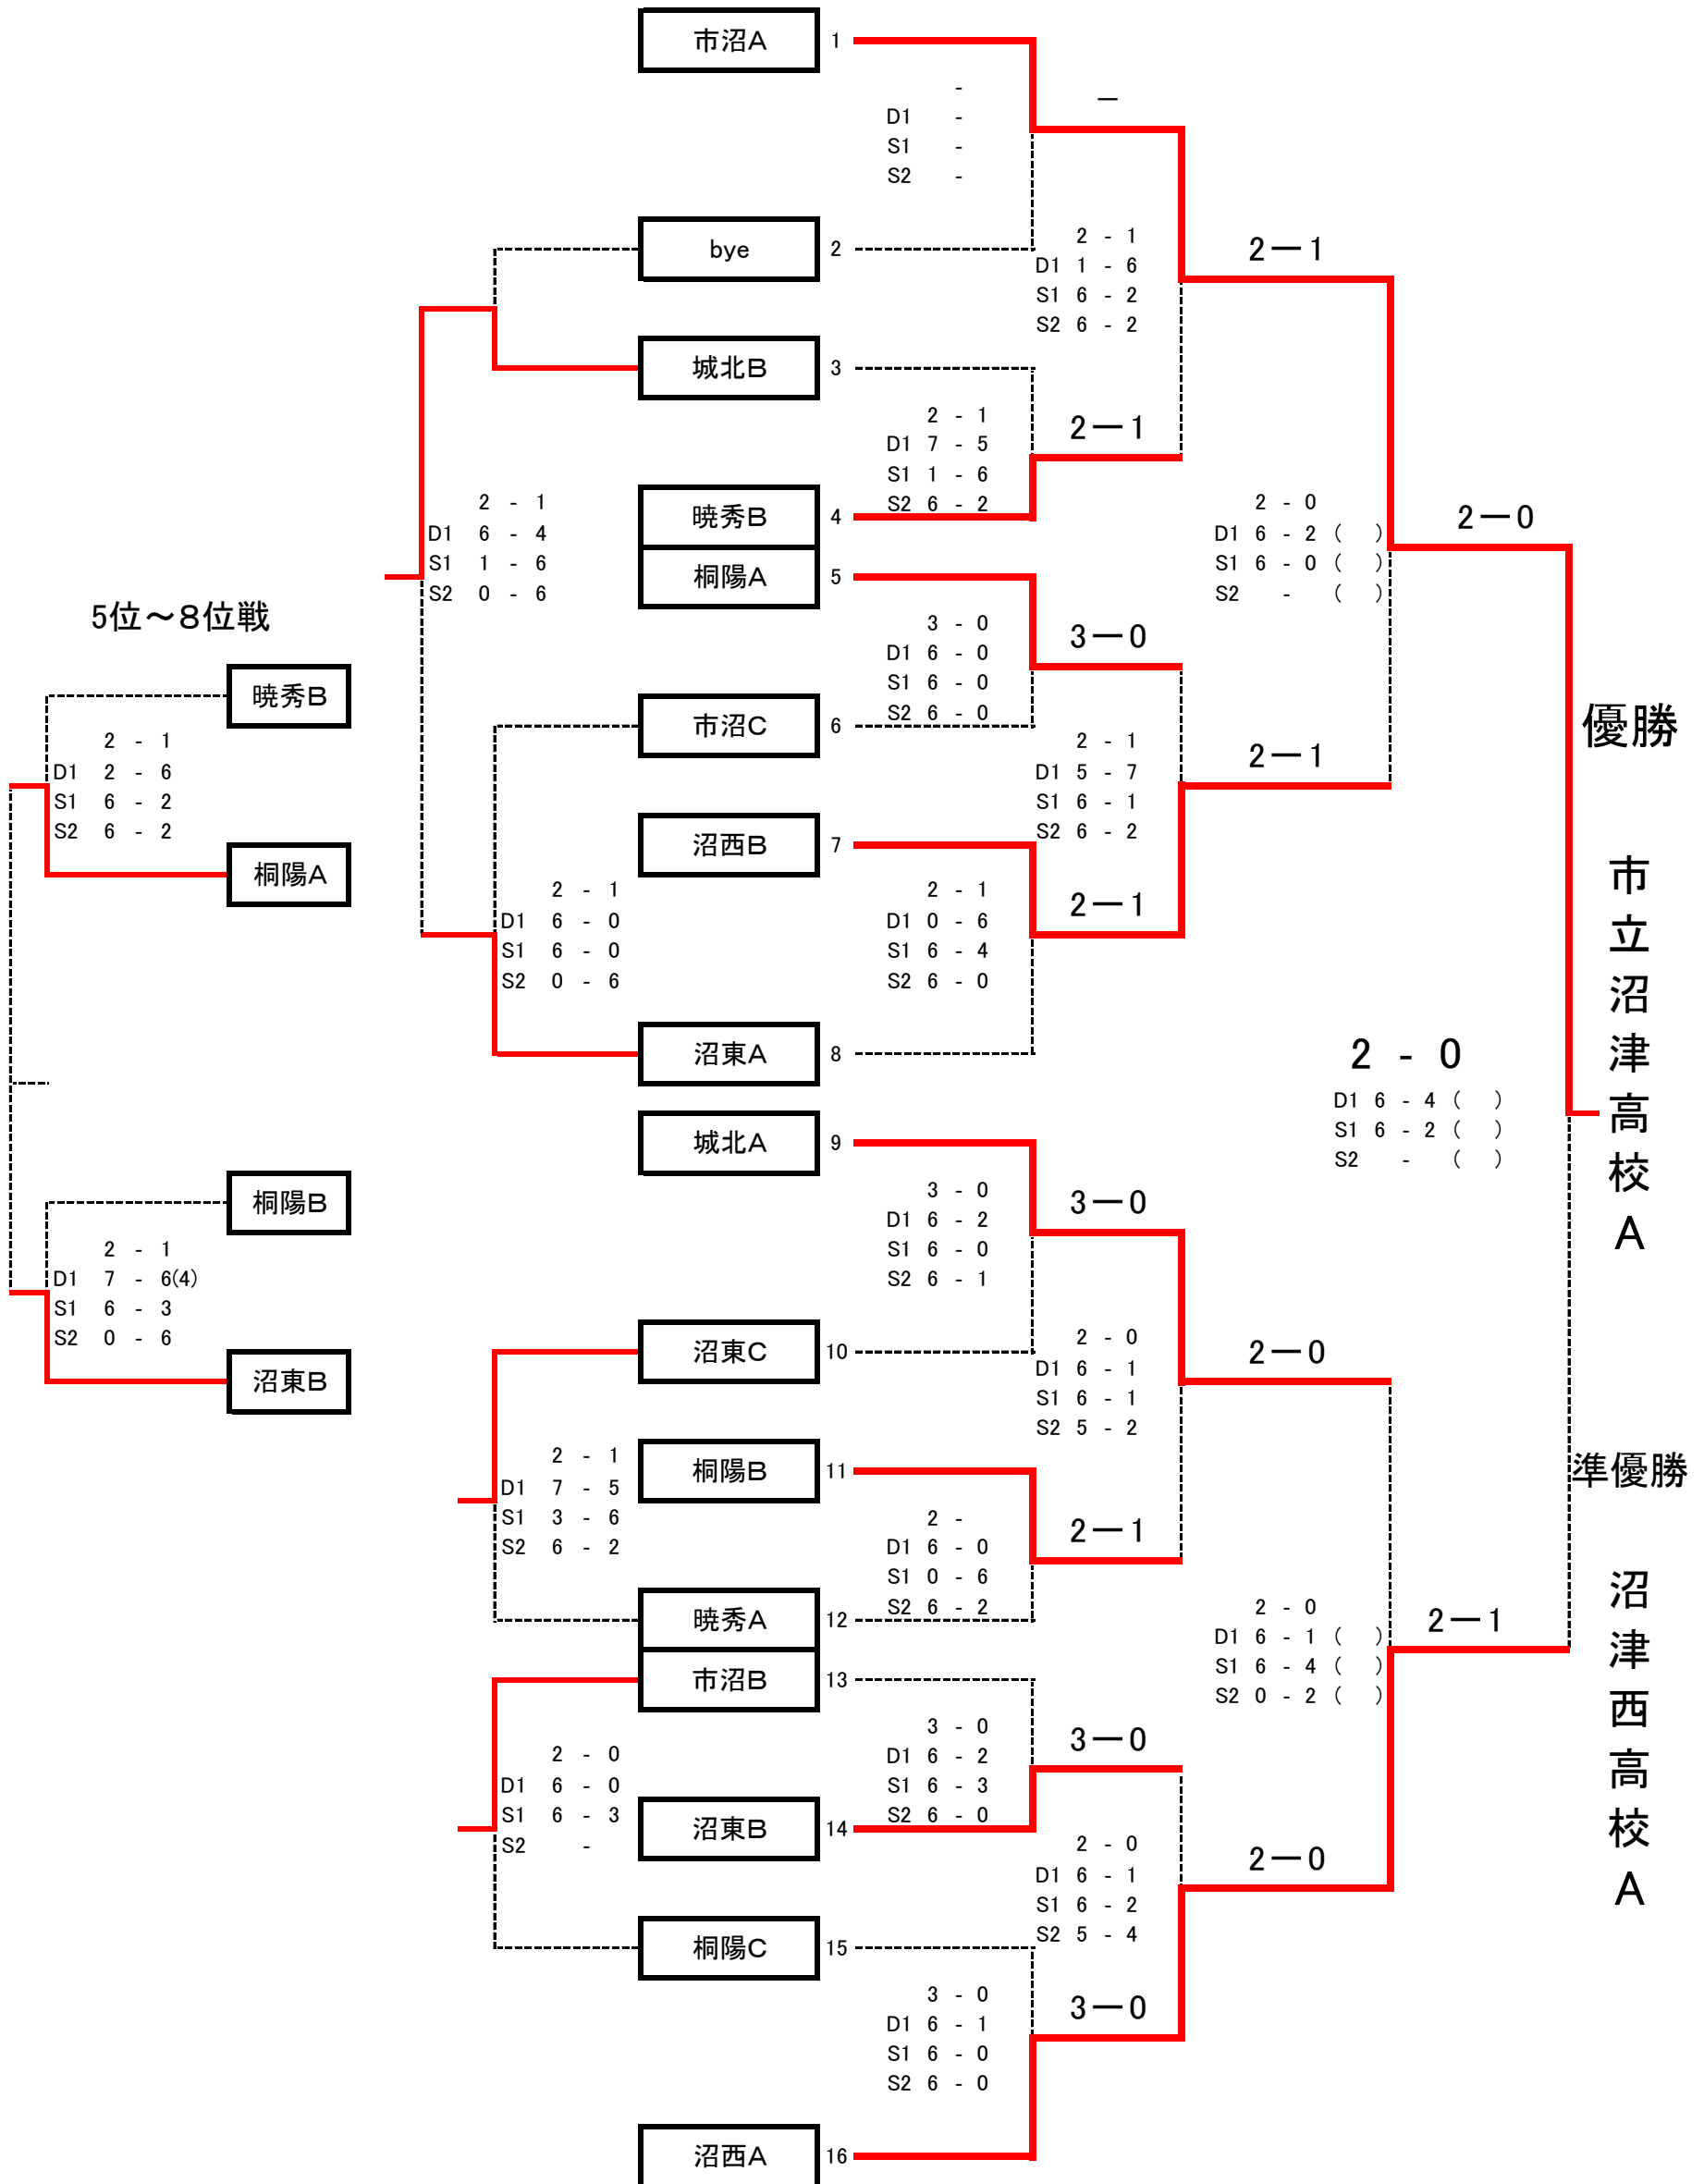

平成30年度 沼津市スポーツ祭 高校男子団体戦

城北A	1	3-0 D 6-0 S1 6-1 S2 6-0	3	0	3-0 D 6-1 S1 6-1 S2 6-0	19	暁秀A
暁秀E	2	2-1 D 0-6 S1 6-0 S2 6-2	2	1	1-1 D 1-6 S1 6-1	20	沼工B
桐陽F	3	2-0 D 6-0 S1 4-2 S2 6-0	2	0	2-1 D 3-6 S1 6-1 S2 6-1	21	沼東E
市沼D	4	2-1 D 7-6(5) S1 3-6 S2 7-6(5)	2	1	3-0 D 6-4 S1 6-4 S2 6-4	22	市沼C
桐陽B	5	2-1 D 4-6 S1 6-1 S2 6-1	2	1	2-0 D 6-3 S1 5-4 S2 6-2	23	沼東B
沼西B	6	2-1 D 6-4 S1 6-4 S2 6-4	3	0	2-1 D 5-7 S1 7-6(4) S2 6-3	24	城北B
沼東C	7	2-1 D 7-6(3) S1 6-2 S2	2	0	2-0 D 6-2 S1 6-2 S2 4-1	25	沼西D
暁秀D	8	2-1 D 6-2 S1 6-1 S2 5-7	1	2	2-0 D 6-1 S1 6-4 S2 4-2	26	桐陽C
誠恵A	9	2-1 D 3-6 S1 7-5 S2 6-4	2-1	0	2-1 D 1-6 S1 6-4 S2 6-4	27	飛龍A
沼東A	10	3-0 D 6-0 S1 6-1 S2 6-1	3	0	3-0 D 6-0 S1 6-0 S2 6-4	28	桐陽A
城北D	11	2-1 D 6-3 S1 3-6 S2 6-3	2-1	1	2-1 D 3-6 S1 6-4 S2 6-1	29	沼西E
桐陽D	12	3-0 D 6-2 S1 6-0 S2 6-1	0	3	2-1 D 1-6 S1 6-3 S2 6-4	30	暁秀C
暁秀B	13	2-1 D 6-2 S1 6(1)-7 S2 6-1	2	1	3-0 D 6-0 S1 6-1 S2 6-0	31	市沼B
沼西C	14	3-0 D 6-2 S1 6-1 S2 6-2	3	0	3-0 D 6-3 S1 6-2 S2 7-6(6)	32	誠恵B
誠恵C	15	2-1 D 6-2 S1 4-2 R S2	0	2	2-1 D 6-4 S1 6-1 S2 1-0	33	城北C
沼工A	16	3-0 D 6-0 S1 6-3 S2 6-6(1)	0	3	2-1 D 6-4 S1 6-0 S2 0-6	34	沼東D
飛龍B	17	3-0 D 6-0 S1 6-1 S2 6-2	0	3	2-0 D 6-0 S2 6-1	35	桐陽E
市沼A	18					36	沼西A

12月15日(土) 8:30集合 市営愛鷹テニスコート Best 4 まで

12月16日(日) 10:00集合 市営愛鷹テニスコート 決勝 まで

平成30年度 沼津市スポーツ祭テニス競技 (高校女子学校対抗戦)

12月16日(日) 8:30集合 市営愛鷹テニスコート 決勝まで  
 12月16日(日) 9:00 開始 16:45 終了