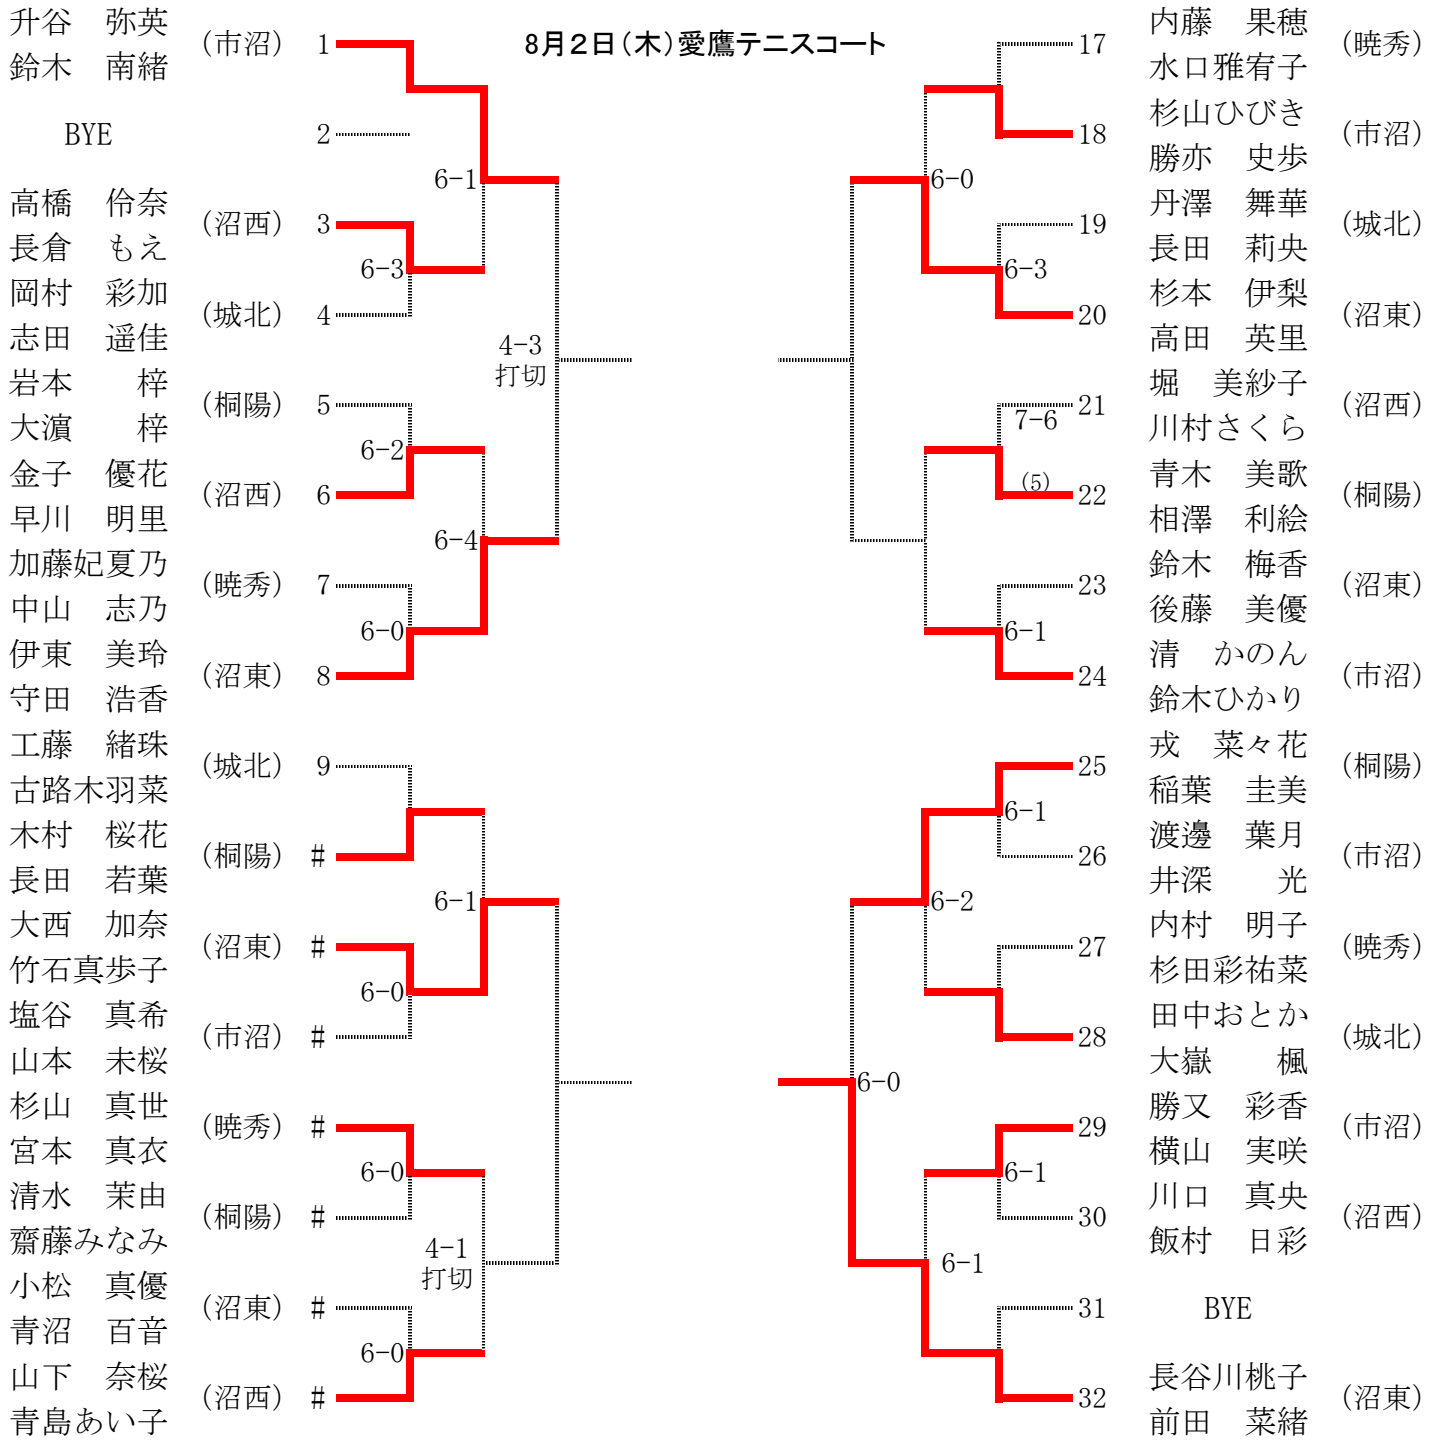

沼津高校選手権大会(女子ダブルスの部) トーナメント表

※ 台風12号のため、可能な試合まで実施