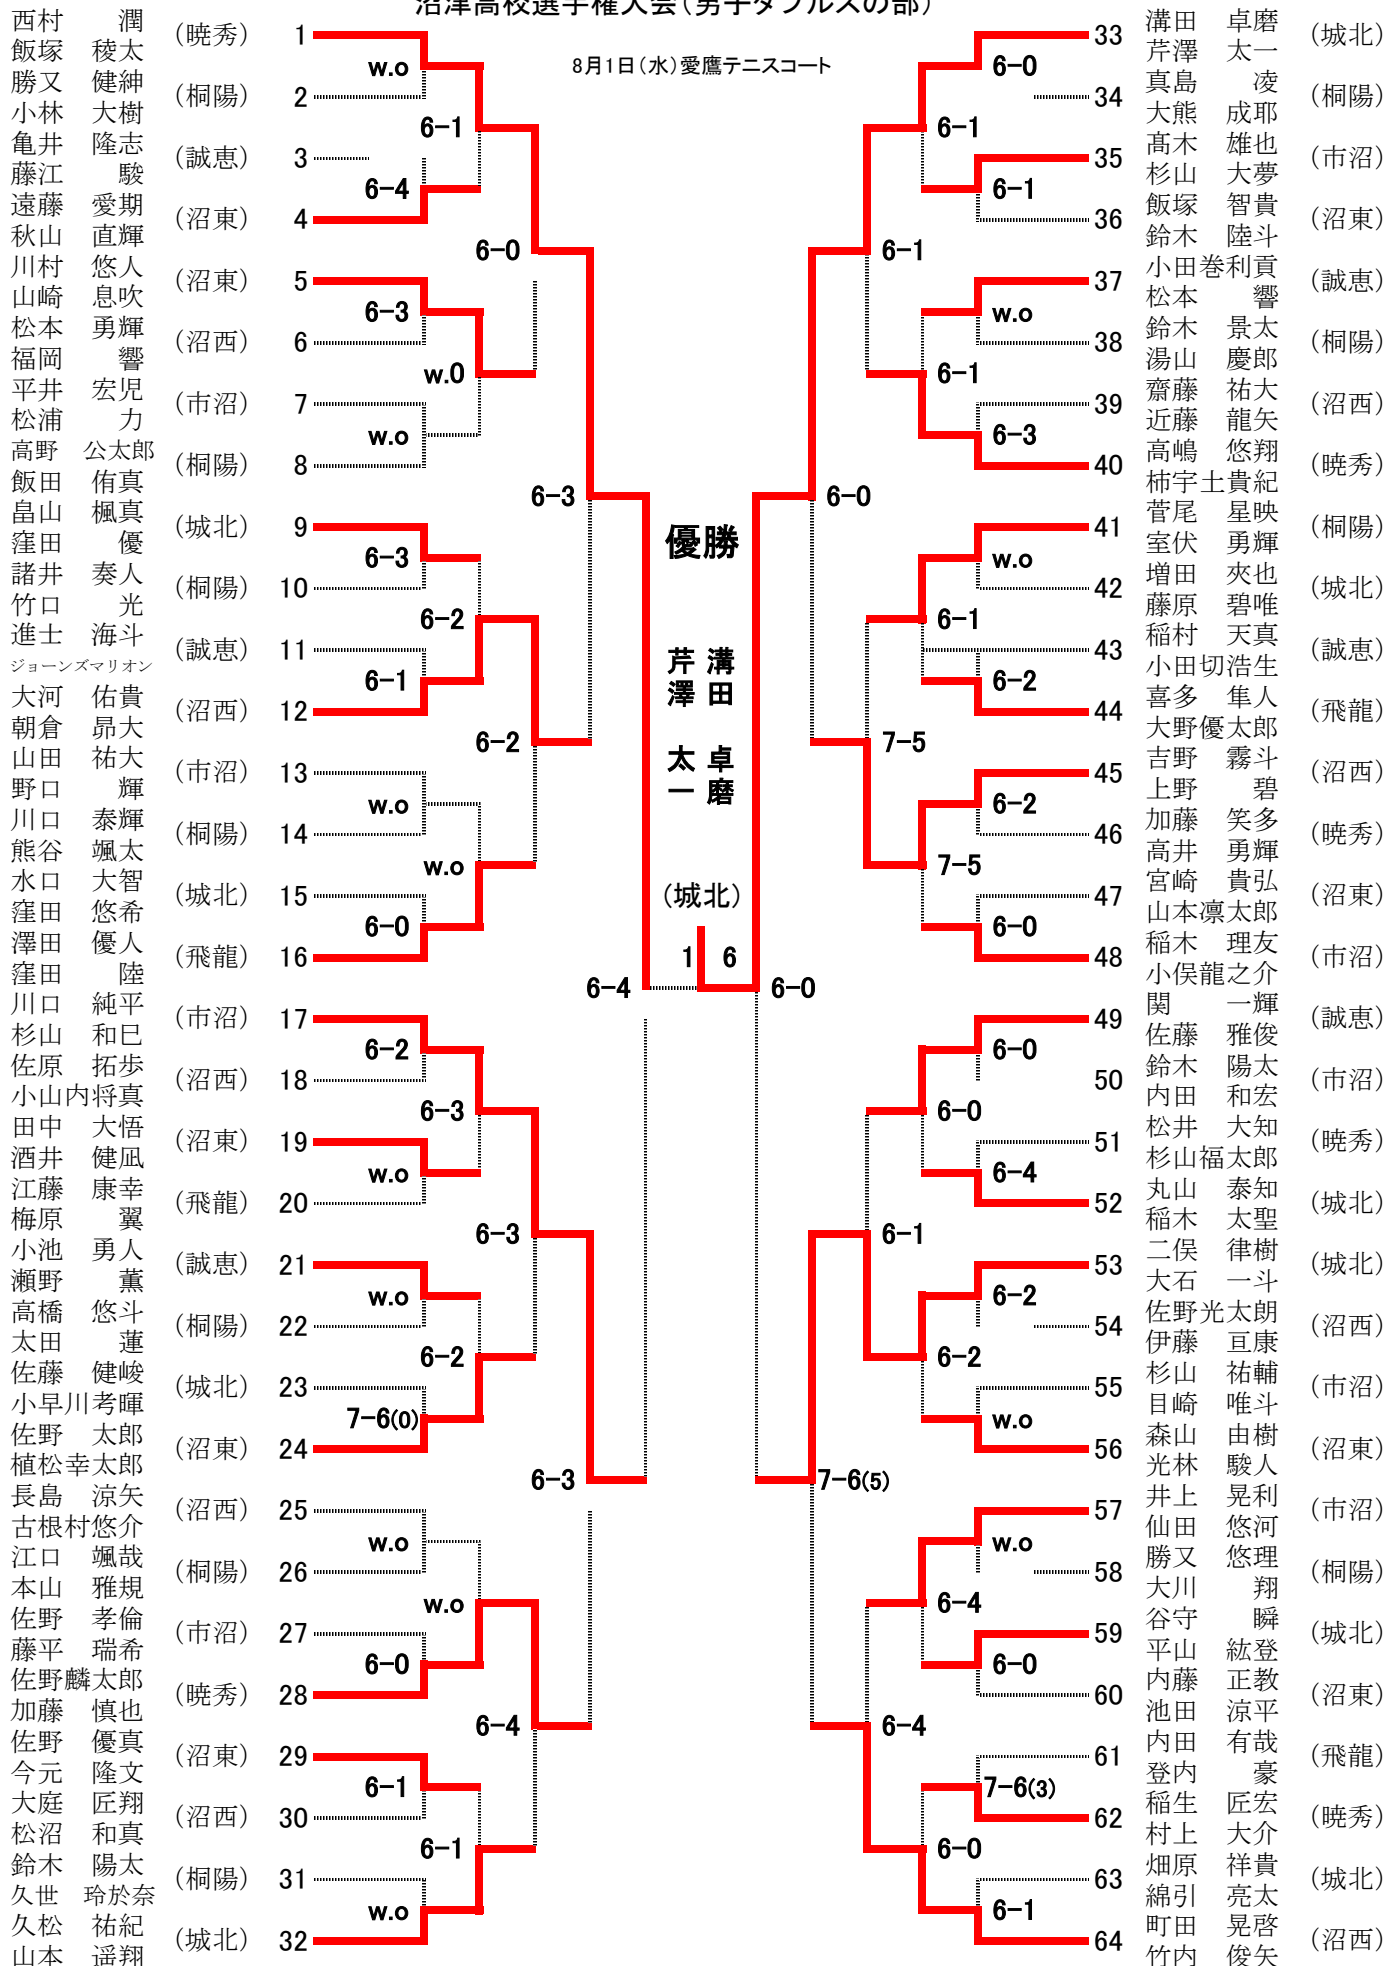

沼津高校選手権大会(男子ダブルスの部)

8月1日(水)愛鷹テニスコート

愛鷹テニスコート 8:30 受付開始

8月 1日(水)9:00 試合開始

※ 熱中症対策を事前をお願いします。