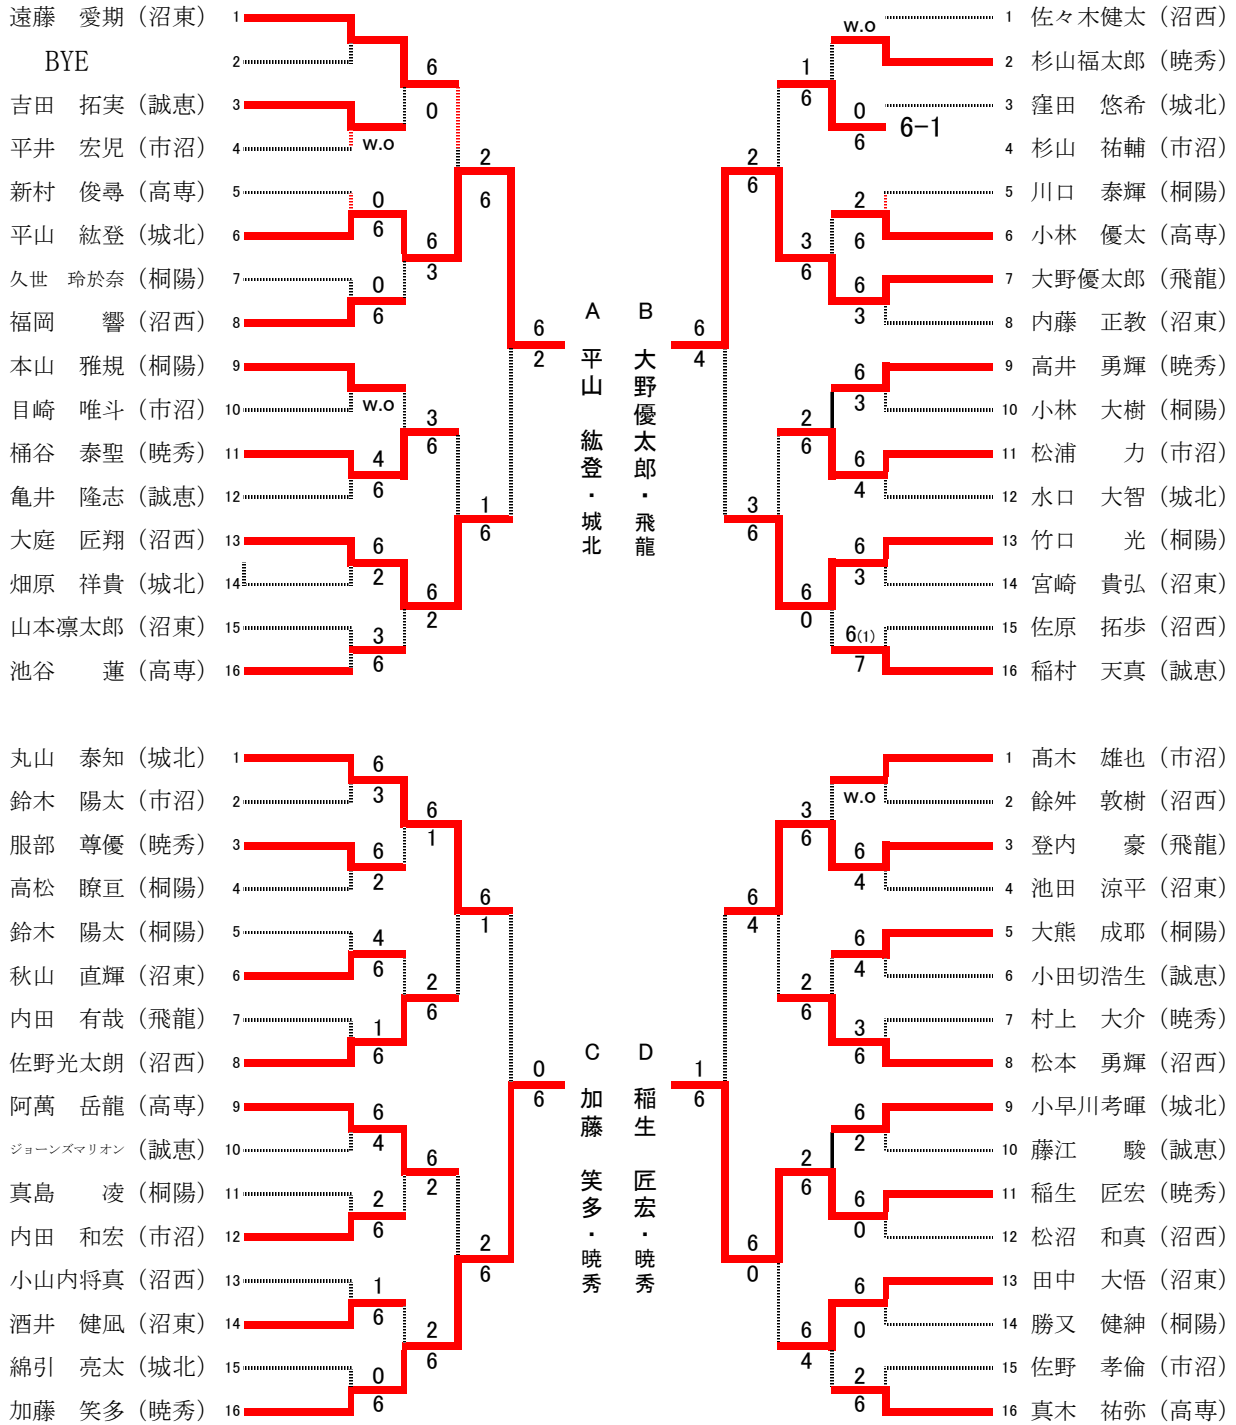

沼津高校選手権大会(男子シングルス上位の部)

順位	選手名 (所属)	対戦相手	スコア	順位	選手名 (所属)
1	西村 潤 (暁秀)	44 溝田 卓磨 (城北)	6-0	44	溝田 卓磨 (城北)
2	諸井 奏人 (桐陽)	45 藁科 優大 (沼西)	6-1	45	藁科 優大 (沼西)
3	藤原 碧唯 (城北)	46 松井 大知 (暁秀)	6-2	46	松井 大知 (暁秀)
4	朝倉 昂大 (沼西)	47 瀬野 薫 (誠恵)	6-0	47	瀬野 薫 (誠恵)
5	喜多 隼人 (飛龍)	48 仙田 悠河 (市沼)	6-2	48	仙田 悠河 (市沼)
6	進士 海斗 (誠恵)	49 長島 涼矢 (沼西)	6-2	49	長島 涼矢 (沼西)
7	植松幸太郎 (沼東)	50 谷守 瞬 (城北)	6-1	50	谷守 瞬 (城北)
8	湯山 慶郎 (桐陽)	51 小田 巻利貢 (誠恵)	6-0	51	小田 巻利貢 (誠恵)
9	佐野麟太郎 (暁秀)	52 高嶋 悠翔 (暁秀)	W.O.	52	高嶋 悠翔 (暁秀)
10	藤平 瑞希 (市沼)	53 山崎 息吹 (沼東)	6-3	53	山崎 息吹 (沼東)
11	鈴木 景太 (桐陽)	54 菅尾 星映 (桐陽)	6-0	54	菅尾 星映 (桐陽)
12	古根村悠介 (沼西)	55 山本 遥翔 (城北)	6-4	55	山本 遥翔 (城北)
13	畠山 楓真 (城北)	56 野口 輝 (市沼)	6-4	56	野口 輝 (市沼)
14	鈴木 陸斗 (沼東)	57 梅原 翼 (飛龍)	7-5	57	梅原 翼 (飛龍)
15	上野 碧 (沼西)	58 吉野 霧斗 (沼西)	6-3	58	吉野 霧斗 (沼西)
16	高野 公太郎 (桐陽)	59 光林 駿人 (沼東)	6-0	59	光林 駿人 (沼東)
17	長瀬 優樹 (高専)	60 辻 幸弘 (高専)	6-4	60	辻 幸弘 (高専)
18	井上 晃利 (市沼)	61 大川 翔 (桐陽)	W.O.	61	大川 翔 (桐陽)
19	熊谷 颯太 (桐陽)	62 川村 悠人 (沼東)	6-2	62	川村 悠人 (沼東)
20	大石 一斗 (城北)	63 松本 圭正 (暁秀)	6-1	63	松本 圭正 (暁秀)
21	伊藤 亘康 (沼西)	64 小俣龍之介 (市沼)	6-4	64	小俣龍之介 (市沼)
22	澤田 優人 (飛龍)	65 関 一輝 (誠恵)	6-1	65	関 一輝 (誠恵)
23	杉山 和巳 (市沼)	66 増田 夾也 (城北)	6-4	66	増田 夾也 (城北)
24	齋藤 祐大 (沼西)	67 杉山 大夢 (市沼)	7-5	67	杉山 大夢 (市沼)
25	佐野 優真 (沼東)	68 久保 颯涼 (高専)	6-1	68	久保 颯涼 (高専)
26	松本 響 (誠恵)	69 竹内 俊矢 (沼西)	6-4	69	竹内 俊矢 (沼西)
27	飯塚 稜太 (暁秀)	70 芹澤 太一 (城北)	6-2	70	芹澤 太一 (城北)
28	二俣 律樹 (城北)	71 飯塚 智貴 (沼東)	W.O.	71	飯塚 智貴 (沼東)
29	山田 祐大 (市沼)	72 飯田 侑真 (桐陽)	6-1	72	飯田 侑真 (桐陽)
30	横山 椋 (暁秀)	73 佐藤 直輝 (市沼)	7-5	73	佐藤 直輝 (市沼)
31	窪田 優 (城北)	74 窪田 陸 (飛龍)	6-1	74	窪田 陸 (飛龍)
32	森山 由樹 (沼東)	75 川口 純平 (市沼)	6-1	75	川口 純平 (市沼)
33	松浦 充希 (高専)	76 勝又 悠理 (桐陽)	6-4	76	勝又 悠理 (桐陽)
34	佐藤 健峻 (城北)	77 佐藤 雅俊 (誠恵)	6-1	77	佐藤 雅俊 (誠恵)
35	室伏 勇輝 (桐陽)	78 高野 玲央 (暁秀)	6-2	78	高野 玲央 (暁秀)
36	江藤 康幸 (飛龍)	79 大河 佑貴 (沼西)	6-3	79	大河 佑貴 (沼西)
37	小池 勇人 (誠恵)	80 佐野 太郎 (沼東)	6-2	80	佐野 太郎 (沼東)
38	稲木 理友 (市沼)	81 野谷 和生 (高専)	6-1	81	野谷 和生 (高専)
39	稲木 太聖 (城北)	82 江口 颯哉 (桐陽)	7-5	82	江口 颯哉 (桐陽)
40	加藤 慎也 (暁秀)	83 柿宇土貴紀 (暁秀)	6-0	83	柿宇土貴紀 (暁秀)
41	高橋 悠斗 (桐陽)	84 太田 蓮 (桐陽)	6-2	84	太田 蓮 (桐陽)
42	今元 隆文 (沼東)	85 近藤 龍矢 (沼西)	6-0	85	近藤 龍矢 (沼西)
43	町田 晃啓 (沼西)	86 久松 祐紀 (城北)	6-1	86	久松 祐紀 (城北)

Eブロック 愛鷹テニスコート

7月29日(日)9:00 試合開始

台風12号のため、ベスト4まで実施

沼津高校選手権大会(男子シングルス初心者の部)

Aブロック Bブロック 愛鷹運動公園内コート 8:30 受付開始 9:00試合開始

Cブロック Dブロック 沼津城北高校 8:30 受付開始 9:00試合開始