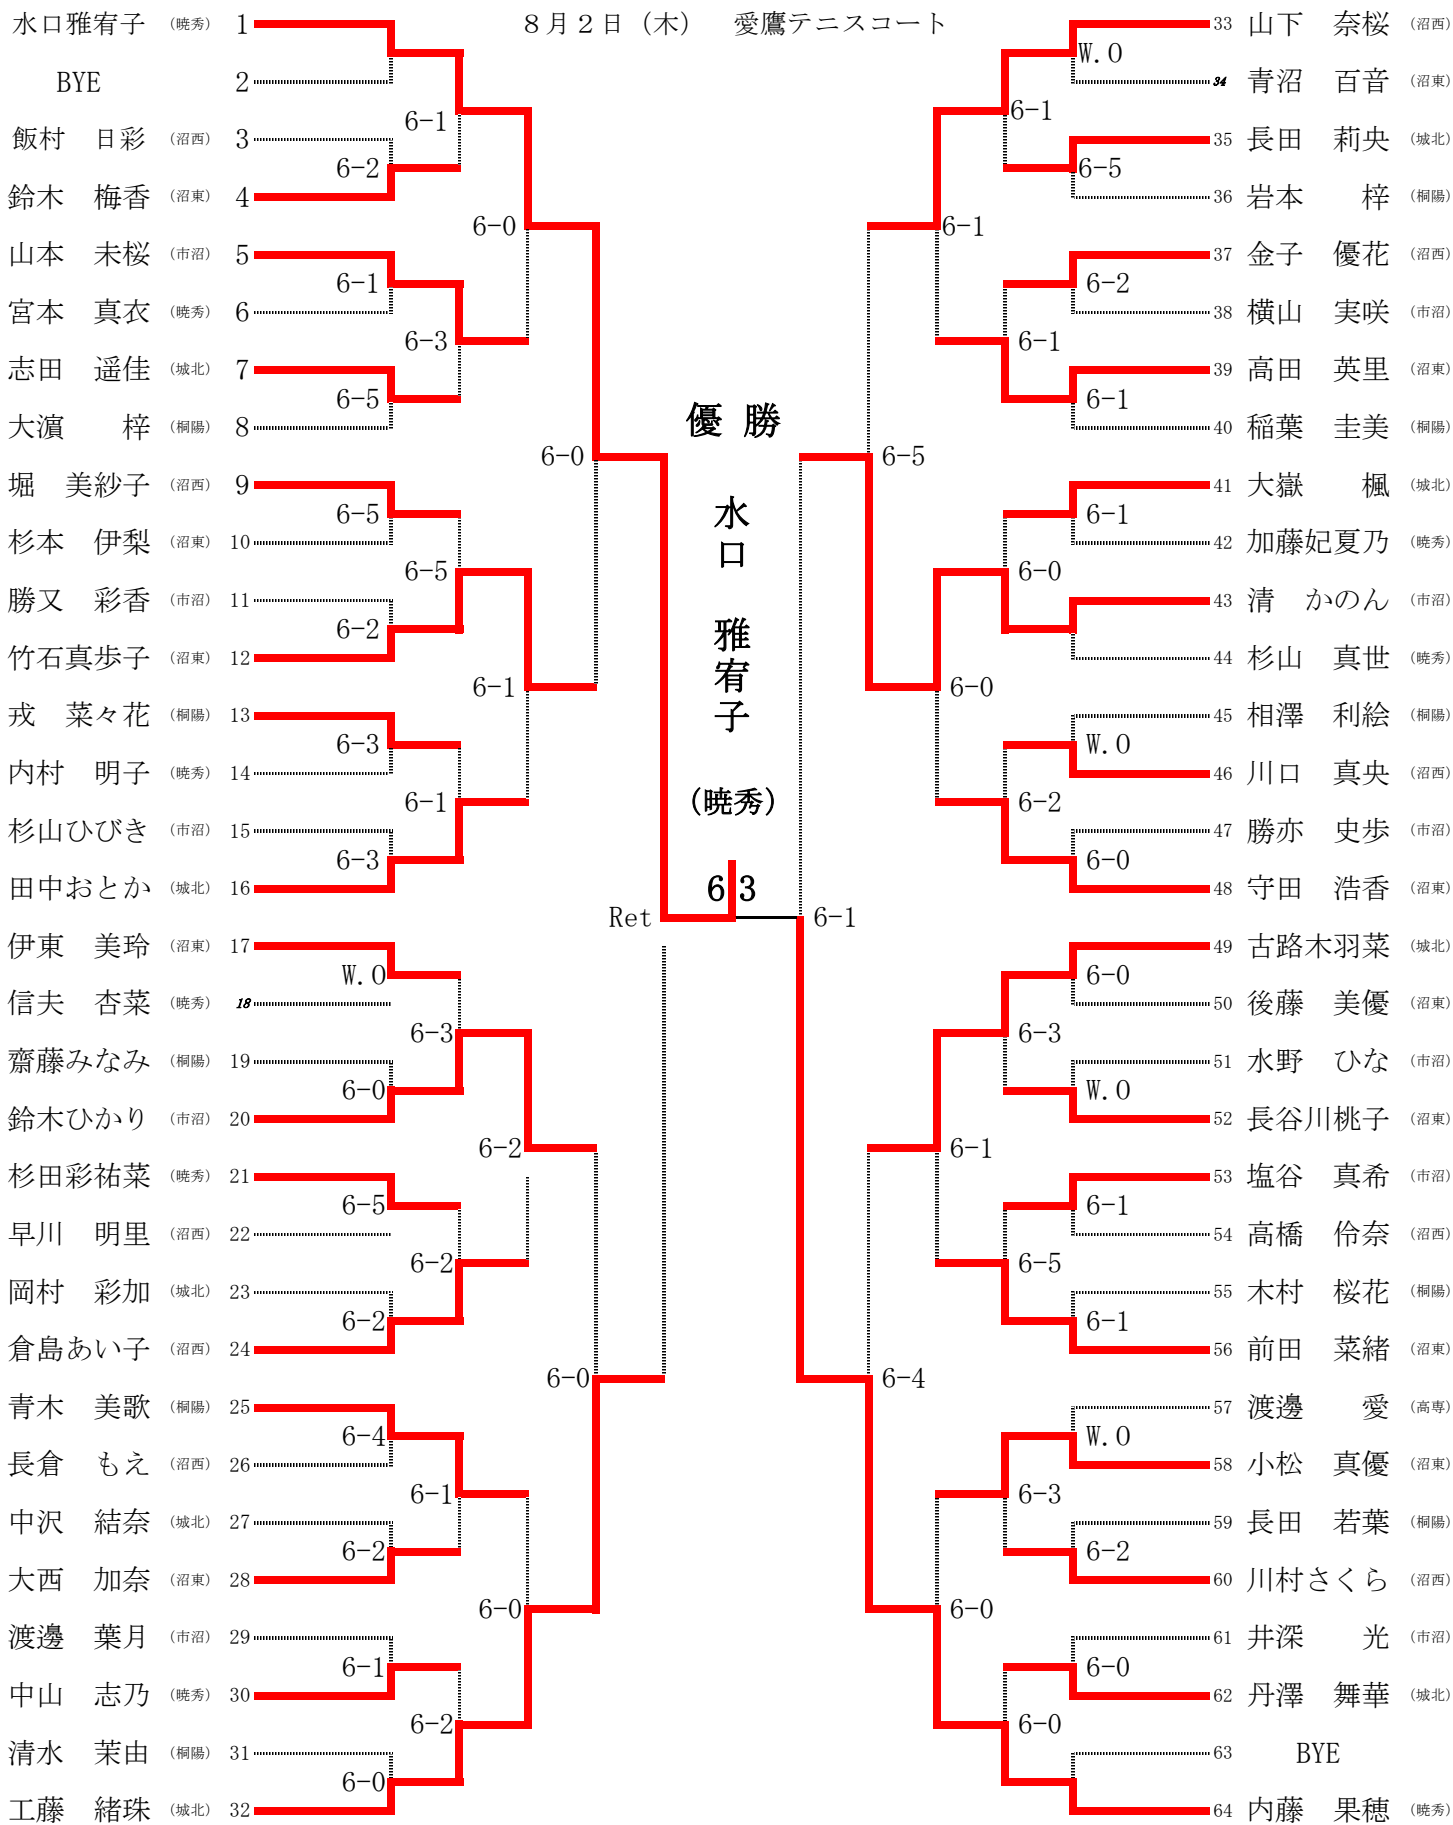

沼津高校選手権大会（女子シングルス部）

愛鷹テニスコート 8:30 受付開始

8月2日（木）9:00 試合開始

※ 熱中症対策を事前をお願いします。