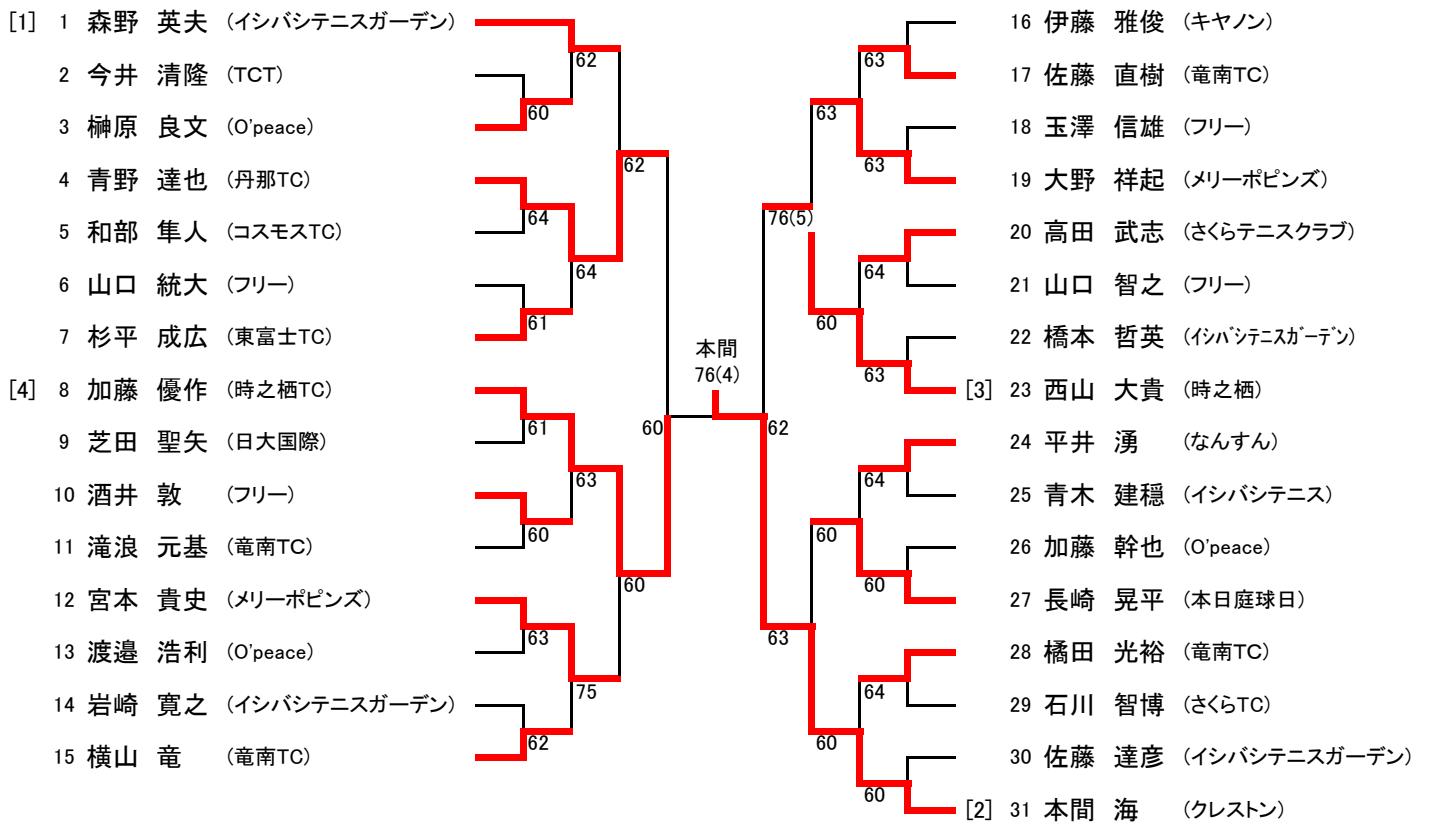

第36回 山本杯シングルステニス大会

2019年1月13日(日) 沼津市営愛鷹運動公園テニスコート

一般男子A

第36回 山本杯シングルステニス大会

2019年1月13日(日) 沼津市営愛鷹運動公園テニスコート

40歳以上男子

第36回 山本杯シングルステニス大会

2019年1月13日(日) 沼津市営愛鷹運動公園テニスコート

50歳以上男子

| | | |
|-------------------|---|-----------------------|
| 1 伊藤 和正 (富士桜) | <pre>graph TD 1 --- 61 2 --- 61 3 --- 64 4 --- 64 5 --- 62 6 --- 62 7 --- 60 8 --- 60 61 --- 62 64 --- 62 62 --- 61 60 --- 60 61 --- 60</pre> | 5 千葉 雄一 (イシバシテニスガーデン) |
| 2 河合 秀之 (あおやま庭球塾) | | 6 鈴木 英敬 (あおやま庭球塾) |
| 3 上原 謙治 (SMTC) | | 7 大川 篤 (SMTC) |
| 4 江本 博 (EMO) | | 8 杉山 加寸秀 (ウンノストロベリー) |

第36回 山本杯シングルステニス大会

2019年1月13日(日) 沼津市営愛鷹運動公園テニスコート

60歳以上男子

第36回 山本杯シングルステニス大会

2019年1月13日(日) 沼津市営愛鷹運動公園テニスコート

70歳以上男子

第36回 山本杯シングルステニス大会

2019年1月13日(日) 沼津市営愛鷹運動公園テニスコート