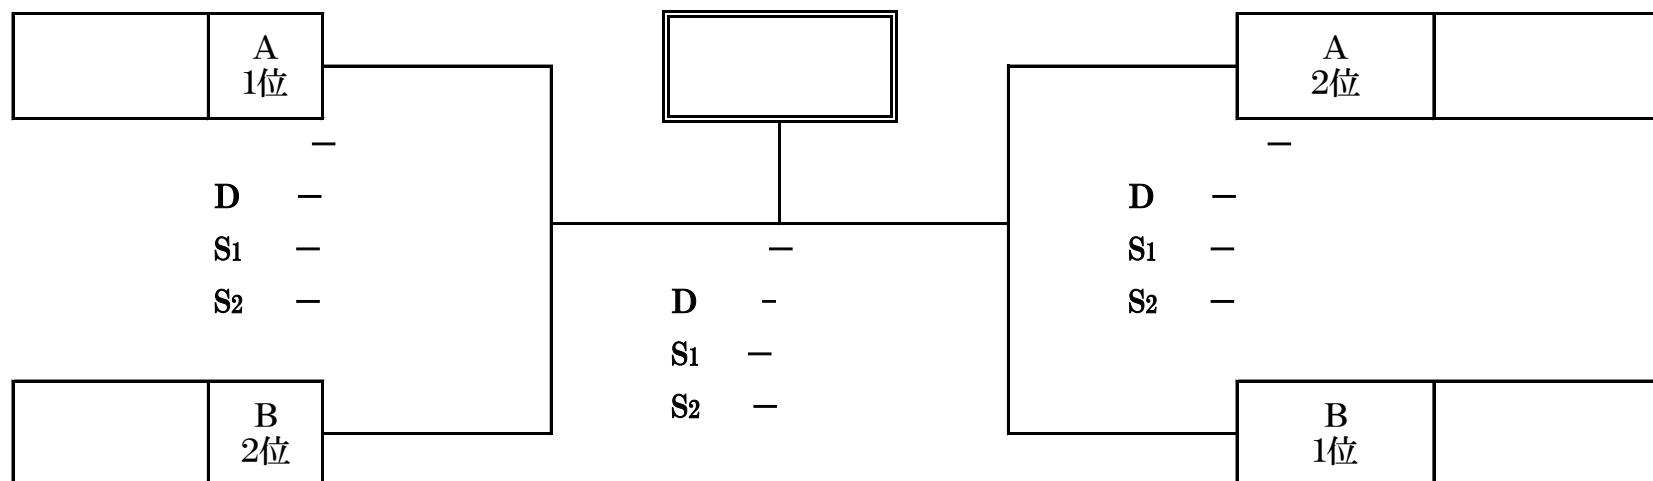

2019年度 沼津市高校選手権 テニス大会 女子 [4月27日(土)]

〔 A 〕 リーグ	沼津城北	市立沼津	桐 陽		勝-負	リーグ順位
沼津城北		0-3 D 3-6 S1 4-6 S2 0-6	1-2 D 4-6 S1 6-1 S2 4-6		0勝 2敗	3
市立沼津	3-0 D 6-3 S1 6-4 S2 6-0		- D 5-5 S1 6-0 S2 5-1		1勝 敗	
桐 陽	2-1 D 6-4 S1 1-6 S2 6-4	- D 5-5 S1 0-6 S2 1-5			1勝 敗	

〔 B 〕 リーグ	沼津東	沼津西	暁 秀		勝-負	リーグ順位
沼津東		1-2 D 6-0 S1 3-6 S2 2-6	1-2 D 6-1 S1 2-6 S2 1-6		0勝 2敗	3
沼津西	2-1 D 0-6 S1 6-3 S2 6-2		- D - S1 3-6 S2 -		1勝 敗	
暁 秀	2-1 D 1-6 S1 6-2 S2 6-1	- D - S1 6-3 S2 -			1勝 敗	

決勝トーナメント

女子 優勝

会場 沼津城北高校

女子は、予選途中で雷雨のため打ち