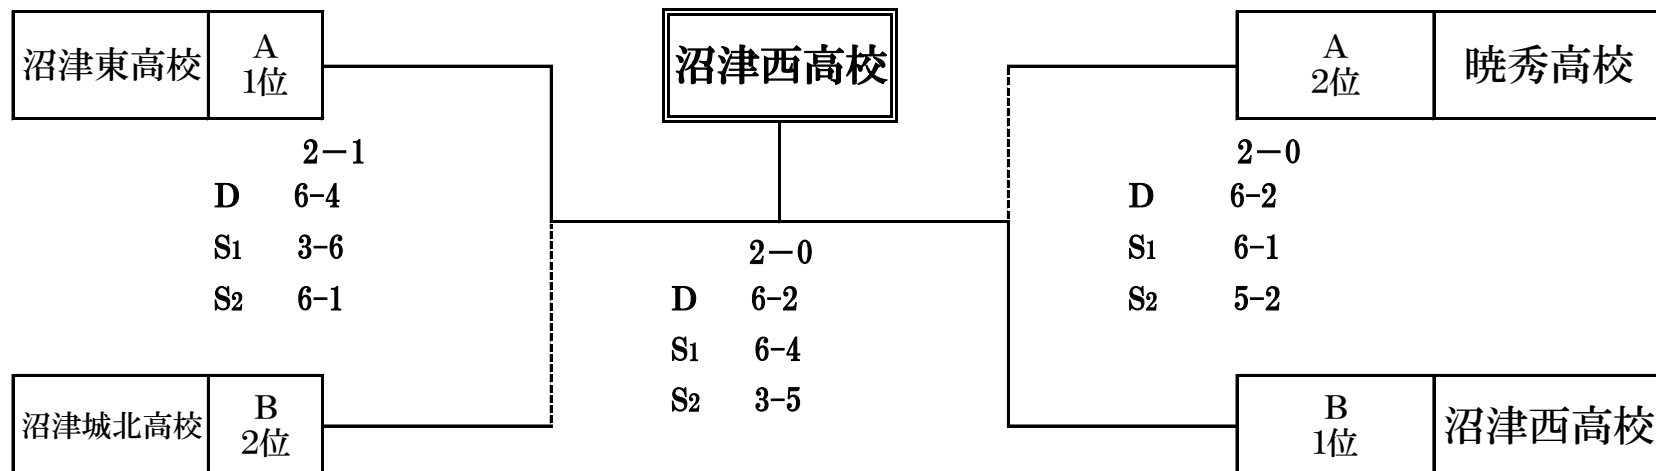

2019年度 沼津市高校選手権 テニス大会 男子 [4月28日(日)]

〔 A 〕 リーグ	沼津東高校	暁秀高校	市立沼津高校	飛龍高校	沼津高専高校	勝-負	リーグ順位
沼津東高校	/	2-0 D 6-2 S1 6-3 S2 4-1	2-1 D 1-6 S1 6-1 S2 6-2	1-2 D 4-6 S1 6-3 S2 4-6	- D - S1 - S2 -	2勝 1負	1
暁秀高校	0-2 D 2-6 S1 3-6 S2 1-4	/	2-1 D 3-6 S1 6-1 S2 6-1	2-1 D 5-7 S1 6-0 S2 6-1	- D - S1 - S2 -	2勝 1負	2
市立沼津高校	1-2 D 6-1 S1 1-6 S2 2-6	1-2 D 6-3 S1 1-6 S2 1-6	/	2-0 D 7-5 S1 6-3 S2 -	- D - S1 - S2 -	1勝 2負	3
飛龍高校	2-1 D 6-4 S1 3-6 S2 6-4	1-2 D 7-5 S1 0-6 S2 1-6	0-2 D 5-7 S1 3-6 S2 -	/	- D - S1 - S2 -	1勝 2負	4
沼津高専高校	- D - S1 - S2 -	- D - S1 - S2 -	- D - S1 - S2 -	- D - S1 - S2 -	/	勝 負	

〔 B 〕 リーグ	沼津西高校	沼津城北高校	誠恵高校	桐陽高校	沼津工業高校	勝-負	リーグ順位
沼津西高校	/	3-0 D 6-3 S1 6-2 S2 6-4	3-0 D 6-1 S1 6-0 S2 6-1	3-0 D 6-1 S1 7-5 S2 6-0	- D - S1 - S2 -	3勝 0負	1
沼津城北高校	0-3 D 3-6 S1 2-6 S2 4-6	/	3-0 D 6-0 S1 6-0 S2 6-2	3-0 D 6-2 S1 6-2 S2 6-1	- D - S1 - S2 -	2勝 1負	2
誠恵高校	0-3 D 1-6 S1 0-6 S2 1-6	0-3 D 0-6 S1 0-6 S2 2-6	/	1-2 D 4-6 S1 0-6 S2 6-0	- D - S1 - S2 -	0勝 3負	4
桐陽高校	0-3 D 1-6 S1 5-7 S2 0-6	0-3 D 2-6 S1 2-6 S2 1-6	2-1 D 6-4 S1 6-0 S2 0-6	/	- D - S1 - S2 -	1勝 2負	3
沼津工業高校	- D - S1 - S2 -	- D - S1 - S2 -	- D - S1 - S2 -	- D - S1 - S2 -	/	勝 負	

決勝トーナメント

男子 優勝