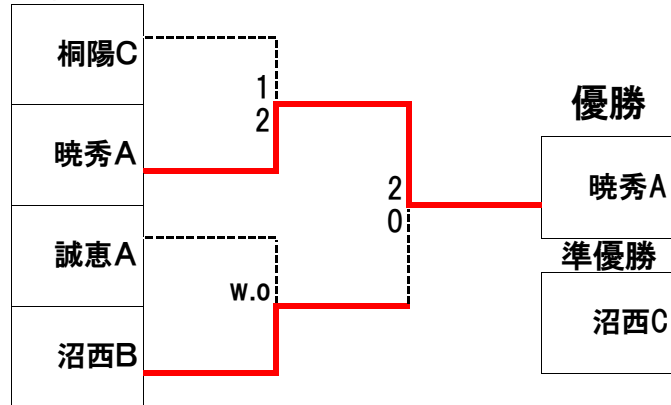

高校名	市立A	沼東B	暁秀A	城北C	勝	負	順位
Bリーグ							
市立A		1-2 D 6-1 S1 5-7 S2 0-6	2-1 D 6-0 S1 3-6 S2 6-0	3-0 D 6-1 S1 6-0 S2 6-0	2	1	2
沼東B	2-1 D 1-6 S1 7-5 S2 6-0		2-1 D 6-0 S1 5-7 S2 6-4	3-0 D 6-2 S1 6-1 S2 6-0	3	0	1
暁秀A	1-2 D 0-6 S1 6-3 S2 0-6	1-2 D 0-6 S1 7-5 S2 4-6		2-1 D 6-1 S1 6-0 S2 2-6	1	2	3
城北C	0-3 D 1-6 S1 0-6 S2 0-6	0-3 D 2-6 S1 1-6 S2 0-6	1-2 D 1-6 S1 0-6 S2 6-2		0	3	4

高校名	桐陽A	誠恵A	城北B	勝	負	順位
Cリーグ						
桐陽A		3-0 D 6-1 S1 6-0 S2 6-0	1-2 D 4-6 S1 6-0 S2 1-6	1	1	2
誠恵A	0-3 D 1-6 S1 0-6 S2 0-6		0-3 D 1-6 S1 0-6 S2 0-6	0	2	3
城北B	2-1 D 6-4 S1 0-6 S2 6-1	3-0 D 6-1 S1 6-0 S2 6-0		2	0	1

高校名	沼東A	桐陽B	沼西B	勝	負	順位
Dリーグ						
沼東A		3-0 D 6-4 S1 6-1 S2 6-0	3-0 D 6-0 S1 6-0 S2 6-3	2	1	1
桐陽B	0-3 D 4-6 S1 1-6 S2 0-6		2-1 D 1-6 S1 6-2 S2 6-2	1	1	2
沼西B	0-3 D 0-6 S1 0-6 S2 3-6	1-2 D 6-1 S1 2-6 S2 2-6		0	2	3

1位トーナメント

2位トーナメント

3位トーナメント

4位トーナメント