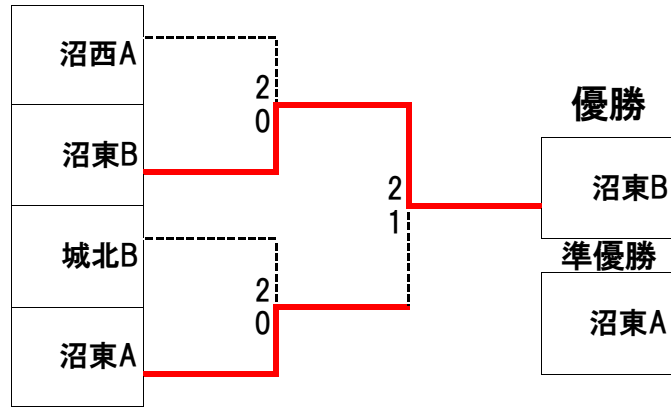

令和4年度 沼津市スポーツ祭大会 (女子)

R4沼津市スポーツ祭

高校名	沼西A	城北A	飛龍A	桐陽C	勝	負	順位
Aリーグ							
沼西A		2-1 D 6-1 S1 2-6 S2 6-2	3-0 D 6-0 S1 6-0 S2 6-1	3-0 D 6-0 S1 6-2 S2 6-0	3	0	1
城北A	1-2 D 1-6 S1 6-2 S2 2-6		2-0 D 6-0 S1 6-0 S2 -	3-0 D 6-0 S1 6-2 S2 7-6(5)	2	1	2
飛龍A	0-3 D 0-6 S1 0-6 S2 1-6	0-2 D 0-6 S1 0-6 S2 -		0-3 D 0-6 S1 2-6 S2 6(1)-7	0	3	4
桐陽C	0-3 D 0-6 S1 2-6 S2 0-6	0-3 D 0-6 S1 2-6 S2 6(5)-7	3-0 D 6-0 S1 6-0 S2 7-6(1)		1	2	3

高校名	市立A	沼東B	暁秀A	城北C	勝	負	順位
Bリーグ							
市立A		1-2 D 6-1 S1 5-7 S2 0-6	2-1 D 6-0 S1 3-6 S2 6-0	3-0 D 6-1 S1 6-0 S2 6-0	2	1	2
沼東B	2-1 D 1-6 S1 7-5 S2 6-0		2-1 D 6-0 S1 5-7 S2 6-4	3-0 D 6-2 S1 6-1 S2 6-0	3	0	1
暁秀A	1-2 D 0-6 S1 6-3 S2 0-6	1-2 D 0-6 S1 7-5 S2 4-6		2-1 D 6-1 S1 6-0 S2 2-6	1	2	3
城北C	0-3 D 1-6 S1 0-6 S2 0-6	0-3 D 2-6 S1 1-6 S2 0-6	1-2 D 1-6 S1 0-6 S2 6-2		0	3	4

1位トーナメント

2位トーナメント

3位トーナメント

4位トーナメント