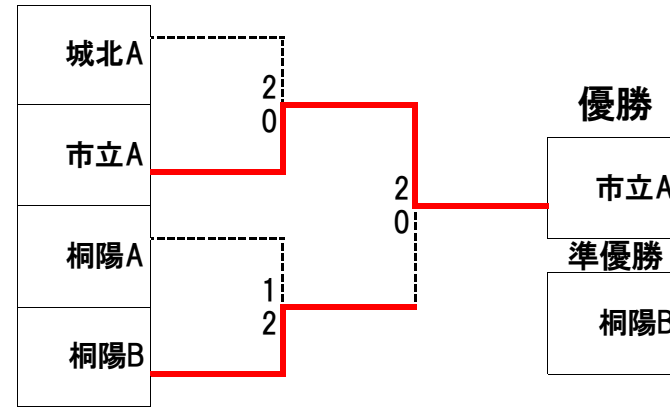

令和4年度 沼津市スポーツ祭大会 (女子)

R4沼津市スポーツ祭

高校名	沼西A	城北A	飛龍A	桐陽C	勝	負	順位
Aリーグ							
沼西A		2-1 D 6-1 S1 2-6 S2 6-2	3-0 D 6-0 S1 6-0 S2 6-1	3-0 D 6-0 S1 6-2 S2 6-0	3	0	1
城北A	1-2 D 1-6 S1 6-2 S2 2-6		2-0 D 6-0 S1 6-0 S2 -	3-0 D 6-0 S1 6-2 S2 7-6(5)	2	1	2
飛龍A	0-3 D 0-6 S1 0-6 S2 1-6	0-2 D 0-6 S1 0-6 S2 -		0-3 D 0-6 S1 2-6 S2 6(1)-7	0	3	4
桐陽C	0-3 D 0-6 S1 2-6 S2 0-6	0-3 D 0-6 S1 2-6 S2 6(5)-7	3-0 D 6-0 S1 6-0 S2 7-6(1)		1	2	3

高校名	市立A	沼東B	暁秀A	城北C	勝	負	順位
Bリーグ							
市立A		1-2 D 6-1 S1 5-7 S2 0-6	2-1 D 6-0 S1 3-6 S2 6-0	3-0 D 6-1 S1 6-0 S2 6-0	2	1	2
沼東B	2-1 D 1-6 S1 7-5 S2 6-0		2-1 D 6-0 S1 5-7 S2 6-4	3-0 D 6-2 S1 6-1 S2 6-0	3	0	1
暁秀A	1-2 D 0-6 S1 6-3 S2 0-6	1-2 D 0-6 S1 7-5 S2 4-6		2-1 D 6-1 S1 6-0 S2 2-6	1	2	3
城北C	0-3 D 1-6 S1 0-6 S2 0-6	0-3 D 2-6 S1 1-6 S2 0-6	1-2 D 1-6 S1 0-6 S2 6-2		0	3	4

高校名	桐陽A	誠恵A	城北B	勝	負	順位
Cリーグ						
桐陽A		3-0 D 6-1 S1 6-0 S2 6-0	1-2 D 4-6 S1 6-0 S2 1-6	1	1	2
誠恵A	0-3 D 1-6 S1 0-6 S2 0-6		0-3 D 1-6 S1 0-6 S2 0-6	0	2	3
城北B	2-1 D 6-4 S1 0-6 S2 6-1	3-0 D 6-1 S1 6-0 S2 6-0		2	0	1

1位トーナメント

2位トーナメント

3位トーナメント

4位トーナメント