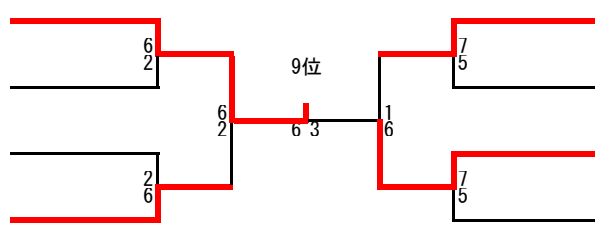

- 36 林 真尋 2 市沼
- 13 熊倉 漸 2 沼西
- 48 大滝 宙夢 2 沼東

- 渡邊 颯 2 沼東 49
- 川口 仁史 1 沼東 69
- 齊藤 加夢 1 城北 88

- 13 熊倉 漸 2 沼西

- 齊藤 加夢 1 城北 88

- 12 住吉 佑太 1 市沼
- 24 青山 蒼空 2 暁秀
- 27 鈴木 涼太 1 沼工
- 37 柳田 海翔 2 沼西

- 後藤 優夜 2 市沼 55
- 津田 勇輝 2 誠恵 61
- 杉本 瑞起 2 沼西 76
- 鈴木 遥仁 1 市沼 91

- 37 柳田 海翔 2 沼西
- 24 青山 蒼空 2 暁秀
- 27 鈴木 涼太 1 沼工

- 後藤 優夜 2 市沼 55
- 津田 勇輝 2 誠恵 61
- 鈴木 遥仁 1 市沼 91

- 24 青山 蒼空 2 暁秀

- 鈴木 遥仁 1 市沼 91

男子シングルス下位戦

6 泉 悠斗	1 沼工		松尾 侑汰	1 桐陽	52
7 井出 柊弥	2 桐陽		佐藤 奏	1 沼西	58
18 松永 裕介	1 桐陽		幸塚理央人	2 城北	66
21 馬飼野颯来	2 城北		小林 勇斗	1 桐陽	72
30 新村 俊太	2 沼西		深澤孝太郎	1 飛龍	73
31 藤本 成哉	2 誠恵		藤村 陽希	1 桐陽	79
42 太田 出海	1 暁秀		曾根原悠生	1 暁秀	85
45 脇 誇奨	2 市沼		麻生 拓	2 沼東	96
31 藤本 成哉	2 誠恵		曾根原悠生	1 暁秀	85
18 松永 裕介	1 桐陽		佐藤 奏	1 沼西	58
45 脇 誇奨	2 市沼	藤村 陽希	1 桐陽	79	
18 松永 裕介	1 桐陽	佐藤 奏	1 沼西	58	
7 井出 柊弥	2 桐陽	松尾 侑汰	1 桐陽	52	
21 馬飼野颯来	2 城北	幸塚理央人	2 城北	66	
30 新村 俊太	2 沼西	深澤孝太郎	1 飛龍	73	
42 太田 出海	1 暁秀	麻生 拓	2 沼東	96	
30 新村 俊太	2 沼西	深澤孝太郎	1 飛龍	73	
21 馬飼野颯来	2 城北	松尾 侑汰	1 桐陽	52	
42 太田 出海	1 暁秀	麻生 拓	2 沼東	96	
21 馬飼野颯来	2 城北	麻生 拓	2 沼東	96	