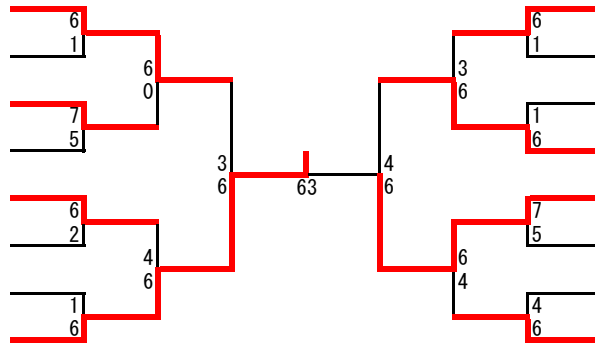

女子シングルス上位戦

- 1 小林 樹璃 2 市沼
- 5 庄司明日香 2 沼西
- 9 大胡田 渚 1 城北
- 13 丸山真情美 2 沼東
- 17 佐野 桃菜 2 城北
- 24 工藤 美陽 2 沼西
- 28 鈴木 葵彩 2 沼東
- 32 岩崎 涼 2 沼西

- 坪井 蘭 2 市沼 33
- 柴田 真衣 2 桐陽 40
- 杉山 桜菜 1 沼東 41
- 神部 日愛 1 桐陽 48
- 岡 心雪 2 市沼 52
- 村山 心々菜 2 沼西 56
- 長谷川 優音 1 城北 60
- 遠山 彩花 2 沼東 64

- 1 小林 樹璃 2 市沼
- 9 大胡田 渚 1 城北
- 17 佐野 桃菜 2 城北
- 9 大胡田 渚 1 城北
- 5 庄司明日香 2 沼西
- 13 丸山真情美 2 沼東
- 24 工藤 美陽 2 沼西
- 28 鈴木 葵彩 2 沼東
- 24 工藤 美陽 2 沼西
- 5 庄司明日香 2 沼西
- 28 鈴木 葵彩 2 沼東
- 28 鈴木 葵彩 2 沼東