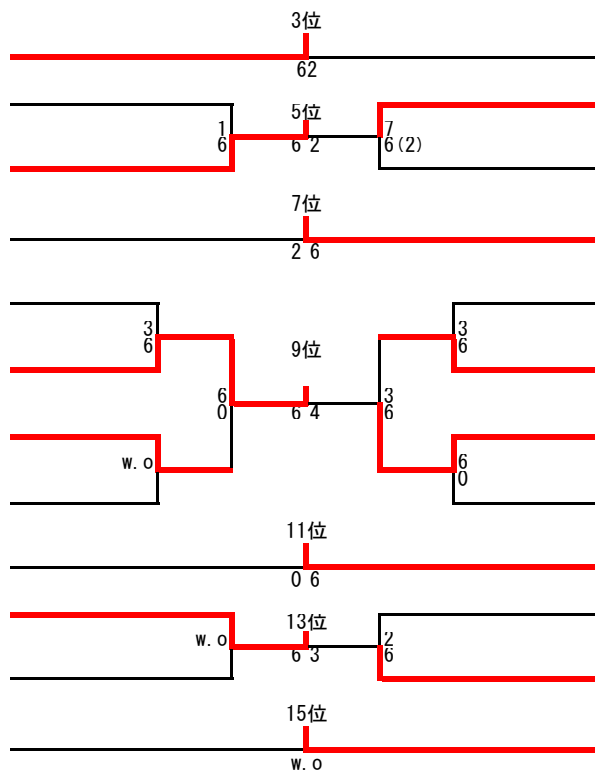

- 神部 日愛 1 桐陽 48
- 坪井 蘭 2 市沼 33
- 遠山 彩花 2 沼東 64
- 遠山 彩花 2 沼東 64
- 柴田 真衣 2 桐陽 40
- 杉山 桜菜 1 沼東 41
- 村山 心々菜 2 沼西 56
- 長谷川 優音 1 城北 60
- 杉山 桜菜 1 沼東 41
- 柴田 真衣 2 桐陽 40
- 長谷川 優音 1 城北 60
- 柴田 真衣 2 桐陽 40