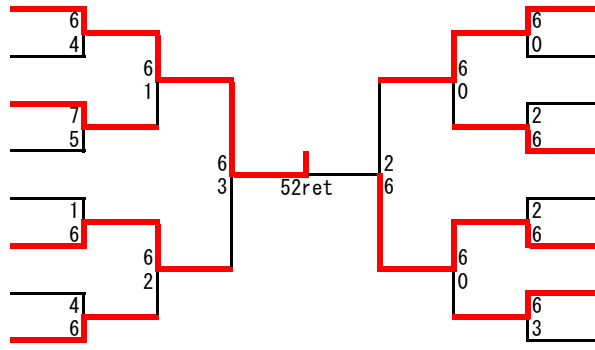

男子シングルス上位戦

- 1 加藤 煌大 2 市沼
- 12 住吉 佑太 1 市沼
- 13 熊倉 漸 2 沼西
- 24 青山 蒼空 2 暁秀
- 27 鈴木 涼太 1 沼工
- 36 林 真尋 2 市沼
- 37 柳田 海翔 2 沼西
- 48 大滝 宙夢 2 沼東

- 渡邊 颯 2 沼東 49
- 後藤 優夜 2 市沼 55
- 津田 勇輝 2 誠恵 61
- 川口 仁史 1 沼東 69
- 杉本 瑞起 2 沼西 76
- 渡邊 琉海 1 沼工 84
- 齊藤 加夢 1 城北 88
- 鈴木 遥仁 1 市沼 91

- 36 林 真尋 2 市沼
- 13 熊倉 漸 2 沼西
- 48 大滝 宙夢 2 沼東

- 渡邊 颯 2 沼東 49
- 川口 仁史 1 沼東 69
- 齊藤 加夢 1 城北 88

- 13 熊倉 漸 2 沼西

- 齊藤 加夢 1 城北 88

- 12 住吉 佑太 1 市沼
- 24 青山 蒼空 2 暁秀
- 27 鈴木 涼太 1 沼工
- 37 柳田 海翔 2 沼西

- 後藤 優夜 2 市沼 55
- 津田 勇輝 2 誠恵 61
- 杉本 瑞起 2 沼西 76
- 鈴木 遥仁 1 市沼 91

R4沼津高校テニス選手権
8月2日
愛鷹テニスコート
8:45集合

男子ダブルス上位戦

順位	選手名	所属	対戦相手	スコア	選手名	所属	スコア
1	渡邊 颯 大滝 宙夢	沼東	熊倉 漸 柳田 海翔	25	沼西	28	2
4	脇 誇奨 岩切 悠我	市沼	細谷 暖 加田 翁将	31	沼東	34	1
7	後藤 優夜 鈴木 瑛太	市沼	福井 多朗 中村 日翔	37	市沼	42	2
12	坂倉 歩夢 井出 柊弥	桐陽	青山 蒼空 太田 出海	43	桐陽	48	2
15	横川 春樹 佐藤 奏	沼西	加藤 煌大 林 真尋	42	沼西	43	1
18	住吉 佑太 山田 楓翔	市沼	杉本 瑞起 小栗 綺斗	48	誠恵	37	2
21	市田 珀人 鈴木 遥仁	市沼	向井 陽紀 植松 大貴	31	沼東	48	2
23	川口 仁史 中原 健太	沼東	津田 勇輝 藤本 成哉	37	市沼	31	2
23	川口 仁史 中原 健太	沼東	加藤 煌大 林 真尋	48	誠恵	37	2
7	後藤 優夜 鈴木 瑛太	市沼	福井 多朗 中村 日翔	48	誠恵	37	2
18	住吉 佑太 山田 楓翔	市沼	津田 勇輝 藤本 成哉	31	沼東	48	2
7	後藤 優夜 鈴木 瑛太	市沼	津田 勇輝 藤本 成哉	37	市沼	31	2
4	脇 誇奨 岩切 悠我	市沼	熊倉 漸 柳田 海翔	42	沼西	43	2
12	坂倉 歩夢 井出 柊弥	桐陽	青山 蒼空 太田 出海	48	誠恵	37	2
15	横川 春樹 佐藤 奏	沼西	杉本 瑞起 小栗 綺斗	31	沼東	48	2
21	市田 珀人 鈴木 遥仁	市沼	向井 陽紀 植松 大貴	37	市沼	31	2
12	坂倉 歩夢 井出 柊弥	桐陽	杉本 瑞起 小栗 綺斗	48	誠恵	37	2
4	脇 誇奨 岩切 悠我	市沼	青山 蒼空 太田 出海	31	沼東	48	2
21	市田 珀人 鈴木 遥仁	市沼	向井 陽紀 植松 大貴	37	市沼	31	2
4	脇 誇奨 岩切 悠我	市沼	向井 陽紀 植松 大貴	31	沼東	48	2