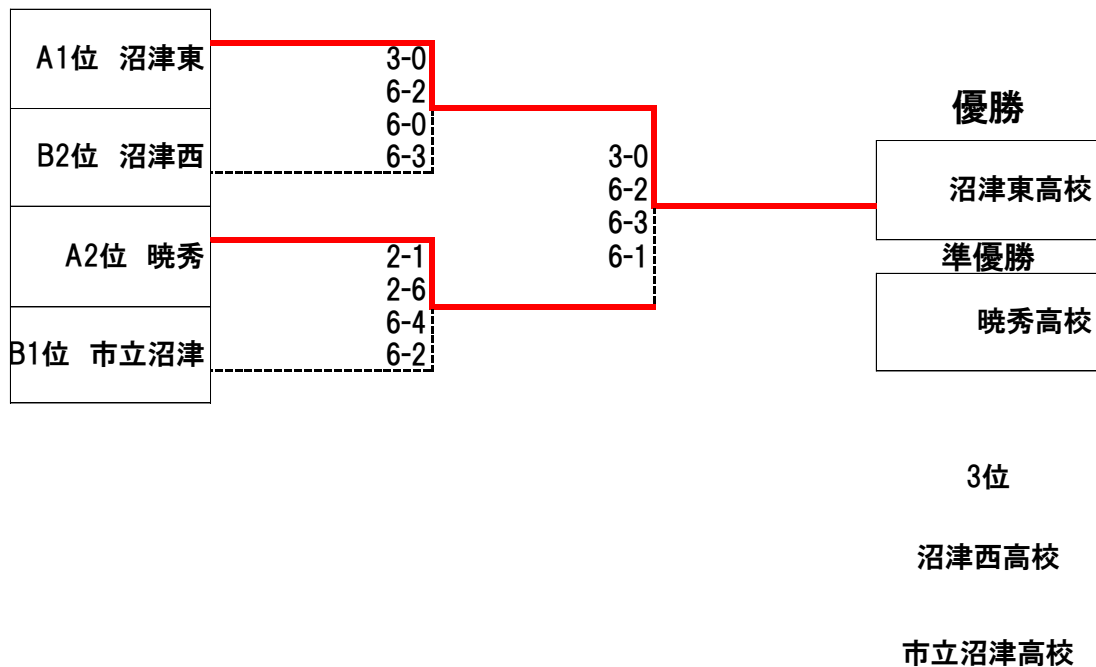

令和4年度 沼津市高校団体選手権大会 (男子)

高校名 Aリーグ	沼東	飛龍	暁秀	桐陽	勝	負	順位
沼東		D 2 - 0 S1 6 - 0 S2 6 - 1 S2 6 - 4	D 2 - 1 S1 5 - 7 S2 6 - 2 S2 6 - 1	D 2 - 0 S1 6 - 0 S2 6 - 1 S2 -	3	0	1
飛龍	D 0 - 2 S1 0 - 6 S2 1 - 6 S2 4 - 6		D 0 - 2 S1 0 - 6 S2 3 - 6 S2 1 - 6	D 0 - 2 S1 0 - 6 S2 3 - 6 S2 3 - 6	0	3	4
暁秀	D 1 - 2 S1 7 - 5 S2 2 - 6 S2 1 - 6	D 2 - 0 S1 6 - 0 S2 6 - 3 S2 6 - 1		D 2 - 0 S1 6 - 2 S2 6 - 2 S2 -	2	1	2
桐陽	D 0 - 2 S1 0 - 6 S2 1 - 6 S2 -	D 2 - 0 S1 6 - 0 S2 6 - 3 S2 6 - 3	D 0 - 2 S1 2 - 6 S2 2 - 6 S2 -		1	2	3

令和4年度 沼津市高校団体選手権大会 (男子)

高校名 Bリーグ	沼西	市立	沼工	城北	勝	負	順位
沼西		D 0 - 2 S1 5 - 7 S2 16(4) - 7 S2 0 - 0	D 2 - 1 S1 6 - 0 S2 1 - 6 S2 7 - 5	D 2 - 1 S1 4 - 6 S2 6 - 0 S2 6 - 1	2	1	2
市立	D 2 - 0 S1 7 - 5 S2 7 - 6(4) S2 0 - 0		D 2 - 0 S1 6 - 2 S2 6 - 4 S2 4 - 2	D 2 - 0 S1 6 - 1 S2 6 - 2 S2 0 - 0	3	0	1
沼工	D 1 - 2 S1 0 - 6 S2 6 - 1 S2 5 - 7	D 0 - 2 S1 2 - 6 S2 4 - 6 S2 2 - 4		D 2 - 1 S1 6 - 2 S2 3 - 6 S2 6 - 1	1	2	3
城北	D 1 - 2 S1 6 - 4 S2 0 - 6 S2 1 - 6	D 0 - 2 S1 1 - 6 S2 2 - 6 S2 0 - 0	D 1 - 2 S1 2 - 6 S2 6 - 3 S2 1 - 6		0	3	4