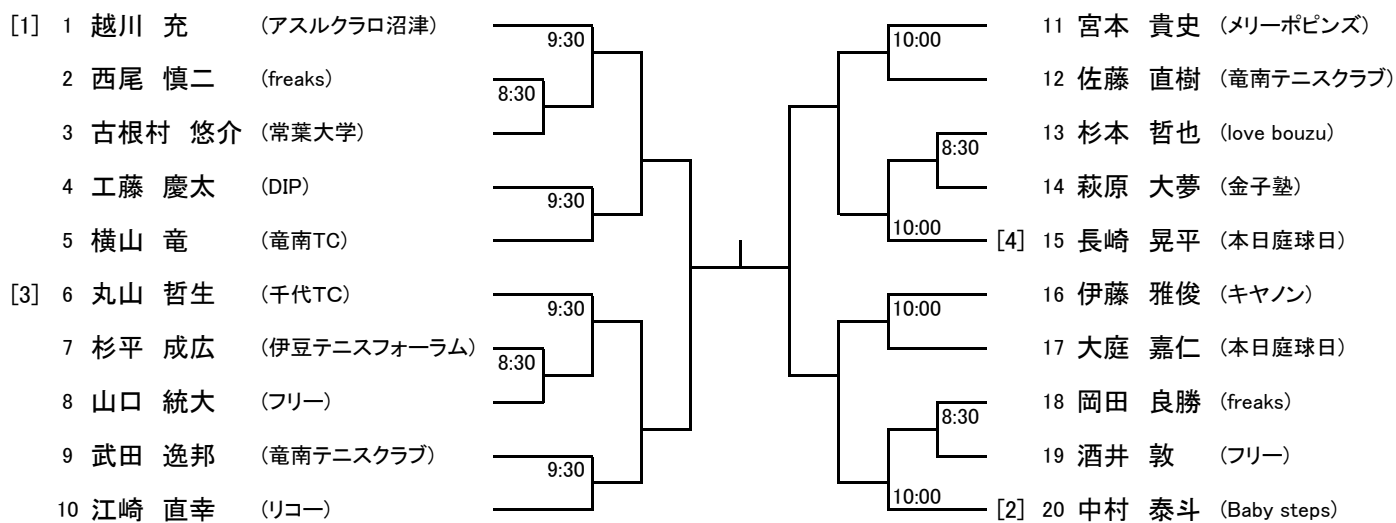

第51回 庄司杯テニスシングルス大会

2022年9月11日(日) 、予備日 10月10日(日) 沼津市営愛鷹運動公園テニスコート

一般男子A