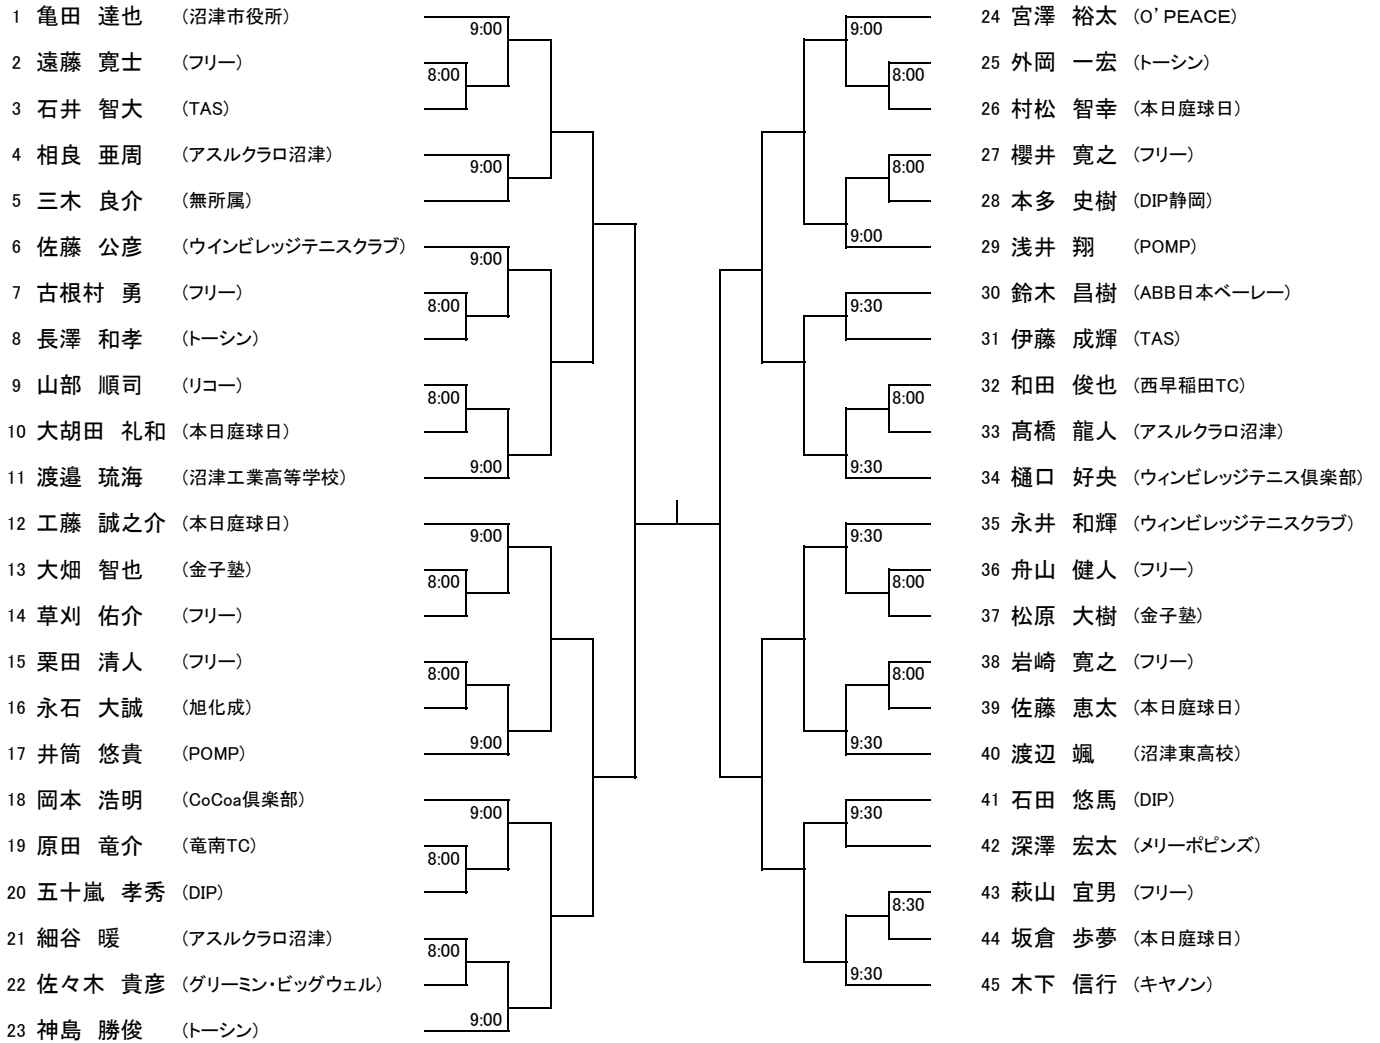

リコー 下山 啓介 TEL 090-1305-1652

第51回 庄司杯テニスシングルス大会

2022年9月11日(日) 、予備日 10月10日(日) 沼津市営愛鷹運動公園テニスコート

一般男子A

第51回 庄司杯テニスシングルス大会

2022年9月11日(日)、予備日 10月10日(日) 沼津市営愛鷹運動公園テニスコート

一般男子B

第51回 庄司杯テニスシングルス大会

2022年9月11日(日)、予備日 10月10日(日) 沼津市営愛鷹運動公園テニスコート

40歳以上男子

- | | | | |
|------------------------|-------|-------|-----------------------|
| 1 三輪 一太 (駿河台ローンテニスクラブ) | 12:00 | 12:00 | 3 海野 昌也 (ウノストロベリーテニス) |
| 2 中村 岳洋 (フリー) | | | 4 鈴木 貴裕 (フリー) |