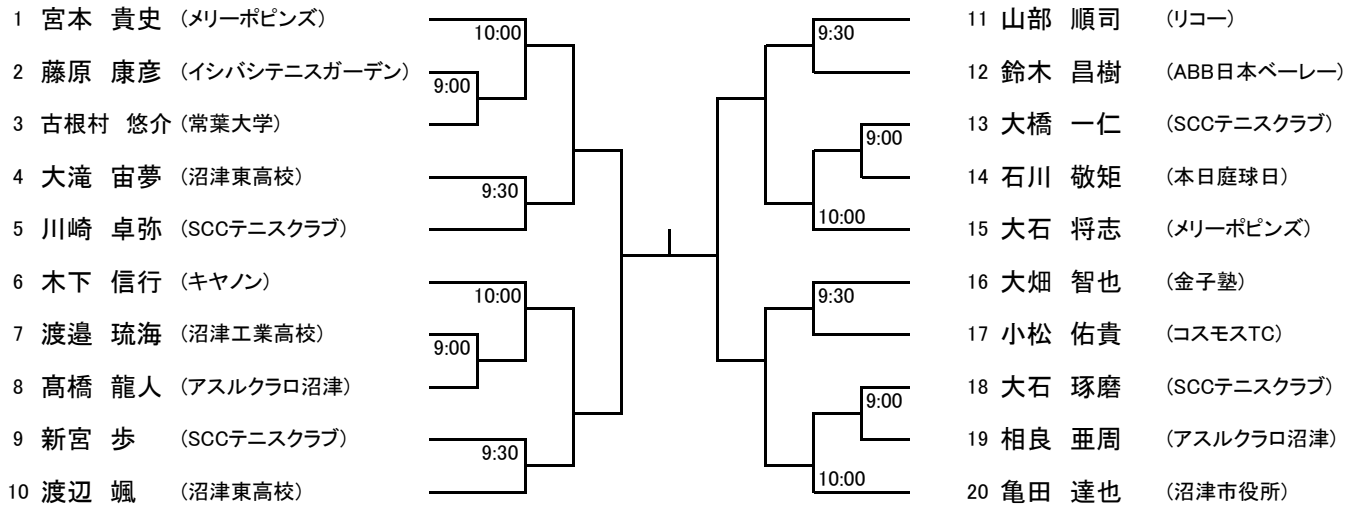

第76回 沼津市スポーツ祭テニス大会個人(B級,C級シングルス)

2022年10月16日(日) 沼津市営愛鷹運動公園テニスコート

一般男子B