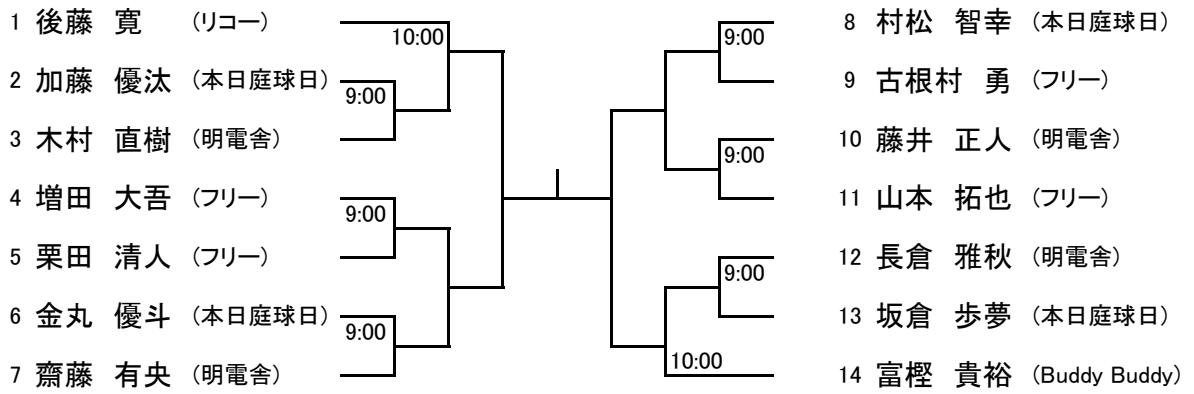

第76回 沼津市スポーツ祭テニス大会個人(B級,C級シングルス)

2022年10月16日(日) 沼津市営愛鷹運動公園テニスコート

一般男子C