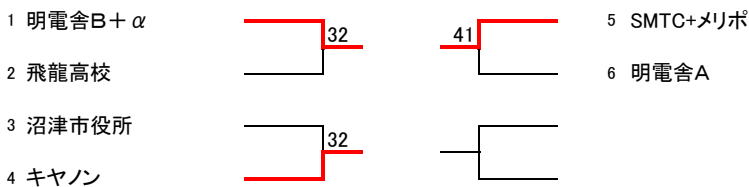

第77回 沼津市スポーツ祭テニス大会

2023年9月24日(日) 沼津市愛鷹運動公園テニスコート

男子団体

- ・ 1回戦はチームの勝敗が決まっても5試合行う
- ・ 2回戦以降はチームの勝敗が決まり次第、以降の試合は行わない
- ・ 本戦は、すべて1セットマッチ6-6の場合タイブレーク

男子団体コンソレーション

(進行状況により2回戦以降も行う)

- ・ コンソレ1回戦はチームの勝敗が決まっても5試合行う
- ・ コンソレ2回戦以降はチームの勝敗が決まり次第、以降の試合は行わない
- ・ コンソレは6ゲーム先取

女子団体

リーグ戦

Aリーグ

	キヤノン	メリーポピンズ	富士通	順位
キヤノン	-	2-1	2-1	1
メリーポピンズ	1-2	-	1-2	3
富士通	1-2	2-1	-	2

Bリーグ

	さくらテニスクラブ	TCT	金子塾	順位
さくらテニスクラブ	-	3-0	3-0	1
TCT	0-3	-	2-1	2
金子塾	0-3	1-2	-	3

- ・ 1セットマッチ6-6の場合タイブレークで行う

各リーグ1位