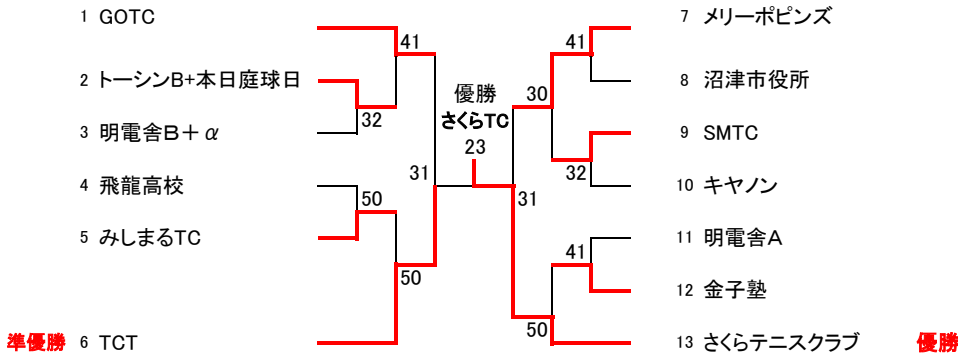

第77回 沼津市スポーツ祭テニス大会

2023年9月24日(日) 沼津市愛鷹運動公園テニスコート

男子団体

- ・ 1回戦はチームの勝敗が決まっても5試合行う
- ・ 2回戦以降はチームの勝敗が決まり次第、以降の試合は行わない
- ・ 本戦は、すべて1セットマッチ6-6の場合タイブレーク

男子団体コンソレーション

(進行状況により2回戦以降も行う)

- ・ コンソレ1回戦はチームの勝敗が決まっても5試合行う
- ・ コンソレ2回戦以降はチームの勝敗が決まり次第、以降の試合は行わない
- ・ コンソレは6ゲーム先取

女子団体

リーグ戦

Aリーグ

	キヤノン	メリーポピンズ	富士通	順位
キヤノン	-	2-1	2-1	1
メリーポピンズ	1-2	-	1-2	3
富士通	1-2	2-1	-	2

Bリーグ

	さくらテニスクラブ	TCT	金子塾	順位
さくらテニスクラブ	-	3-0	3-0	1
TCT	0-3	-	2-1	2
金子塾	0-3	1-2	-	3

- ・ 1セットマッチ6-6の場合タイブレークで行う

各リーグ1位

各リーグ2位

各リーグ3位

- ・ 6ゲーム先取で行う。

[2023] 第77回 沼津市スポーツ祭 テニス大会

2017年10月1日(日) 沼津市愛鷹運動公園テニスコート

男子団体

1回戦

	トーションB+本日座球日	3 - 2	明電舎B+α
D2	神島 勝俊 芹沢 洋輔	6 - 4	藤井 正人 長倉 雅秋
D1	畔柳 敏弘 芹沢 洋輔	6 - 0	片岡 結 森野 信行
S3	長谷川 肇	5 - 7	中谷 昌靖
S2	芹沢 洋輔	2 - 6	木脇 康博
S1	畔柳 敏弘	6 - 2	藤井 正人